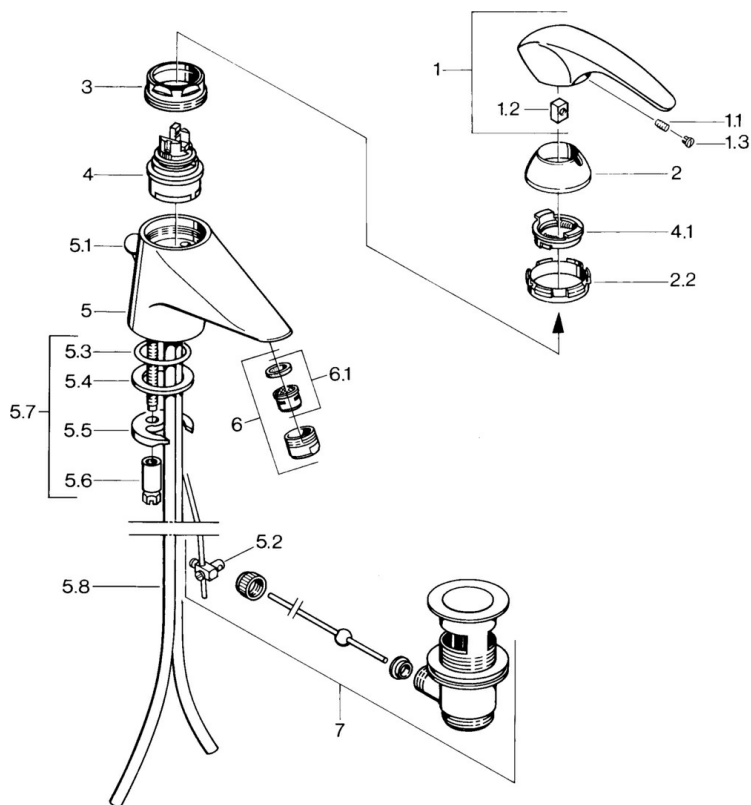

EAN: 4015474634954
static.hansa.com/02092101

- Umyvadlo
- Jednopáková
- Stojánková
- Chrom
- Pevné výtokové rameno

Technické údaje

Technické vlastnosti

Zdroj teplé vody	max. +80°C
Pracovní tlak	0.5-10 bar
Materiál	Mosaz

Náhradní díly

SP02092101

	Název	Kód
1.1	Šroub, M5x8, SW2.5	59904755
1.2	Kluzné pouzdro (osazené)	59904778
1.3	Plug, hot/cold	59906705
2	Krytka Ukončeno	59910582
2.2	Dodávka Ukončeno	59910586
3	Oční šroub, M50x1, SW45	59904775
4	Kartuše, 4.8 Eco-Top	59911431
4	Kartuše, 4.8 eco	59904601
4.1	Hot water limiter	59904759
5.2	Spojovací díl táhel	59904624
5.3	O-kroužek, d 38x3.5	59910236
5.4	Těsnění, 48x33.5x2	59902283
5.5	Upevňovací deska	59904765
5.6	Šroub, M8x1, SW13	59904766
5.7	Upevňovací set	59910749
5.8	Roura Ukončeno	59911059
6	Aerator, M24x1 STD CC A Ušlechtilá mosaz Ukončeno	59906580
6	Aerator, M24x1 A Bílá Ukončeno	59905419
6	Aerator, M24x1 STD HC A	59902366
6.1	Aerator, M22/24 A	59902081
7	Vypouštěcí ventil Ušlechtilá mosaz Ukončeno	59906734
7	Vypouštěcí ventil	59904620