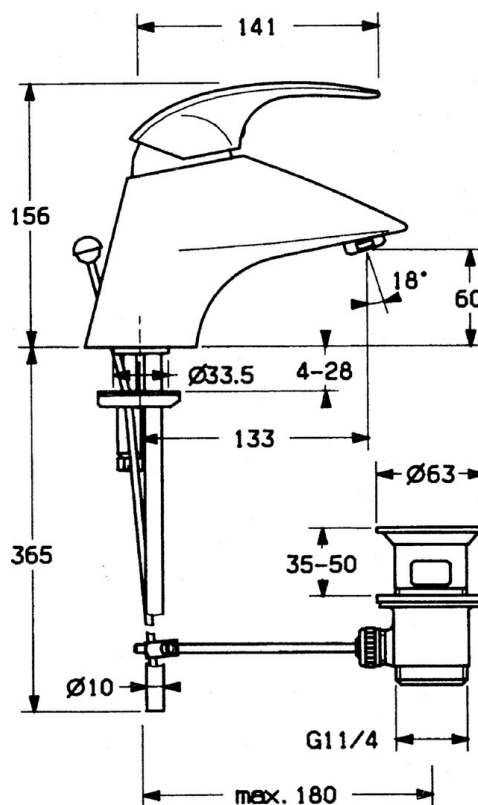

EAN: 4015474634954
static.hansa.com/02092101

- Umyvadlo
- Jednopáková
- Stojánková
- Chrom
- Pevné výtokové rameno

Technické údaje

Technické vlastnosti

Zdroj teplé vody	max. +80°C
Pracovní tlak	0.5-10 bar
Materiál	Mosaz

Náhradní díly

SP02092101

	Název	Kód
1.1	Šroub, M5x8, SW2.5	59904755
1.2	Kluzné pouzdro (osazené)	59904778
1.3	Plug, hot/cold	59906705
2	Krytka Ukončeno	59910582
2.2	Dodávka Ukončeno	59910586
3	Oční šroub, M50x1, SW45	59904775
4	Kartuše, 4.8 Eco-Top	59911431
4	Kartuše, 4.8 eco	59904601
4.1	Hot water limiter	59904759
5.2	Spojovací díl táhel	59904624
5.3	O-kroužek, d 38x3.5	59910236
5.4	Těsnění, 48x33.5x2	59902283
5.5	Upevňovací deska	59904765
5.6	Šroub, M8x1, SW13	59904766
5.7	Upevňovací set	59910749
5.8	Roura Ukončeno	59911059
6	Aerator, M24x1 STD CC A Ušlechtilá mosaz Ukončeno	59906580
6	Aerator, M24x1 A Bílá Ukončeno	59905419
6	Aerator, M24x1 STD HC A	59902366
6.1	Aerator, M22/24 A	59902081
7	Vypouštěcí ventil Ušlechtilá mosaz Ukončeno	59906734
7	Vypouštěcí ventil	59904620