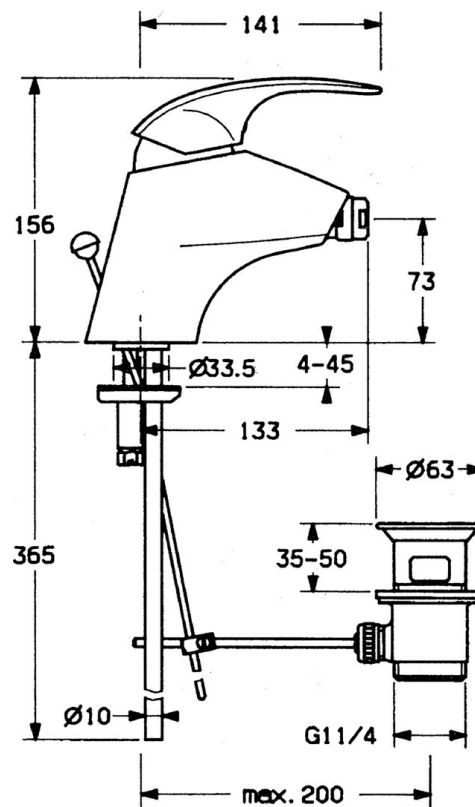

EAN: 4015474635111
static.hansa.com/0208310194

- Bidet
- Jednopáková
- Stojanková
- Ušľachtilá mosadz

Technické údaje

Technické vlastnosti

Dodávka teplej vody	max. +80°C
Pracovný tlak	0.5-10 bar
Materiál	Mosadz

Náhradné diely

SP02083101

Název	Kód
1.1 Skrutka, M5x8, SW2.5	59904755
1.2 Klzné puzdro	59904778
1.3 Plug, hot/cold	59906705
2 Krytka Ukončené	59910582
2.2 Dodávka Ukončené	59910586
3 Očné skrutka, M50x1, SW45	59904775
4 Kartuš, 4.8 eco	59904601
4.1 Hot water limiter	59904759
5.2 Spojovací diel tiahla	59904624
5.3 O-kružok, d 38x3.5	59910236
5.4 Tesnenie, 48x33.5x2	59902283
5.5	59904765
5.6 Skrutka, M8x1, SW13	59904766
5.7 Upevňovací set	59910749
5.8 Potrubie Ukončené	59911059
6 Aerator, M24x1 STD CC A Ušľachtilá mosadz Ukončené	59906580
6 Aerator, M24x1 STD HC A	59902366
6 Aerator, M24x1 A Biela Ukončené	59905419
6.1 Aerator, M22/24 A	59902081
6.2 Ball joint for bidet faucet, M24x1	59904920
7 Vypúšťací ventil umývadla Ušľachtilá mosadz Ukončené	59906734
7 Vypúšťací ventil umývadla	59904620
8 Flexibilná hadička, L=320, G3/8xG3/8 Ukončené	59905019