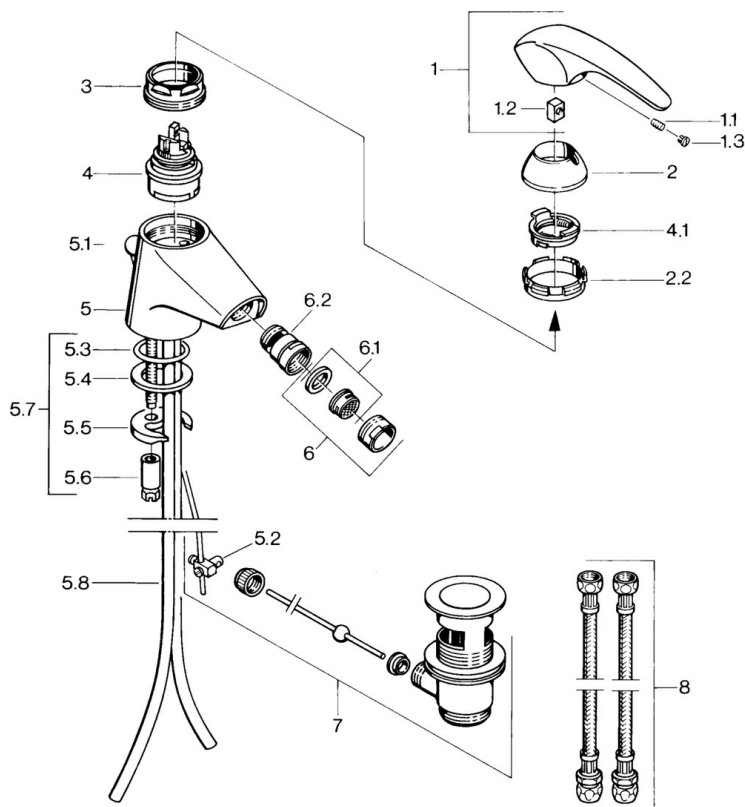

EAN: 4015474635111
static.hansa.com/0208310194

- Bidet
- Jednopáková
- Stojanková
- Ušľachtilá mosadz

Technické údaje

Technické vlastnosti

Dodávka teplej vody	max. +80°C
Pracovný tlak	0.5-10 bar
Materiál	Mosadz

Náhradné diely

SP02083101

Název	Kód
1.1 Skrutka, M5x8, SW2.5	59904755
1.2 Klzné puzdro	59904778
1.3 Plug, hot/cold	59906705
2 Krytka Ukončené	59910582
2.2 Dodávka Ukončené	59910586
3 Očné skrutka, M50x1, SW45	59904775
4 Kartuš, 4.8 eco	59904601
4.1 Hot water limiter	59904759
5.2 Spojovací diel tiahla	59904624
5.3 O-kružok, d 38x3.5	59910236
5.4 Tesnenie, 48x33.5x2	59902283
5.5	59904765
5.6 Skrutka, M8x1, SW13	59904766
5.7 Upevňovací set	59910749
5.8 Potrubie Ukončené	59911059
6 Aerator, M24x1 STD CC A Ušľachtilá mosadz Ukončené	59906580
6 Aerator, M24x1 STD HC A	59902366
6 Aerator, M24x1 A Biela Ukončené	59905419
6.1 Aerator, M22/24 A	59902081
6.2 Ball joint for bidet faucet, M24x1	59904920
7 Vypúšťací ventil umývadla Ušľachtilá mosadz Ukončené	59906734
7 Vypúšťací ventil umývadla	59904620
8 Flexibilná hadička, L=320, G3/8xG3/8 Ukončené	59905019