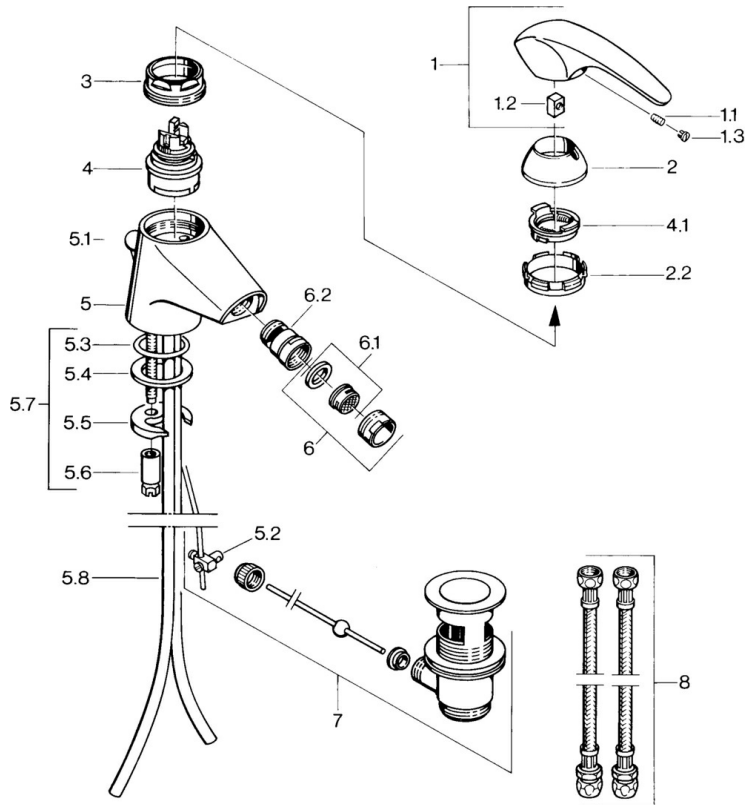

EAN: 4015474635111
static.hansa.com/0208310194

- Bidet
- Eengreeps
- Wastafelmontage
- Edelmessing

Technische gegevens

Technische eigenschappen

Warmwatertoevoer	max. +80°C
Werkdruk	0.5-10 bar
Materiaal	brass

Reserveonderdelen

SP02083101

	Naam	Code
1.1	Schroef, M5x8, SW2.5	59904755
1.2	Joint klassiek uitloop	59904778
1.3	Plug, hot/cold	59906705
2	Kap Chroom Stopgezet	59910582
2.2	Toevoer Stopgezet	59910586
3	Schroefoog, M50x1, SW45	59904775
4	Binnenwerk, 4.8 eco	59904601
4.1	Hot water limiter	59904759
5.2	Gewrichtstuk	59904624
5.3	O-ring, d 38x3.5	59910236
5.4	Dichting, 48x33.5x2	59902283
5.5	Fixing plate	59904765
5.6	Schroef, M8x1, SW13	59904766
5.7	Bevestigingsset	59910749
5.8	Pijp Chroom Stopgezet	59911059
6	Mousseur, M24x1 STD CC A Edelmessing Stopgezet	59906580
6	Mousseur, M24x1 STD HC A Chroom	59902366
6	Mousseur, M24x1 A Wit Stopgezet	59905419
6.1	Mousseur, M22/24 A	59902081
6.2	Kogelstuk bidet, M24x1	59904920
7	Wastegarnituur Edelmessing Stopgezet	59906734
7	Wastegarnituur Chroom	59904620
8	Flexibele aansluitingen, L=320, G3/8xG3/8 Stopgezet	59905019