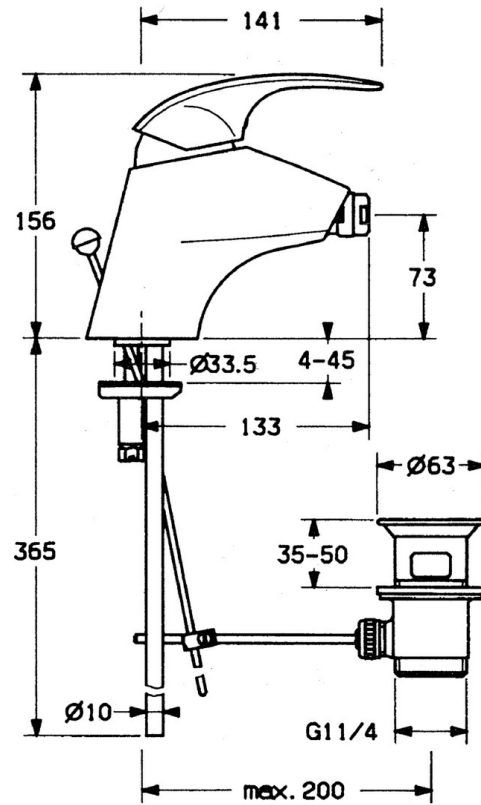

EAN: 4015474635111
static.hansa.com/0208310194

- Bidet
- Eengreeps
- Wastafelmontage
- Edelmessing

Technische gegevens

Technische eigenschappen

Warmwatertoevoer	max. +80°C
Werkdruk	0.5-10 bar
Materiaal	brass

Reserveonderdelen

SP02083101

	Naam	Code
1.1	Schroef, M5x8, SW2.5	59904755
1.2	Joint klassiek uitloop	59904778
1.3	Plug, hot/cold	59906705
2	Kap Chroom Stopgezet	59910582
2.2	Toevoer Stopgezet	59910586
3	Schroefoog, M50x1, SW45	59904775
4	Binnenwerk, 4.8 eco	59904601
4.1	Hot water limiter	59904759
5.2	Gewrichtstuk	59904624
5.3	O-ring, d 38x3.5	59910236
5.4	Dichting, 48x33.5x2	59902283
5.5	Fixing plate	59904765
5.6	Schroef, M8x1, SW13	59904766
5.7	Bevestigingsset	59910749
5.8	Pijp Chroom Stopgezet	59911059
6	Mousseur, M24x1 STD CC A Edelmessing Stopgezet	59906580
6	Mousseur, M24x1 STD HC A Chroom	59902366
6	Mousseur, M24x1 A Wit Stopgezet	59905419
6.1	Mousseur, M22/24 A	59902081
6.2	Kogelstuk bidet, M24x1	59904920
7	Wastegarnituur Edelmessing Stopgezet	59906734
7	Wastegarnituur Chroom	59904620
8	Flexibele aansluitingen, L=320, G3/8xG3/8 Stopgezet	59905019