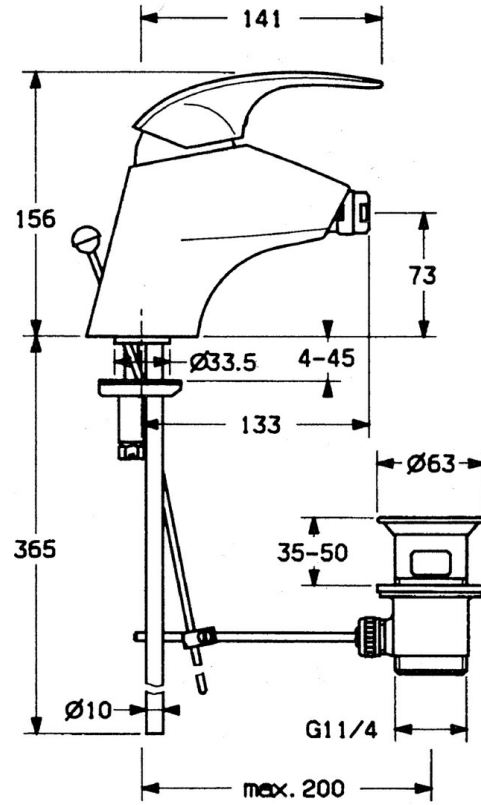

EAN: 4015474635111
static.hansa.com/0208310194

- Bidet
- Montaggio d'appoggio
- Monocomando
- Ottone lucido

Dati tecnici

Caratteristiche tecniche

Fornitura di acqua calda	max. +80°C
Pressione di esercizio	0.5-10 bar
Materiale	Ottone

Parti di ricambio

SP02083101

	Nome	Codice
1.1	Screw, M5x8, SW2.5	59904755
1.2	Adattatore	59904778
1.3	Tappo, hot/cold	59906705
2	Cappuccio Cromo Fuori produzione	59910582
2.2	Fornitura Fuori produzione	59910586
3	Vite eye, M50x1, SW45	59904775
4	Cartuccia, 4.8 eco	59904601
4.1	Hot water limiter	59904759
5.2	Snodo	59904624
5.3	O-ring, d 38x3.5	59910236
5.4	Giunto, 48x33.5x2	59902283
5.5	Fixing plate	59904765
5.6	Screw, M8x1, SW13	59904766
5.7	Set di fissaggio	59910749
5.8	Cromo Fuori produzione	59911059
6	Aeratore, M24x1 STD CC A Ottone lucido Fuori produzione	59906580
6	Aeratore, M24x1 STD HC A Cromo	59902366
6	Aeratore, M24x1 A Bianco Fuori produzione	59905419
6.1	Aeratore, M22/24 A	59902081
6.2	Aeratore per miscelatore bidet, M24x1	59904920
7	Scarico a saltarello Ottone lucido Fuori produzione	59906734
7	Scarico a saltarello Cromo	59904620
8	Cannette flessibili, L=320, G3/8xG3/8 Fuori produzione	59905019