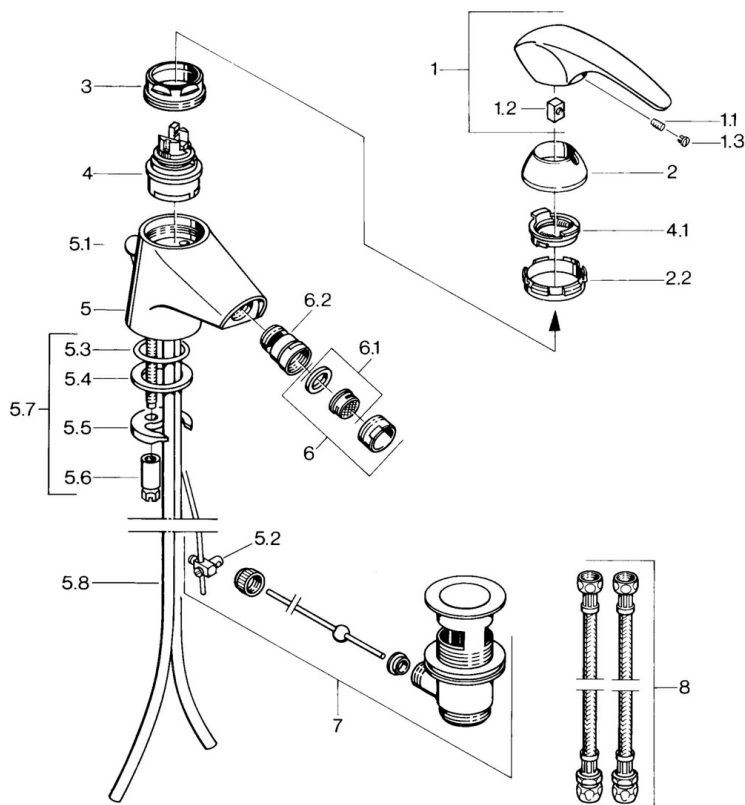

EAN: 4015474635111
static.hansa.com/0208310194

- Bidet
- Montaggio d'appoggio
- Monocomando
- Ottone lucido

Dati tecnici

Caratteristiche tecniche

Fornitura di acqua calda	max. +80°C
Pressione di esercizio	0.5-10 bar
Materiale	Ottone

Parti di ricambio

SP02083101

	Nome	Codice
1.1	Screw, M5x8, SW2.5	59904755
1.2	Adattatore	59904778
1.3	Tappo, hot/cold	59906705
2	Cappuccio Cromo Fuori produzione	59910582
2.2	Fornitura Fuori produzione	59910586
3	Vite eye, M50x1, SW45	59904775
4	Cartuccia, 4.8 eco	59904601
4.1	Hot water limiter	59904759
5.2	Snodo	59904624
5.3	O-ring, d 38x3.5	59910236
5.4	Giunto, 48x33.5x2	59902283
5.5	Fixing plate	59904765
5.6	Screw, M8x1, SW13	59904766
5.7	Set di fissaggio	59910749
5.8	Cromo Fuori produzione	59911059
6	Aeratore, M24x1 STD CC A Ottone lucido Fuori produzione	59906580
6	Aeratore, M24x1 STD HC A Cromo	59902366
6	Aeratore, M24x1 A Bianco Fuori produzione	59905419
6.1	Aeratore, M22/24 A	59902081
6.2	Aeratore per miscelatore bidet, M24x1	59904920
7	Scarico a saltarello Ottone lucido Fuori produzione	59906734
7	Scarico a saltarello Cromo	59904620
8	Cannette flessibili, L=320, G3/8xG3/8 Fuori produzione	59905019