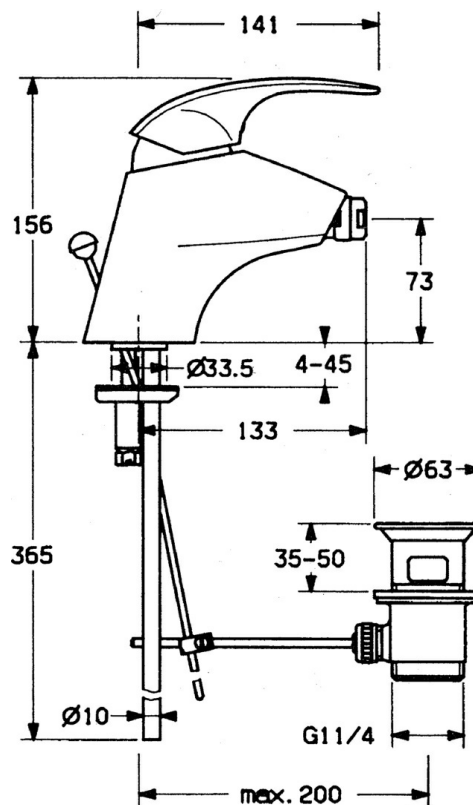

EAN: 4015474635111
static.hansa.com/0208310194

- Bidet
- Stojánková
- Jednopáková
- Ušlechtilá mosaz

Technické údaje

Technické vlastnosti

Zdroj teplé vody	max. +80°C
Pracovní tlak	0.5-10 bar
Materiál	Mosaz

Náhradní díly

SP02083101

	Název	Kód
1.1	Šroub, M5x8, SW2.5	59904755
1.2	Kluzné pouzdro (osazené)	59904778
1.3	Plug, hot/cold	59906705
2	Krytka Ukončeno	59910582
2.2	Dodávka Ukončeno	59910586
3	Oční šroub, M50x1, SW45	59904775
4	Kartuše, 4.8 eco	59904601
4.1	Hot water limiter	59904759
5.2	Spojovací díl táhel	59904624
5.3	O-kroužek, d 38x3.5	59910236
5.4	Těsnění, 48x33.5x2	59902283
5.5	Upevňovací deska	59904765
5.6	Šroub, M8x1, SW13	59904766
5.7	Upevňovací set	59910749
5.8	Roura Ukončeno	59911059
6	Aerator, M24x1 STD CC A Ušlechtilá mosaz Ukončeno	59906580
6	Aerator, M24x1 STD HC A	59902366
6	Aerator, M24x1 A Bílá Ukončeno	59905419
6.1	Aerator, M22/24 A	59902081
6.2	Kulový kloub, M24x1	59904920
7	Vypouštěcí ventil Ušlechtilá mosaz Ukončeno	59906734
7	Vypouštěcí ventil	59904620
8	Flexibilní hadička, L=320, G3/8xG3/8 Ukončeno	59905019