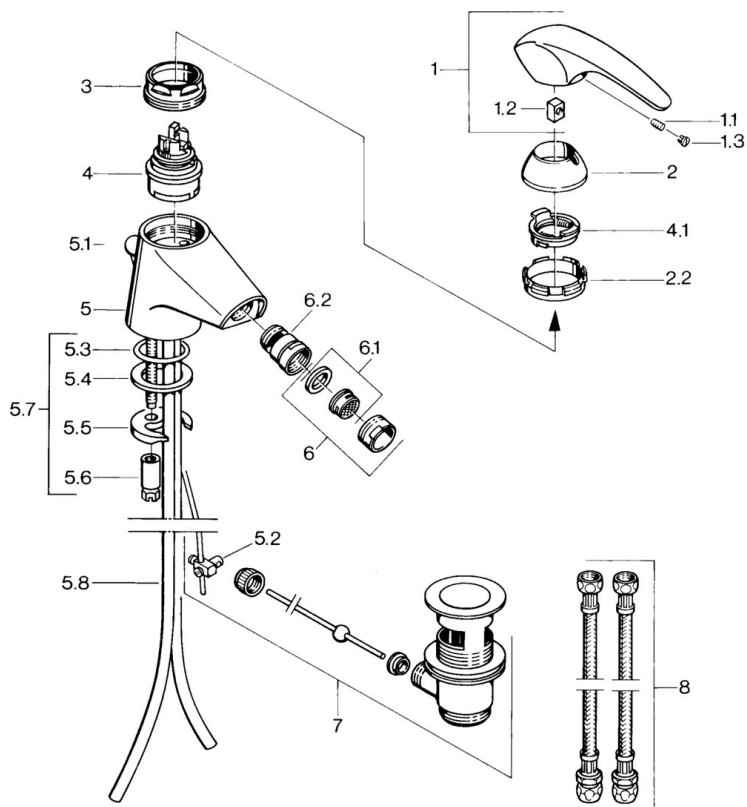

EAN: 4015474635111
static.hansa.com/0208310194

- Bidet
- Stojánková
- Jednopáková
- Ušlechtilá mosaz

Technické údaje

Technické vlastnosti

Zdroj teplé vody	max. +80°C
Pracovní tlak	0.5-10 bar
Materiál	Mosaz

Náhradní díly

SP02083101

	Název	Kód
1.1	Šroub, M5x8, SW2.5	59904755
1.2	Kluzné pouzdro (osazené)	59904778
1.3	Plug, hot/cold	59906705
2	Krytka Ukončeno	59910582
2.2	Dodávka Ukončeno	59910586
3	Oční šroub, M50x1, SW45	59904775
4	Kartuše, 4.8 eco	59904601
4.1	Hot water limiter	59904759
5.2	Spojovací díl táhel	59904624
5.3	O-kroužek, d 38x3.5	59910236
5.4	Těsnění, 48x33.5x2	59902283
5.5	Upevňovací deska	59904765
5.6	Šroub, M8x1, SW13	59904766
5.7	Upevňovací set	59910749
5.8	Roura Ukončeno	59911059
6	Aerator, M24x1 STD CC A Ušlechtilá mosaz Ukončeno	59906580
6	Aerator, M24x1 STD HC A	59902366
6	Aerator, M24x1 A Bílá Ukončeno	59905419
6.1	Aerator, M22/24 A	59902081
6.2	Kulový kloub, M24x1	59904920
7	Vypouštěcí ventil Ušlechtilá mosaz Ukončeno	59906734
7	Vypouštěcí ventil	59904620
8	Flexibilní hadička, L=320, G3/8xG3/8 Ukončeno	59905019