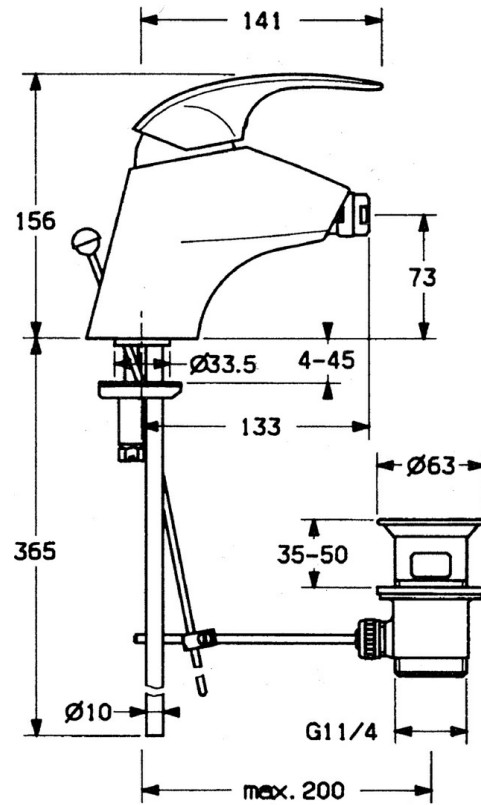

EAN: 4015474638976
static.hansa.com/0208310184

- Bidet
- Jednopáková
- Stojanková
- Čierna

Technické údaje

Technické vlastnosti

Dodávka teplej vody	max. +80°C
Pracovný tlak	0.5-10 bar
Materiál	Mosadz

Náhradné diely

SP02083101

Název	Kód
1.1 Skrutka, M5x8, SW2.5	59904755
1.2 Klzné puzdro	59904778
1.3 Plug, hot/cold	59906705
2 Krytka Ukončené	59910582
2.2 Dodávka Ukončené	59910586
3 Očné skrutka, M50x1, SW45	59904775
4 Kartuš, 4.8 eco	59904601
4.1 Hot water limiter	59904759
5.2 Spojovací diel tiahla	59904624
5.3 O-kružok, d 38x3.5	59910236
5.4 Tesnenie, 48x33.5x2	59902283
5.5	59904765
5.6 Skrutka, M8x1, SW13	59904766
5.7 Upevňovací set	59910749
5.8 Potrubie Ukončené	59911059
6 Aerator, M24x1 STD CC A Ušľachtilá mosadz Ukončené	59906580
6 Aerator, M24x1 STD HC A	59902366
6 Aerator, M24x1 A Biela Ukončené	59905419
6.1 Aerator, M22/24 A	59902081
6.2 Ball joint for bidet faucet, M24x1	59904920
7 Vypúšťací ventil umývadla Ušľachtilá mosadz Ukončené	59906734
7 Vypúšťací ventil umývadla	59904620
8 Flexibilná hadička, L=320, G3/8xG3/8 Ukončené	59905019