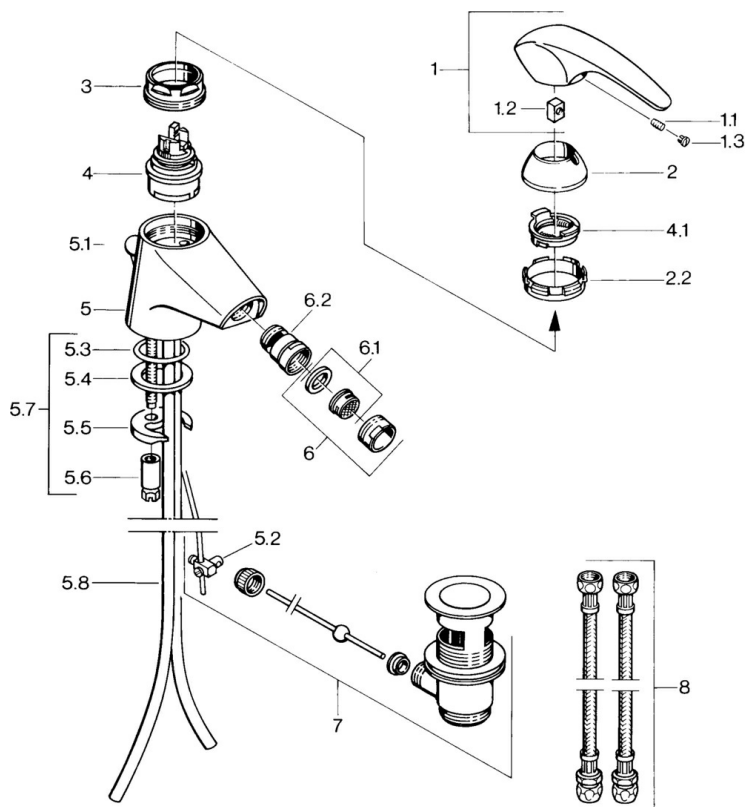

EAN: 4015474638976
static.hansa.com/0208310184

- Bidet
- Jednopáková
- Stojanková
- Čierna

Technické údaje

Technické vlastnosti

Dodávka teplej vody	max. +80°C
Pracovný tlak	0.5-10 bar
Materiál	Mosadz

Náhradné diely

SP02083101

Název	Kód
1.1 Skrutka, M5x8, SW2.5	59904755
1.2 Klzné puzdro	59904778
1.3 Plug, hot/cold	59906705
2 Krytka Ukončené	59910582
2.2 Dodávka Ukončené	59910586
3 Očné skrutka, M50x1, SW45	59904775
4 Kartuš, 4.8 eco	59904601
4.1 Hot water limiter	59904759
5.2 Spojovací diel tiahla	59904624
5.3 O-kružok, d 38x3.5	59910236
5.4 Tesnenie, 48x33.5x2	59902283
5.5	59904765
5.6 Skrutka, M8x1, SW13	59904766
5.7 Upevňovací set	59910749
5.8 Potrubie Ukončené	59911059
6 Aerator, M24x1 STD CC A Ušľachtilá mosadz Ukončené	59906580
6 Aerator, M24x1 STD HC A	59902366
6 Aerator, M24x1 A Biela Ukončené	59905419
6.1 Aerator, M22/24 A	59902081
6.2 Ball joint for bidet faucet, M24x1	59904920
7 Vypúšťací ventil umývadla Ušľachtilá mosadz Ukončené	59906734
7 Vypúšťací ventil umývadla	59904620
8 Flexibilná hadička, L=320, G3/8xG3/8 Ukončené	59905019