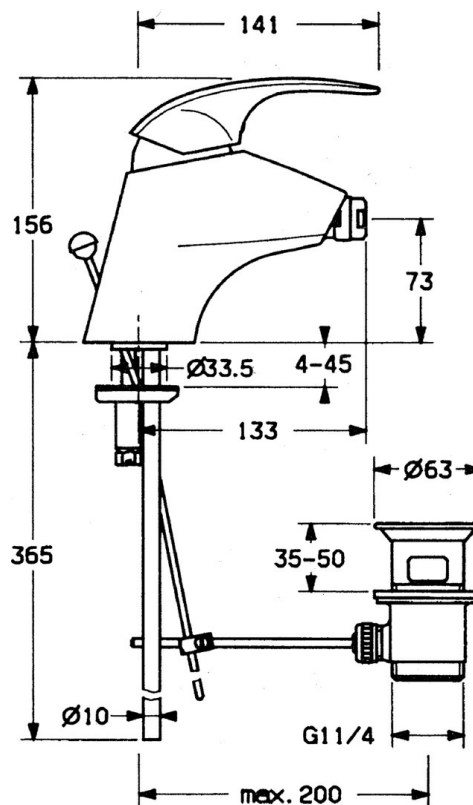

EAN: 4015474638976  
[static.hansa.com/0208310184](https://static.hansa.com/0208310184)

- Bidet
- Eengreeps
- Wastafelmontage
- Zwart

### Technische eigenschappen

Warmwatertoevoer	max. +80°C
Werkdruk	0.5-10 bar
Materiaal	brass

### SP02083101

	Naam	Code
1.1	Schroef, M5x8, SW2.5	59904755
1.2	Joint klassiek uitloop	59904778
1.3	Plug, hot/cold	59906705
2	Kap Chroom Stopgezet	59910582
2.2	Toevoer Stopgezet	59910586
3	Schroefoog, M50x1, SW45	59904775
4	Binnenwerk, 4.8 eco	59904601
4.1	Hot water limiter	59904759
5.2	Gewrichtstuk	59904624
5.3	O-ring, d 38x3.5	59910236
5.4	Dichting, 48x33.5x2	59902283
5.5	Fixing plate	59904765
5.6	Schroef, M8x1, SW13	59904766
5.7	Bevestigingsset	59910749
5.8	Pijp Chroom Stopgezet	59911059
6	Mousseur, M24x1 STD CC A Edelmessing Stopgezet	59906580
6	Mousseur, M24x1 STD HC A Chroom	59902366
6	Mousseur, M24x1 A Wit Stopgezet	59905419
6.1	Mousseur, M22/24 A	59902081
6.2	Kogelstuk bidet, M24x1	59904920
7	Wastegarnituur Edelmessing Stopgezet	59906734
7	Wastegarnituur Chroom	59904620
8	Flexibele aansluitingen, L=320, G3/8xG3/8 Stopgezet	59905019