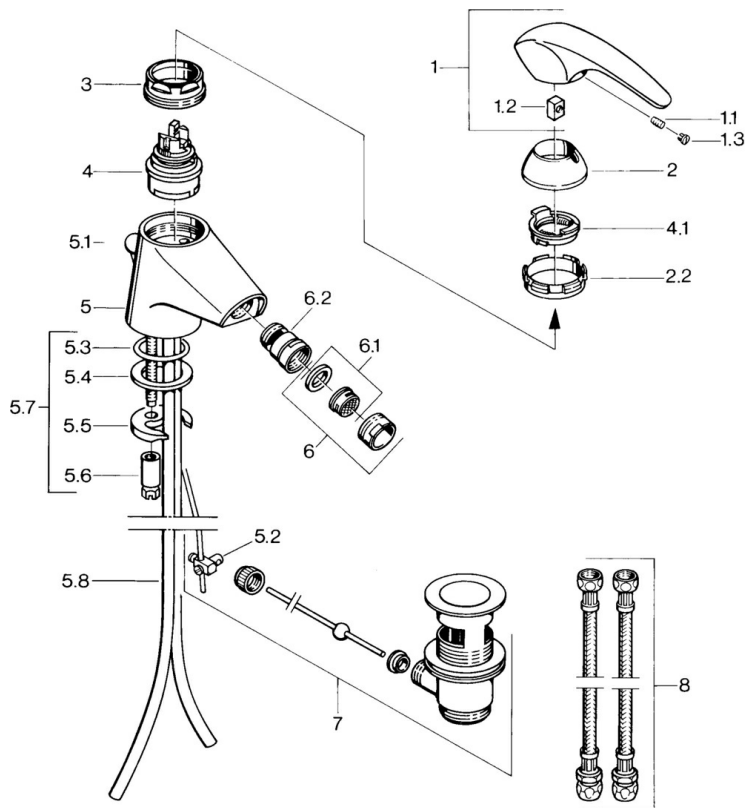

EAN: 4015474638976  
[static.hansa.com/0208310184](https://static.hansa.com/0208310184)

- Bidet
- Eengreeps
- Wastafelmontage
- Zwart

## Technische gegevens

### Technische eigenschappen

Warmwatertoevoer	max. +80°C
Werkdruk	0.5-10 bar
Materiaal	brass

### SP02083101

	Naam	Code
1.1	Schroef, M5x8, SW2.5	59904755
1.2	Joint klassiek uitloop	59904778
1.3	Plug, hot/cold	59906705
2	Kap Chroom Stopgezet	59910582
2.2	Toevoer Stopgezet	59910586
3	Schroefoog, M50x1, SW45	59904775
4	Binnenwerk, 4.8 eco	59904601
4.1	Hot water limiter	59904759
5.2	Gewrichtstuk	59904624
5.3	O-ring, d 38x3.5	59910236
5.4	Dichting, 48x33.5x2	59902283
5.5	Fixing plate	59904765
5.6	Schroef, M8x1, SW13	59904766
5.7	Bevestigingsset	59910749
5.8	Pijp Chroom Stopgezet	59911059
6	Mousseur, M24x1 STD CC A Edelmessing Stopgezet	59906580
6	Mousseur, M24x1 STD HC A Chroom	59902366
6	Mousseur, M24x1 A Wit Stopgezet	59905419
6.1	Mousseur, M22/24 A	59902081
6.2	Kogelstuk bidet, M24x1	59904920
7	Wastegarnituur Edelmessing Stopgezet	59906734
7	Wastegarnituur Chroom	59904620
8	Flexibele aansluitingen, L=320, G3/8xG3/8 Stopgezet	59905019