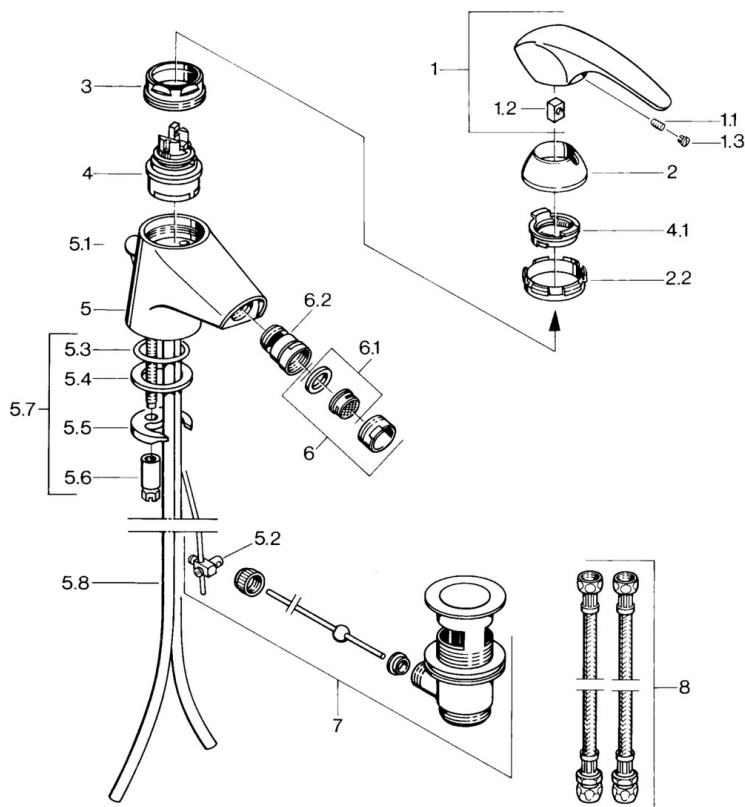

EAN: 4015474638976  
[static.hansa.com/0208310184](http://static.hansa.com/0208310184)

- Bidet
- Montaggio d'appoggio
- Monocomando
- Nero

### Caratteristiche tecniche

Fornitura di acqua calda	max. +80°C
Pressione di esercizio	0.5-10 bar
Materiale	Ottone

## Parti di ricambio

### SP02083101

	Nome	Codice
1.1	Screw, M5x8, SW2.5	59904755
1.2	Adattatore	59904778
1.3	Tappo, hot/cold	59906705
2	Cappuccio Cromo Fuori produzione	59910582
2.2	Fornitura Fuori produzione	59910586
3	Vite eye, M50x1, SW45	59904775
4	Cartuccia, 4.8 eco	59904601
4.1	Hot water limiter	59904759
5.2	Snodo	59904624
5.3	O-ring, d 38x3.5	59910236
5.4	Giunto, 48x33.5x2	59902283
5.5	Fixing plate	59904765
5.6	Screw, M8x1, SW13	59904766
5.7	Set di fissaggio	59910749
5.8	Cromo Fuori produzione	59911059
6	Aeratore, M24x1 STD CC A Ottone lucido Fuori produzione	59906580
6	Aeratore, M24x1 STD HC A Cromo	59902366
6	Aeratore, M24x1 A Bianco Fuori produzione	59905419
6.1	Aeratore, M22/24 A	59902081
6.2	Aeratore per miscelatore bidet, M24x1	59904920
7	Scarico a saltarello Ottone lucido Fuori produzione	59906734
7	Scarico a saltarello Cromo	59904620
8	Cannette flessibili, L=320, G3/8xG3/8 Fuori produzione	59905019