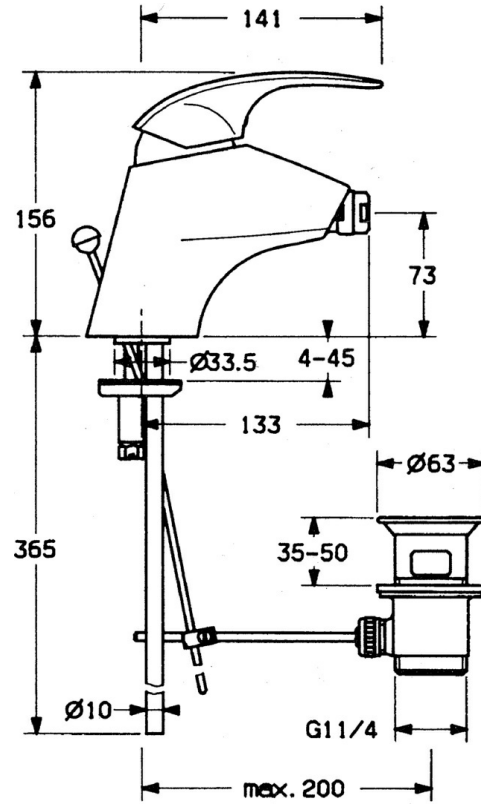

EAN: 4015474638976  
[static.hansa.com/0208310184](http://static.hansa.com/0208310184)

- Bidet
- Montaggio d'appoggio
- Monocomando
- Nero

### Caratteristiche tecniche

Fornitura di acqua calda	max. +80°C
Pressione di esercizio	0.5-10 bar
Materiale	Ottone

## Parti di ricambio

### SP02083101

	Nome	Codice
1.1	Screw, M5x8, SW2.5	59904755
1.2	Adattatore	59904778
1.3	Tappo, hot/cold	59906705
2	Cappuccio Cromo Fuori produzione	59910582
2.2	Fornitura Fuori produzione	59910586
3	Vite eye, M50x1, SW45	59904775
4	Cartuccia, 4.8 eco	59904601
4.1	Hot water limiter	59904759
5.2	Snodo	59904624
5.3	O-ring, d 38x3.5	59910236
5.4	Giunto, 48x33.5x2	59902283
5.5	Fixing plate	59904765
5.6	Screw, M8x1, SW13	59904766
5.7	Set di fissaggio	59910749
5.8	Cromo Fuori produzione	59911059
6	Aeratore, M24x1 STD CC A Ottone lucido Fuori produzione	59906580
6	Aeratore, M24x1 STD HC A Cromo	59902366
6	Aeratore, M24x1 A Bianco Fuori produzione	59905419
6.1	Aeratore, M22/24 A	59902081
6.2	Aeratore per miscelatore bidet, M24x1	59904920
7	Scarico a saltarello Ottone lucido Fuori produzione	59906734
7	Scarico a saltarello Cromo	59904620
8	Cannette flessibili, L=320, G3/8xG3/8 Fuori produzione	59905019