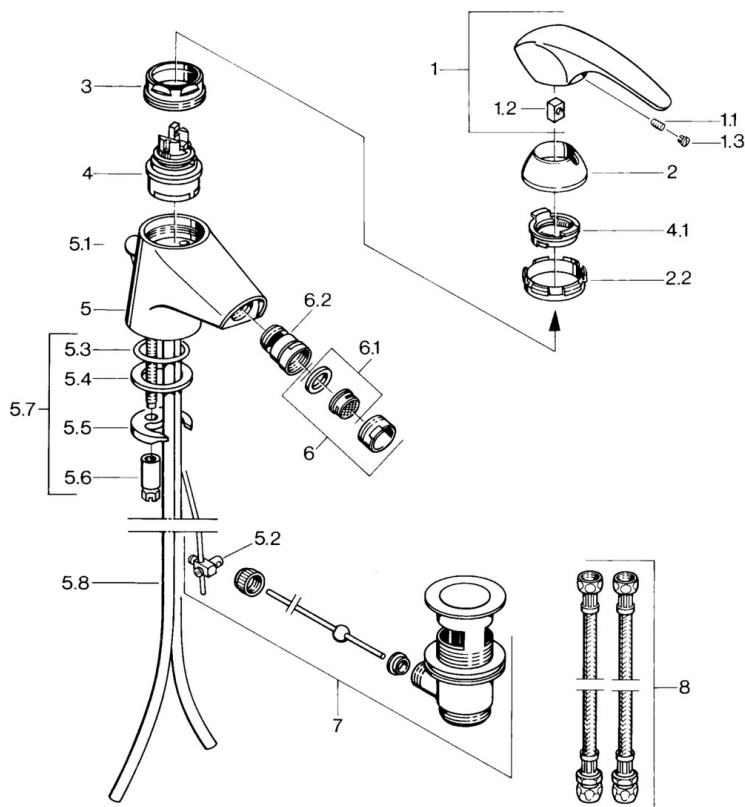

EAN: 4015474638976  
[static.hansa.com/0208310184](http://static.hansa.com/0208310184)

- Bidet
- Monocommande
- Montage sur plaque
- Noir

### Caractéristiques techniques

Alimentation en eau chaude	max. +80°C
Pression de service	0.5-10 bar
Matériau	brass

## Pièces de rechange

### SP02083101

	Nom	Code
1.1	Vis, M5x8, SW2.5	59904755
1.2	Kit de joints pour bec	59904778
1.3	Bouchon cache trou, hot/cold	59906705
2	Chape Arrêté	59910582
2.2	Matériel Arrêté	59910586
3	Vis Loop, M50x1, SW45	59904775
4	Cartouche, 4.8 eco	59904601
4.1	Hot water limiter	59904759
5.2	Joint	59904624
5.3	Joint, d 38x3.5	59910236
5.4	Joint, 48x33.5x2	59902283
5.5	Fixing plate	59904765
5.6	Vis, M8x1, SW13	59904766
5.7	Ensemble de fixation	59910749
5.8	Tuyau Arrêté	59911059
6	Aérateur, M24x1 STD CC A Laiton Arrêté	59906580
6	Aérateur, M24x1 STD HC A	59902366
6	Aérateur, M24x1 A Blanc Arrêté	59905419
6.1	Aérateur, M22/24 A	59902081
6.2	Joint boule pour mitigeur bidet, M24x1	59904920
7	Vidage Laiton Arrêté	59906734
7	Vidage	59904620
8	Flexible d'alimentation, L=320, G3/8xG3/8 Arrêté	59905019