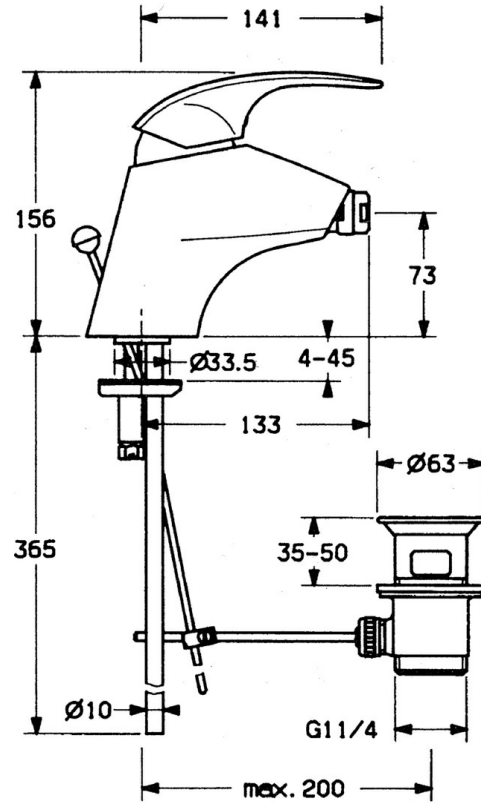

EAN: 4015474638976  
[static.hansa.com/0208310184](http://static.hansa.com/0208310184)

- Bidet
- Monocommande
- Montage sur plaque
- Noir

## Caractéristiques techniques

### Caractéristiques techniques

Alimentation en eau chaude	max. +80°C
Pression de service	0.5-10 bar
Matériau	brass

### SP02083101

	Nom	Code
1.1	Vis, M5x8, SW2.5	59904755
1.2	Kit de joints pour bec	59904778
1.3	Bouchon cache trou, hot/cold	59906705
2	Chape Arrêté	59910582
2.2	Matériel Arrêté	59910586
3	Vis Loop, M50x1, SW45	59904775
4	Cartouche, 4.8 eco	59904601
4.1	Hot water limiter	59904759
5.2	Joint	59904624
5.3	Joint, d 38x3.5	59910236
5.4	Joint, 48x33.5x2	59902283
5.5	Fixing plate	59904765
5.6	Vis, M8x1, SW13	59904766
5.7	Ensemble de fixation	59910749
5.8	Tuyau Arrêté	59911059
6	Aérateur, M24x1 STD CC A Laiton Arrêté	59906580
6	Aérateur, M24x1 STD HC A	59902366
6	Aérateur, M24x1 A Blanc Arrêté	59905419
6.1	Aérateur, M22/24 A	59902081
6.2	Joint boule pour mitigeur bidet, M24x1	59904920
7	Vidage Laiton Arrêté	59906734
7	Vidage	59904620
8	Flexible d'alimentation, L=320, G3/8xG3/8 Arrêté	59905019