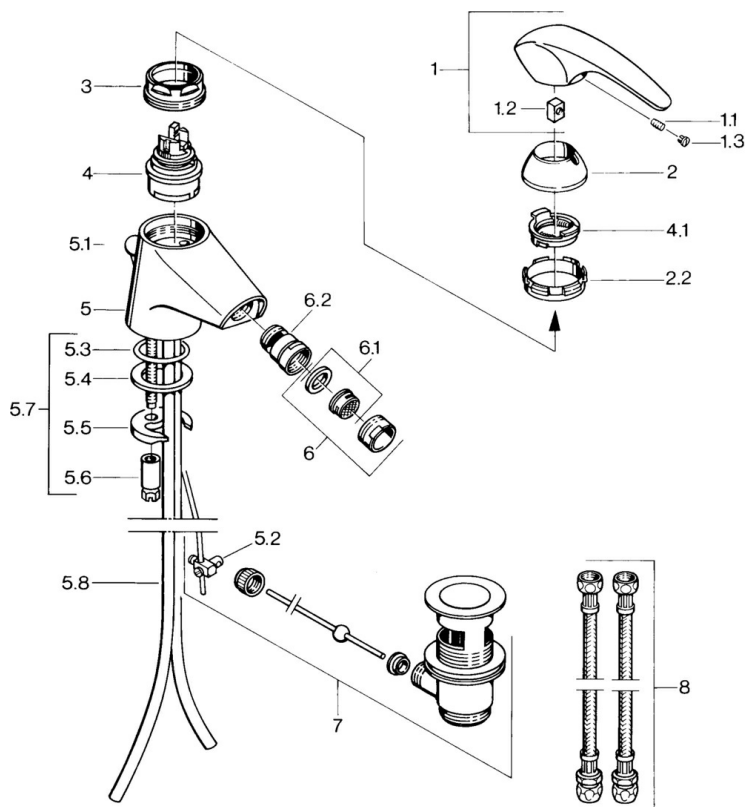

EAN: 4015474638976  
[static.hansa.com/0208310184](http://static.hansa.com/0208310184)

- Bidet
- Stojánková
- Jednopáková
- Černá

### Technické vlastnosti

Zdroj teplé vody	max. +80°C
Pracovní tlak	0.5-10 bar
Materiál	Mosaz

## Náhradní díly

### SP02083101

	Název	Kód
1.1	Šroub, M5x8, SW2.5	59904755
1.2	Kluzné pouzdro (osazené)	59904778
1.3	Plug, hot/cold	59906705
2	Krytka Ukončeno	59910582
2.2	Dodávka Ukončeno	59910586
3	Oční šroub, M50x1, SW45	59904775
4	Kartuše, 4.8 eco	59904601
4.1	Hot water limiter	59904759
5.2	Spojovací díl táhel	59904624
5.3	O-kroužek, d 38x3.5	59910236
5.4	Těsnění, 48x33.5x2	59902283
5.5	Upevňovací deska	59904765
5.6	Šroub, M8x1, SW13	59904766
5.7	Upevňovací set	59910749
5.8	Roura Ukončeno	59911059
6	Aerator, M24x1 STD CC A Ušlechtilá mosaz Ukončeno	59906580
6	Aerator, M24x1 STD HC A	59902366
6	Aerator, M24x1 A Bílá Ukončeno	59905419
6.1	Aerator, M22/24 A	59902081
6.2	Kulový kloub, M24x1	59904920
7	Vypouštěcí ventil Ušlechtilá mosaz Ukončeno	59906734
7	Vypouštěcí ventil	59904620
8	Flexibilní hadička, L=320, G3/8xG3/8 Ukončeno	59905019