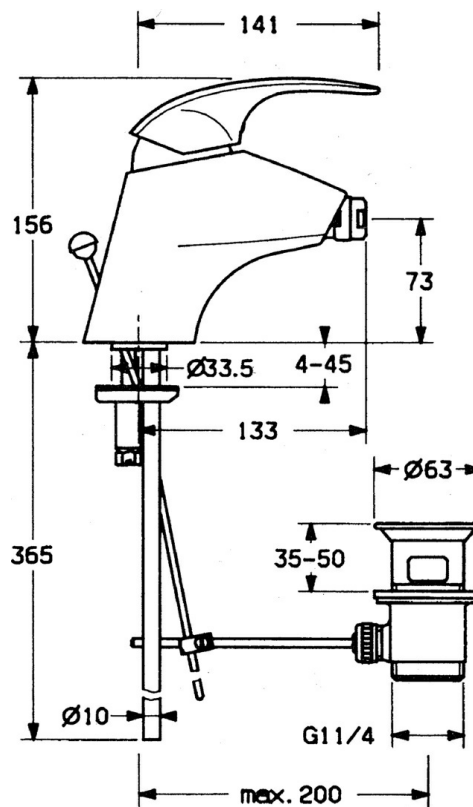

EAN: 4015474638976
static.hansa.com/0208310184

- Bidet
- Stojánková
- Jednopáková
- Černá

Technické údaje

Technické vlastnosti

Zdroj teplé vody	max. +80°C
Pracovní tlak	0.5-10 bar
Materiál	Mosaz