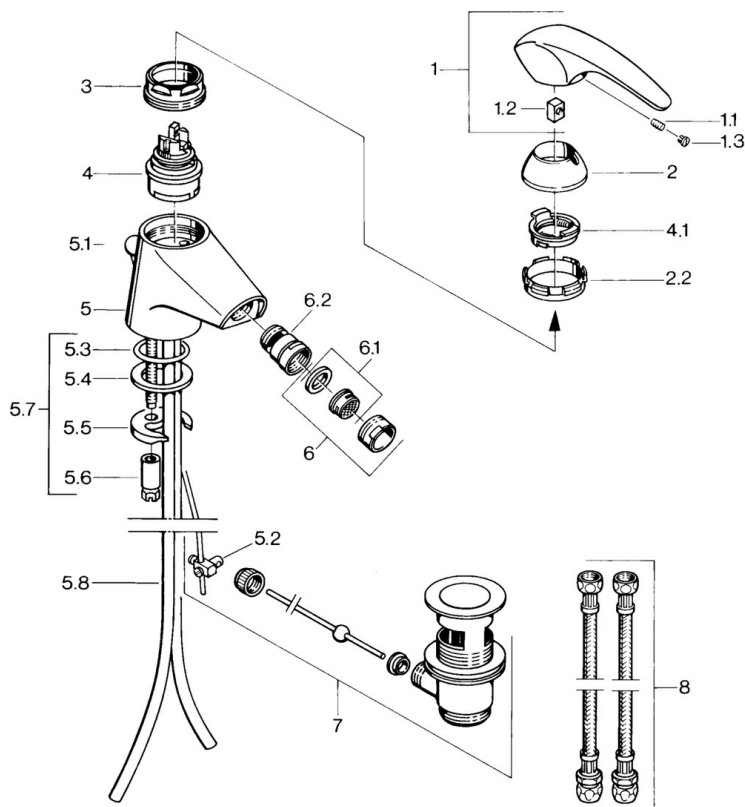

EAN: 4015474635104
static.hansa.com/0208310182

- Bidet
- Jednopáková
- Stojanková
- Biela

Technické údaje

Technické vlastnosti

Dodávka teplej vody	max. +80°C
Pracovný tlak	0.5-10 bar
Materiál	Mosadz

Náhradné diely

SP02083101

	Názov	Kód
1.1	Skrutka, M5x8, SW2.5	59904755
1.2	Klzné puzdro	59904778
1.3	Plug, hot/cold	59906705
2	Krytka Ukončené	59910582
2.2	Dodávka Ukončené	59910586
3	Očné skrutka, M50x1, SW45	59904775
4	Kartuš, 4.8 eco	59904601
4.1	Hot water limiter	59904759
5.2	Spojovací diel tiahla	59904624
5.3	O-kružok, d 38x3.5	59910236
5.4	Tesnenie, 48x33.5x2	59902283
5.5		59904765
5.6	Skrutka, M8x1, SW13	59904766
5.7	Upevňovací set	59910749
5.8	Potrubie Ukončené	59911059
6	Aerator, M24x1 STD CC A Ušľachtilá mosadz Ukončené	59906580
6	Aerator, M24x1 STD HC A	59902366
6	Aerator, M24x1 A Biela Ukončené	59905419
6.1	Aerator, M22/24 A	59902081
6.2	Ball joint for bidet faucet, M24x1	59904920
7	Vypúšťací ventil umývadla Ušľachtilá mosadz Ukončené	59906734
7	Vypúšťací ventil umývadla	59904620
8	Flexibilná hadička, L=320, G3/8xG3/8 Ukončené	59905019