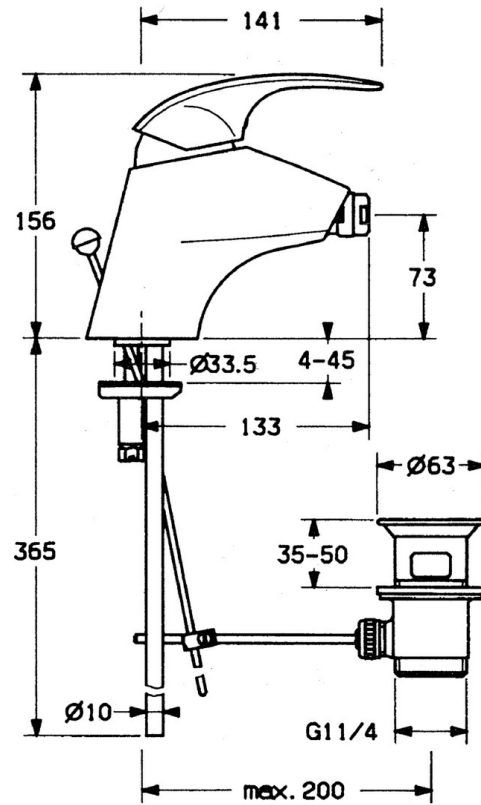

EAN: 4015474635104
static.hansa.com/0208310182

- Bidet
- Jednopáková
- Stojanková
- Biela

Technické údaje

Technické vlastnosti

Dodávka teplej vody	max. +80°C
Pracovný tlak	0.5-10 bar
Materiál	Mosadz

Náhradné diely

SP02083101

	Názov	Kód
1.1	Skrutka, M5x8, SW2.5	59904755
1.2	Klzné puzdro	59904778
1.3	Plug, hot/cold	59906705
2	Krytka Ukončené	59910582
2.2	Dodávka Ukončené	59910586
3	Očné skrutka, M50x1, SW45	59904775
4	Kartuš, 4.8 eco	59904601
4.1	Hot water limiter	59904759
5.2	Spojovací diel tiahla	59904624
5.3	O-kružok, d 38x3.5	59910236
5.4	Tesnenie, 48x33.5x2	59902283
5.5		59904765
5.6	Skrutka, M8x1, SW13	59904766
5.7	Upevňovací set	59910749
5.8	Potrubie Ukončené	59911059
6	Aerator, M24x1 STD CC A Ušľachtilá mosadz Ukončené	59906580
6	Aerator, M24x1 STD HC A	59902366
6	Aerator, M24x1 A Biela Ukončené	59905419
6.1	Aerator, M22/24 A	59902081
6.2	Ball joint for bidet faucet, M24x1	59904920
7	Vypúšťací ventil umývadla Ušľachtilá mosadz Ukončené	59906734
7	Vypúšťací ventil umývadla	59904620
8	Flexibilná hadička, L=320, G3/8xG3/8 Ukončené	59905019