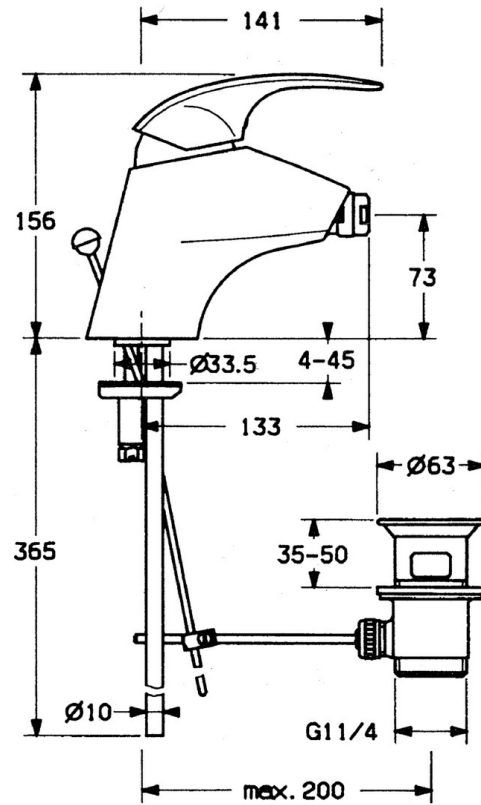

EAN: 4015474635104
static.hansa.com/0208310182

- Bidet
- Eengreeps
- Wastafelmontage
- Wit

Technische gegevens

Technische eigenschappen

Warmwatertoevoer	max. +80°C
Werkdruk	0.5-10 bar
Materiaal	brass

Reserveonderdelen

SP02083101

	Naam	Code
1.1	Schroef, M5x8, SW2.5	59904755
1.2	Joint klassiek uitloop	59904778
1.3	Plug, hot/cold	59906705
2	Kap Chroom Stopgezet	59910582
2.2	Toevoer Stopgezet	59910586
3	Schroefoog, M50x1, SW45	59904775
4	Binnenwerk, 4.8 eco	59904601
4.1	Hot water limiter	59904759
5.2	Gewrichtstuk	59904624
5.3	O-ring, d 38x3.5	59910236
5.4	Dichting, 48x33.5x2	59902283
5.5	Fixing plate	59904765
5.6	Schroef, M8x1, SW13	59904766
5.7	Bevestigingsset	59910749
5.8	Pijp Chroom Stopgezet	59911059
6	Mousseur, M24x1 STD CC A Edelmessing Stopgezet	59906580
6	Mousseur, M24x1 STD HC A Chroom	59902366
6	Mousseur, M24x1 A Wit Stopgezet	59905419
6.1	Mousseur, M22/24 A	59902081
6.2	Kogelstuk bidet, M24x1	59904920
7	Wastegarnituur Edelmessing Stopgezet	59906734
7	Wastegarnituur Chroom	59904620
8	Flexibele aansluitingen, L=320, G3/8xG3/8 Stopgezet	59905019