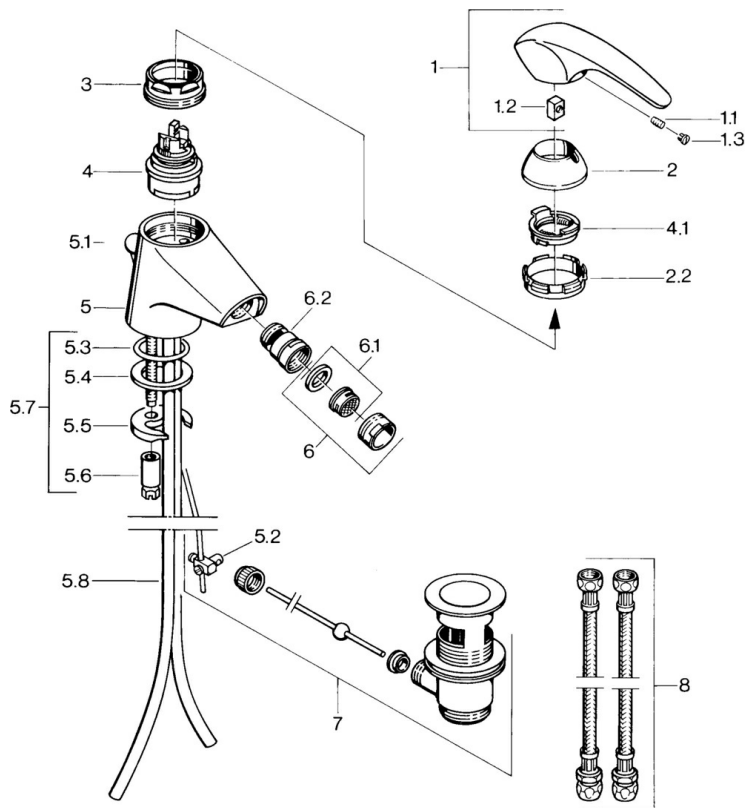

EAN: 4015474635104
static.hansa.com/0208310182

- Bidet
- Eengreeps
- Wastafelmontage
- Wit

Technische gegevens

Technische eigenschappen

Warmwatertoevoer	max. +80°C
Werkdruk	0.5-10 bar
Materiaal	brass

Reserveonderdelen

SP02083101

	Naam	Code
1.1	Schroef, M5x8, SW2.5	59904755
1.2	Joint klassiek uitloop	59904778
1.3	Plug, hot/cold	59906705
2	Kap Chroom Stopgezet	59910582
2.2	Toevoer Stopgezet	59910586
3	Schroefoog, M50x1, SW45	59904775
4	Binnenwerk, 4.8 eco	59904601
4.1	Hot water limiter	59904759
5.2	Gewrichtstuk	59904624
5.3	O-ring, d 38x3.5	59910236
5.4	Dichting, 48x33.5x2	59902283
5.5	Fixing plate	59904765
5.6	Schroef, M8x1, SW13	59904766
5.7	Bevestigingsset	59910749
5.8	Pijp Chroom Stopgezet	59911059
6	Mousseur, M24x1 STD CC A Edelmessing Stopgezet	59906580
6	Mousseur, M24x1 STD HC A Chroom	59902366
6	Mousseur, M24x1 A Wit Stopgezet	59905419
6.1	Mousseur, M22/24 A	59902081
6.2	Kogelstuk bidet, M24x1	59904920
7	Wastegarnituur Edelmessing Stopgezet	59906734
7	Wastegarnituur Chroom	59904620
8	Flexibele aansluitingen, L=320, G3/8xG3/8 Stopgezet	59905019