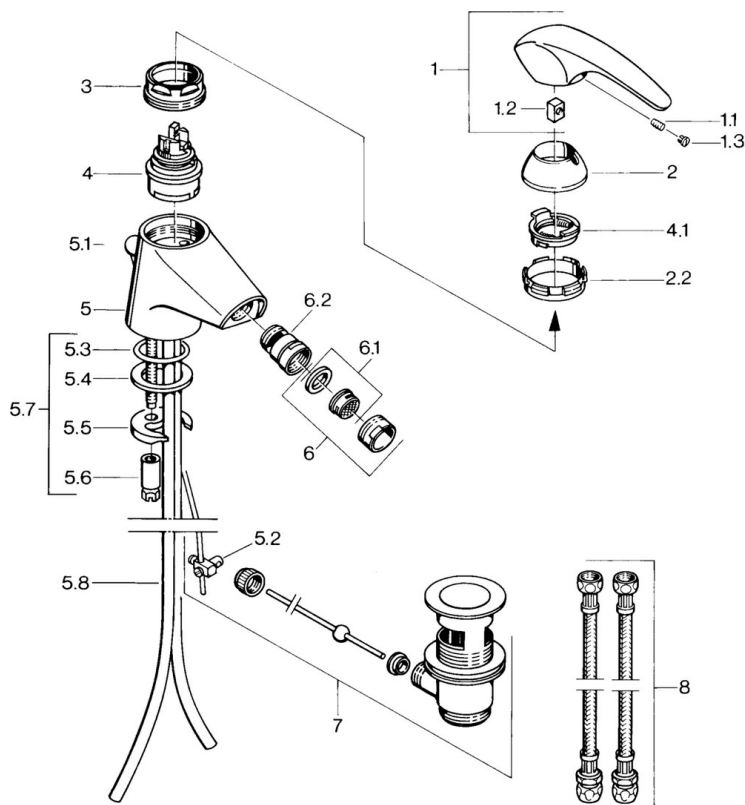

EAN: 4015474635104  
[static.hansa.com/0208310182](http://static.hansa.com/0208310182)

- Bidet
- Montaggio d'appoggio
- Monocomando
- Bianco

### Caratteristiche tecniche

Fornitura di acqua calda	max. +80°C
Pressione di esercizio	0.5-10 bar
Materiale	Ottone

## Parti di ricambio

### SP02083101

	Nome	Codice
1.1	Screw, M5x8, SW2.5	59904755
1.2	Adattatore	59904778
1.3	Tappo, hot/cold	59906705
2	Cappuccio Cromo Fuori produzione	59910582
2.2	Fornitura Fuori produzione	59910586
3	Vite eye, M50x1, SW45	59904775
4	Cartuccia, 4.8 eco	59904601
4.1	Hot water limiter	59904759
5.2	Snodo	59904624
5.3	O-ring, d 38x3.5	59910236
5.4	Giunto, 48x33.5x2	59902283
5.5	Fixing plate	59904765
5.6	Screw, M8x1, SW13	59904766
5.7	Set di fissaggio	59910749
5.8	Cromo Fuori produzione	59911059
6	Aeratore, M24x1 STD CC A Ottone lucido Fuori produzione	59906580
6	Aeratore, M24x1 STD HC A Cromo	59902366
6	Aeratore, M24x1 A Bianco Fuori produzione	59905419
6.1	Aeratore, M22/24 A	59902081
6.2	Aeratore per miscelatore bidet, M24x1	59904920
7	Scarico a saltarello Ottone lucido Fuori produzione	59906734
7	Scarico a saltarello Cromo	59904620
8	Cannette flessibili, L=320, G3/8xG3/8 Fuori produzione	59905019