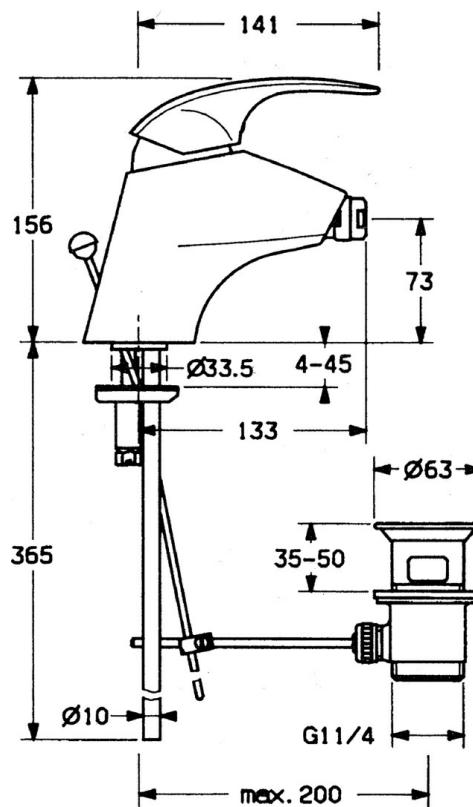

EAN: 4015474635104  
[static.hansa.com/0208310182](http://static.hansa.com/0208310182)

- Bidet
- Montaggio d'appoggio
- Monocomando
- Bianco

### Caratteristiche tecniche

Fornitura di acqua calda	max. +80°C
Pressione di esercizio	0.5-10 bar
Materiale	Ottone

## Parti di ricambio

### SP02083101

	Nome	Codice
1.1	Screw, M5x8, SW2.5	59904755
1.2	Adattatore	59904778
1.3	Tappo, hot/cold	59906705
2	Cappuccio Cromo Fuori produzione	59910582
2.2	Fornitura Fuori produzione	59910586
3	Vite eye, M50x1, SW45	59904775
4	Cartuccia, 4.8 eco	59904601
4.1	Hot water limiter	59904759
5.2	Snodo	59904624
5.3	O-ring, d 38x3.5	59910236
5.4	Giunto, 48x33.5x2	59902283
5.5	Fixing plate	59904765
5.6	Screw, M8x1, SW13	59904766
5.7	Set di fissaggio	59910749
5.8	Cromo Fuori produzione	59911059
6	Aeratore, M24x1 STD CC A Ottone lucido Fuori produzione	59906580
6	Aeratore, M24x1 STD HC A Cromo	59902366
6	Aeratore, M24x1 A Bianco Fuori produzione	59905419
6.1	Aeratore, M22/24 A	59902081
6.2	Aeratore per miscelatore bidet, M24x1	59904920
7	Scarico a saltarello Ottone lucido Fuori produzione	59906734
7	Scarico a saltarello Cromo	59904620
8	Cannette flessibili, L=320, G3/8xG3/8 Fuori produzione	59905019