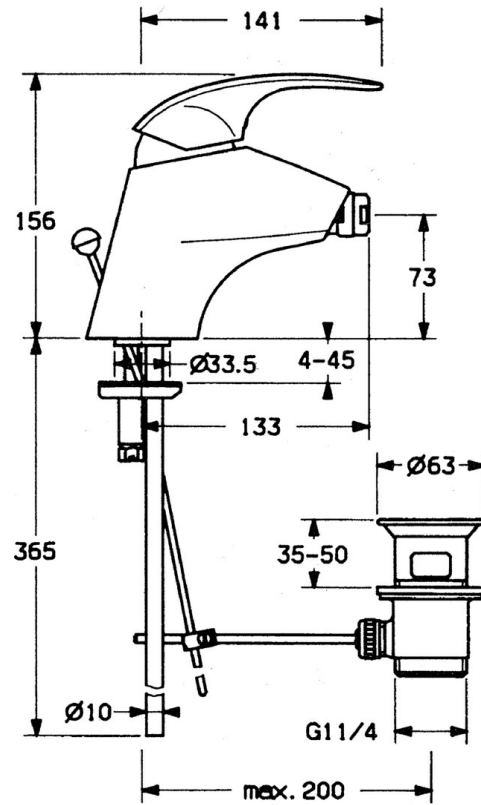

EAN: 4015474635104
static.hansa.com/0208310182

- Bidet
- Monocommande
- Montage sur plaque
- Blanc

Caractéristiques techniques

Caractéristiques techniques

Alimentation en eau chaude	max. +80°C
Pression de service	0.5-10 bar
Matériau	brass

Pièces de rechange

SP02083101

	Nom	Code
1.1	Vis, M5x8, SW2.5	59904755
1.2	Kit de joints pour bec	59904778
1.3	Bouchon cache trou, hot/cold	59906705
2	Chape Arrêté	59910582
2.2	Matériel Arrêté	59910586
3	Vis Loop, M50x1, SW45	59904775
4	Cartouche, 4.8 eco	59904601
4.1	Hot water limiter	59904759
5.2	Joint	59904624
5.3	Joint, d 38x3.5	59910236
5.4	Joint, 48x33.5x2	59902283
5.5	Fixing plate	59904765
5.6	Vis, M8x1, SW13	59904766
5.7	Ensemble de fixation	59910749
5.8	Tuyau Arrêté	59911059
6	Aérateur, M24x1 STD CC A Laiton Arrêté	59906580
6	Aérateur, M24x1 STD HC A	59902366
6	Aérateur, M24x1 A Blanc Arrêté	59905419
6.1	Aérateur, M22/24 A	59902081
6.2	Joint boule pour mitigeur bidet, M24x1	59904920
7	Vidage Laiton Arrêté	59906734
7	Vidage	59904620
8	Flexible d'alimentation, L=320, G3/8xG3/8 Arrêté	59905019