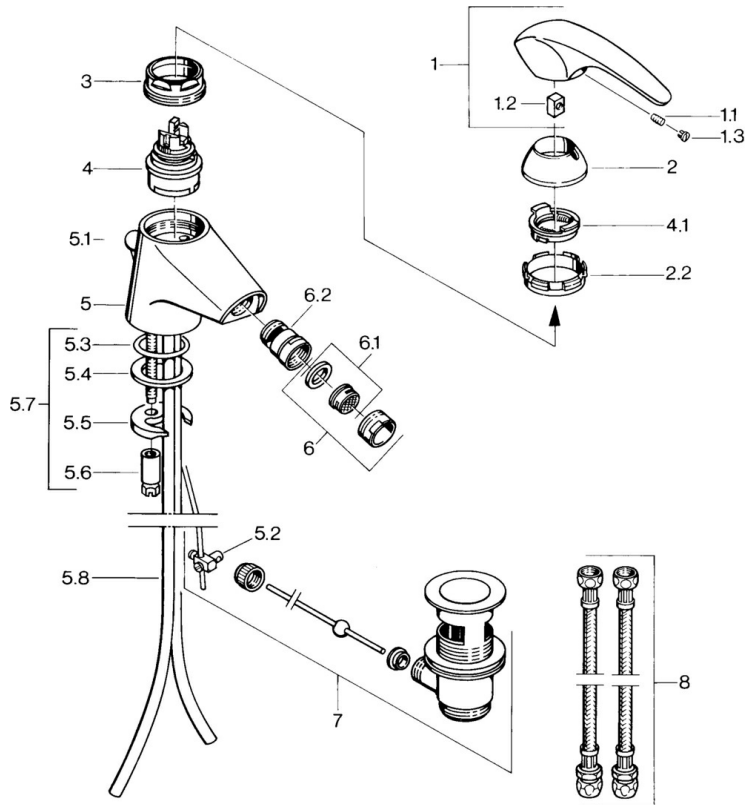

EAN: 4015474635104
static.hansa.com/0208310182

- Bidet
- Monocommande
- Montage sur plaque
- Blanc

Caractéristiques techniques

Caractéristiques techniques

Alimentation en eau chaude	max. +80°C
Pression de service	0.5-10 bar
Matériau	brass

Pièces de rechange

SP02083101

	Nom	Code
1.1	Vis, M5x8, SW2.5	59904755
1.2	Kit de joints pour bec	59904778
1.3	Bouchon cache trou, hot/cold	59906705
2	Chape Arrêté	59910582
2.2	Matériel Arrêté	59910586
3	Vis Loop, M50x1, SW45	59904775
4	Cartouche, 4.8 eco	59904601
4.1	Hot water limiter	59904759
5.2	Joint	59904624
5.3	Joint, d 38x3.5	59910236
5.4	Joint, 48x33.5x2	59902283
5.5	Fixing plate	59904765
5.6	Vis, M8x1, SW13	59904766
5.7	Ensemble de fixation	59910749
5.8	Tuyau Arrêté	59911059
6	Aérateur, M24x1 STD CC A Laiton Arrêté	59906580
6	Aérateur, M24x1 STD HC A	59902366
6	Aérateur, M24x1 A Blanc Arrêté	59905419
6.1	Aérateur, M22/24 A	59902081
6.2	Joint boule pour mitigeur bidet, M24x1	59904920
7	Vidage Laiton Arrêté	59906734
7	Vidage	59904620
8	Flexible d'alimentation, L=320, G3/8xG3/8 Arrêté	59905019