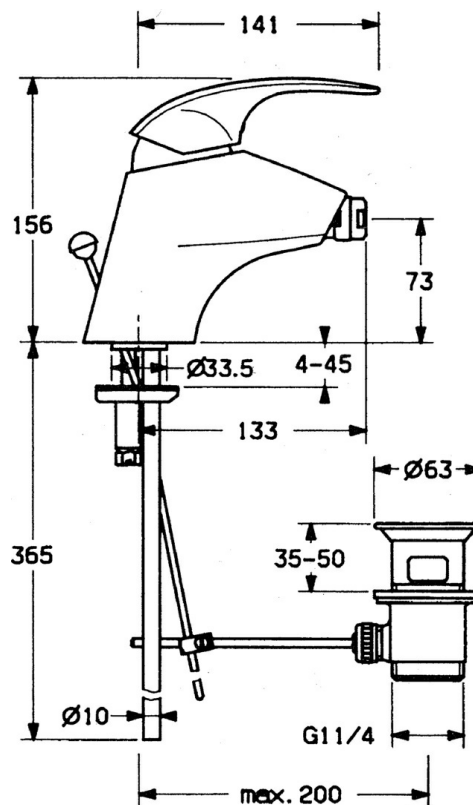

EAN: 4015474635104
static.hansa.com/0208310182

- Bidet
- Jednopáková
- Stojánková
- Bílá

Technické údaje

Technické vlastnosti

Zdroj teplé vody	max. +80°C
Pracovní tlak	0.5-10 bar
Materiál	Mosaz

Náhradní díly

SP02083101

Název	Kód
1.1 Šroub, M5x8, SW2.5	59904755
1.2 Kluzné pouzdro (osazené)	59904778
1.3 Plug, hot/cold	59906705
2 Krytka Ukončeno	59910582
2.2 Dodávka Ukončeno	59910586
3 Oční šroub, M50x1, SW45	59904775
4 Kartuše, 4.8 eco	59904601
4.1 Hot water limiter	59904759
5.2 Spojovací díl táhel	59904624
5.3 O-kroužek, d 38x3.5	59910236
5.4 Těsnění, 48x33.5x2	59902283
5.5 Upevňovací deska	59904765
5.6 Šroub, M8x1, SW13	59904766
5.7 Upevňovací set	59910749
5.8 Roura Ukončeno	59911059
6 Aerator, M24x1 STD CC A Ušlechtilá mosaz Ukončeno	59906580
6 Aerator, M24x1 STD HC A	59902366
6 Aerator, M24x1 A Bílá Ukončeno	59905419
6.1 Aerator, M22/24 A	59902081
6.2 Kulový kloub, M24x1	59904920
7 Vypouštěcí ventil Ušlechtilá mosaz Ukončeno	59906734
7 Vypouštěcí ventil	59904620
8 Flexibilní hadička, L=320, G3/8xG3/8 Ukončeno	59905019