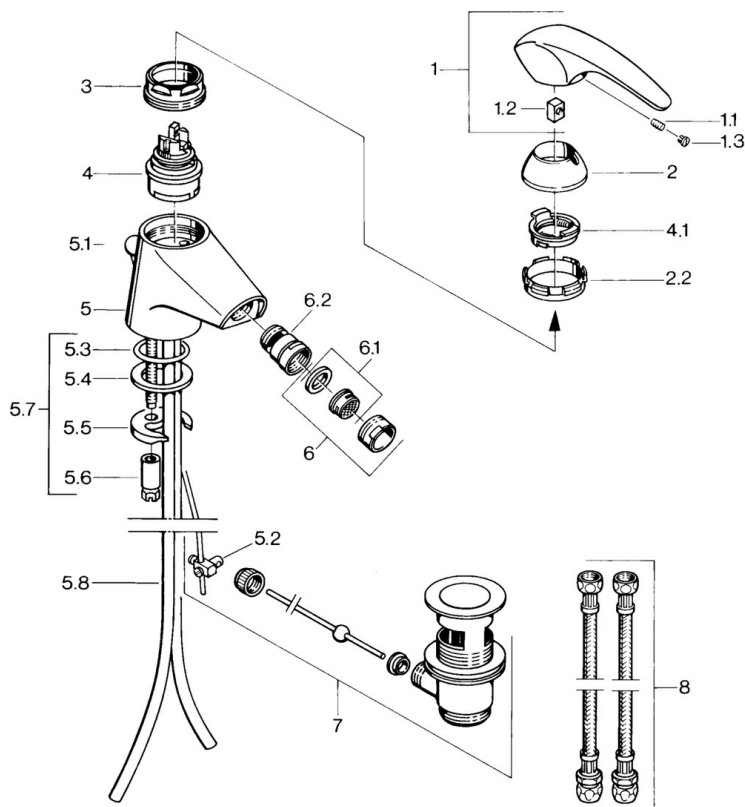

EAN: 4015474635104
static.hansa.com/0208310182

- Bidet
- Jednopáková
- Stojánková
- Bílá

Technické údaje

Technické vlastnosti

Zdroj teplé vody	max. +80°C
Pracovní tlak	0.5-10 bar
Materiál	Mosaz

Náhradní díly

SP02083101

Název	Kód
1.1 Šroub, M5x8, SW2.5	59904755
1.2 Kluzné pouzdro (osazené)	59904778
1.3 Plug, hot/cold	59906705
2 Krytka Ukončeno	59910582
2.2 Dodávka Ukončeno	59910586
3 Oční šroub, M50x1, SW45	59904775
4 Kartuše, 4.8 eco	59904601
4.1 Hot water limiter	59904759
5.2 Spojovací díl táhel	59904624
5.3 O-kroužek, d 38x3.5	59910236
5.4 Těsnění, 48x33.5x2	59902283
5.5 Upevňovací deska	59904765
5.6 Šroub, M8x1, SW13	59904766
5.7 Upevňovací set	59910749
5.8 Roura Ukončeno	59911059
6 Aerator, M24x1 STD CC A Ušlechtilá mosaz Ukončeno	59906580
6 Aerator, M24x1 STD HC A	59902366
6 Aerator, M24x1 A Bílá Ukončeno	59905419
6.1 Aerator, M22/24 A	59902081
6.2 Kulový kloub, M24x1	59904920
7 Vypouštěcí ventil Ušlechtilá mosaz Ukončeno	59906734
7 Vypouštěcí ventil	59904620
8 Flexibilní hadička, L=320, G3/8xG3/8 Ukončeno	59905019