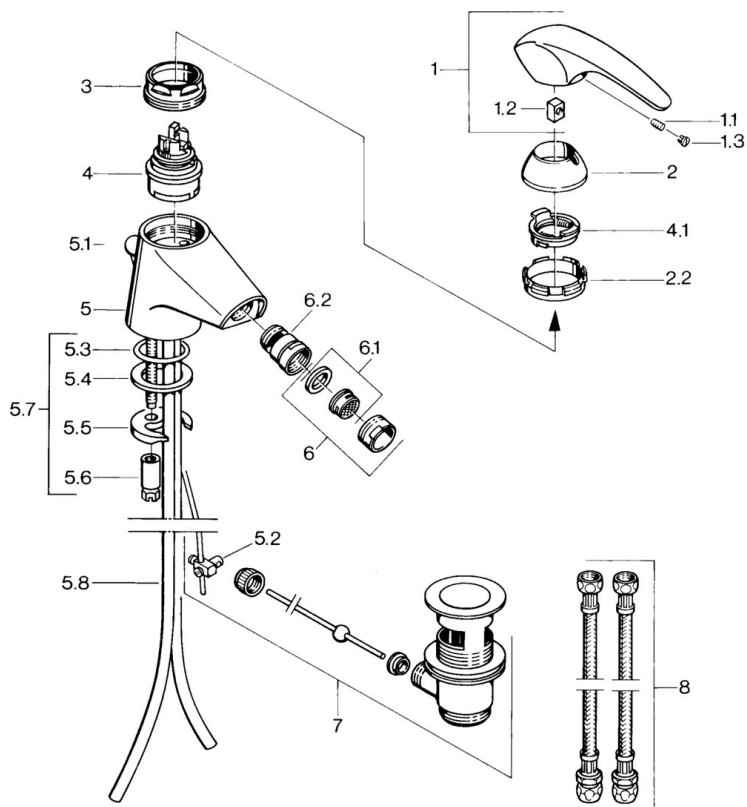

EAN: 4015474638846  
[static.hansa.com/0208310140](http://static.hansa.com/0208310140)

- Bidet
- Jednopáková
- Stojanková
- Aranža

### Technické vlastnosti

Dodávka teplej vody	max. +80°C
Pracovný tlak	0.5-10 bar
Materiál	Mosadz

### SP02083101

Název	Kód
1.1 Skrutka, M5x8, SW2.5	59904755
1.2 Klzné puzdro	59904778
1.3 Plug, hot/cold	59906705
2 Krytka Ukončené	59910582
2.2 Dodávka Ukončené	59910586
3 Očné skrutka, M50x1, SW45	59904775
4 Kartuš, 4.8 eco	59904601
4.1 Hot water limiter	59904759
5.2 Spojovací diel tiahla	59904624
5.3 O-kružok, d 38x3.5	59910236
5.4 Tesnenie, 48x33.5x2	59902283
5.5	59904765
5.6 Skrutka, M8x1, SW13	59904766
5.7 Upevňovací set	59910749
5.8 Potrubie Ukončené	59911059
6 Aerator, M24x1 STD CC A Ušľachtilá mosadz Ukončené	59906580
6 Aerator, M24x1 STD HC A	59902366
6 Aerator, M24x1 A Biela Ukončené	59905419
6.1 Aerator, M22/24 A	59902081
6.2 Ball joint for bidet faucet, M24x1	59904920
7 Vypúšťací ventil umývadla Ušľachtilá mosadz Ukončené	59906734
7 Vypúšťací ventil umývadla	59904620
8 Flexibilná hadička, L=320, G3/8xG3/8 Ukončené	59905019