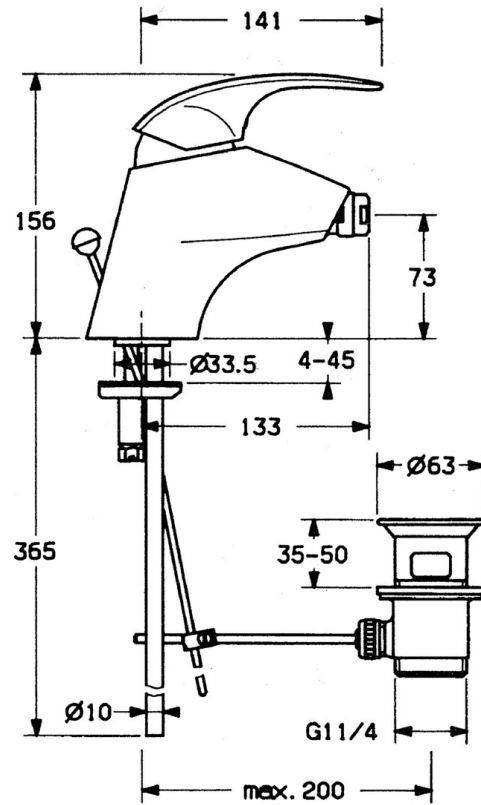

EAN: 4015474638846  
[static.hansa.com/0208310140](http://static.hansa.com/0208310140)

- Bidet
- Jednopáková
- Stojanková
- Aranža

### Technické vlastnosti

Dodávka teplej vody	max. +80°C
Pracovný tlak	0.5-10 bar
Materiál	Mosadz

### SP02083101

Název	Kód
1.1 Skrutka, M5x8, SW2.5	59904755
1.2 Klzné puzdro	59904778
1.3 Plug, hot/cold	59906705
2 Krytka Ukončené	59910582
2.2 Dodávka Ukončené	59910586
3 Očné skrutka, M50x1, SW45	59904775
4 Kartuš, 4.8 eco	59904601
4.1 Hot water limiter	59904759
5.2 Spojovací diel tiahla	59904624
5.3 O-kružok, d 38x3.5	59910236
5.4 Tesnenie, 48x33.5x2	59902283
5.5	59904765
5.6 Skrutka, M8x1, SW13	59904766
5.7 Upevňovací set	59910749
5.8 Potrubie Ukončené	59911059
6 Aerator, M24x1 STD CC A Ušľachtilá mosadz Ukončené	59906580
6 Aerator, M24x1 STD HC A	59902366
6 Aerator, M24x1 A Biela Ukončené	59905419
6.1 Aerator, M22/24 A	59902081
6.2 Ball joint for bidet faucet, M24x1	59904920
7 Vypúšťací ventil umývadla Ušľachtilá mosadz Ukončené	59906734
7 Vypúšťací ventil umývadla	59904620
8 Flexibilná hadička, L=320, G3/8xG3/8 Ukončené	59905019