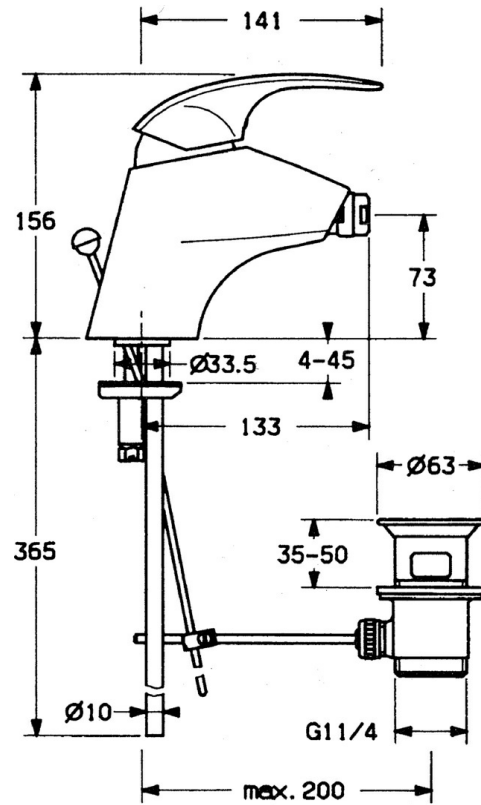

EAN: 4015474638846  
[static.hansa.com/0208310140](http://static.hansa.com/0208310140)

- Bidet
- Eengreeps
- Wastafelmontage
- Aranja

### Technische eigenschappen

Warmwatertoevoer	max. +80°C
Werkdruk	0.5-10 bar
Materiaal	brass

### SP02083101

	Naam	Code
1.1	Schroef, M5x8, SW2.5	59904755
1.2	Joint klassiek uitloop	59904778
1.3	Plug, hot/cold	59906705
2	Kap Chroom Stopgezet	59910582
2.2	Toevoer Stopgezet	59910586
3	Schroefoog, M50x1, SW45	59904775
4	Binnenwerk, 4.8 eco	59904601
4.1	Hot water limiter	59904759
5.2	Gewrichtstuk	59904624
5.3	O-ring, d 38x3.5	59910236
5.4	Dichting, 48x33.5x2	59902283
5.5	Fixing plate	59904765
5.6	Schroef, M8x1, SW13	59904766
5.7	Bevestigingsset	59910749
5.8	Pijp Chroom Stopgezet	59911059
6	Mousseur, M24x1 STD CC A Edelmessing Stopgezet	59906580
6	Mousseur, M24x1 STD HC A Chroom	59902366
6	Mousseur, M24x1 A Wit Stopgezet	59905419
6.1	Mousseur, M22/24 A	59902081
6.2	Kogelstuk bidet, M24x1	59904920
7	Wastegarnituur Edelmessing Stopgezet	59906734
7	Wastegarnituur Chroom	59904620
8	Flexibele aansluitingen, L=320, G3/8xG3/8 Stopgezet	59905019