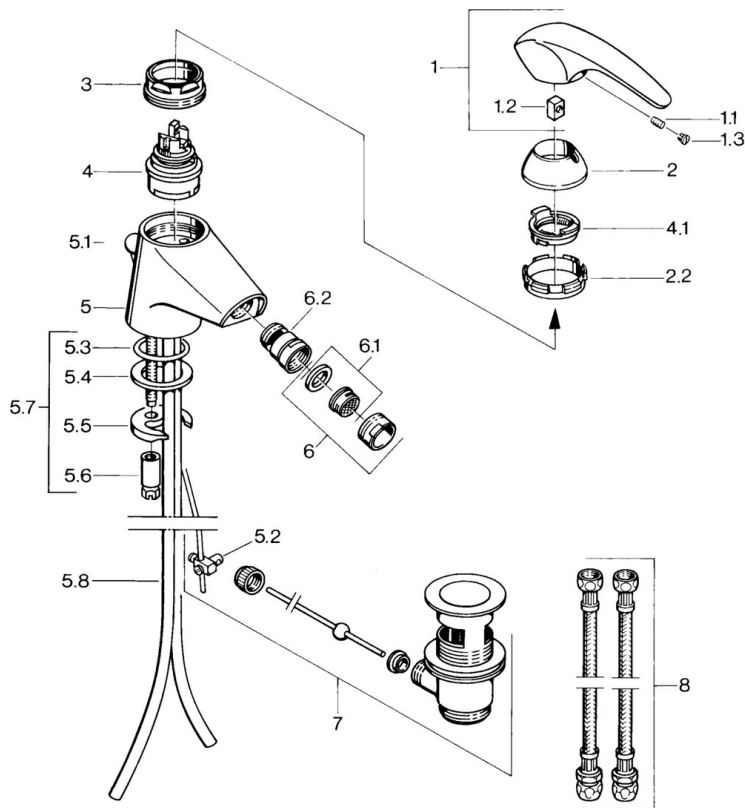

EAN: 4015474638846  
[static.hansa.com/0208310140](http://static.hansa.com/0208310140)

- Bidet
- Eengreeps
- Wastafelmontage
- Aranja

## Technische gegevens

### Technische eigenschappen

Warmwatertoevoer	max. +80°C
Werkdruk	0.5-10 bar
Materiaal	brass

### SP02083101

	Naam	Code
1.1	Schroef, M5x8, SW2.5	59904755
1.2	Joint klassiek uitloop	59904778
1.3	Plug, hot/cold	59906705
2	Kap Chroom Stopgezet	59910582
2.2	Toevoer Stopgezet	59910586
3	Schroefoog, M50x1, SW45	59904775
4	Binnenwerk, 4.8 eco	59904601
4.1	Hot water limiter	59904759
5.2	Gewrichtstuk	59904624
5.3	O-ring, d 38x3.5	59910236
5.4	Dichting, 48x33.5x2	59902283
5.5	Fixing plate	59904765
5.6	Schroef, M8x1, SW13	59904766
5.7	Bevestigingsset	59910749
5.8	Pijp Chroom Stopgezet	59911059
6	Mousseur, M24x1 STD CC A Edelmessing Stopgezet	59906580
6	Mousseur, M24x1 STD HC A Chroom	59902366
6	Mousseur, M24x1 A Wit Stopgezet	59905419
6.1	Mousseur, M22/24 A	59902081
6.2	Kogelstuk bidet, M24x1	59904920
7	Wastegarnituur Edelmessing Stopgezet	59906734
7	Wastegarnituur Chroom	59904620
8	Flexibele aansluitingen, L=320, G3/8xG3/8 Stopgezet	59905019