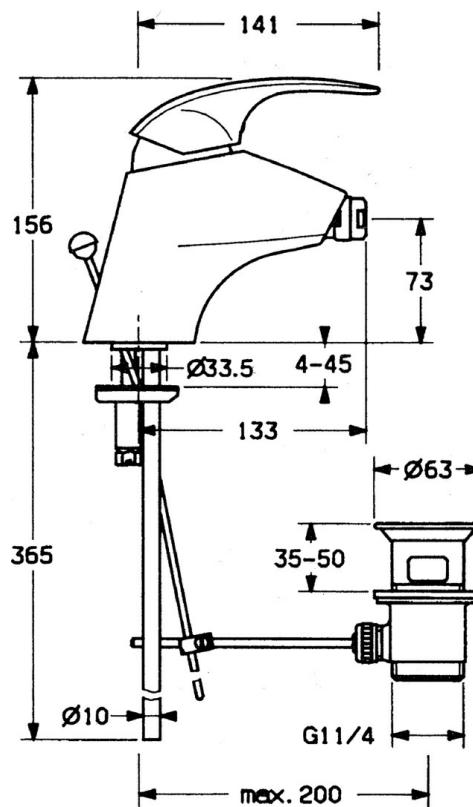

EAN: 4015474638846
static.hansa.com/0208310140

- Bidet
- Monocomando
- Montaggio d'appoggio
- Aranja

Dati tecnici

Caratteristiche tecniche

Fornitura di acqua calda	max. +80°C
Pressione di esercizio	0.5-10 bar
Materiale	Ottone

Parti di ricambio

SP02083101

	Nome	Codice
1.1	Screw, M5x8, SW2.5	59904755
1.2	Adattatore	59904778
1.3	Tappo, hot/cold	59906705
2	Cappuccio Cromo Fuori produzione	59910582
2.2	Fornitura Fuori produzione	59910586
3	Vite eye, M50x1, SW45	59904775
4	Cartuccia, 4.8 eco	59904601
4.1	Hot water limiter	59904759
5.2	Snodo	59904624
5.3	O-ring, d 38x3.5	59910236
5.4	Giunto, 48x33.5x2	59902283
5.5	Fixing plate	59904765
5.6	Screw, M8x1, SW13	59904766
5.7	Set di fissaggio	59910749
5.8	Cromo Fuori produzione	59911059
6	Aeratore, M24x1 STD CC A Ottone lucido Fuori produzione	59906580
6	Aeratore, M24x1 STD HC A Cromo	59902366
6	Aeratore, M24x1 A Bianco Fuori produzione	59905419
6.1	Aeratore, M22/24 A	59902081
6.2	Aeratore per miscelatore bidet, M24x1	59904920
7	Scarico a saltarello Ottone lucido Fuori produzione	59906734
7	Scarico a saltarello Cromo	59904620
8	Cannette flessibili, L=320, G3/8xG3/8 Fuori produzione	59905019