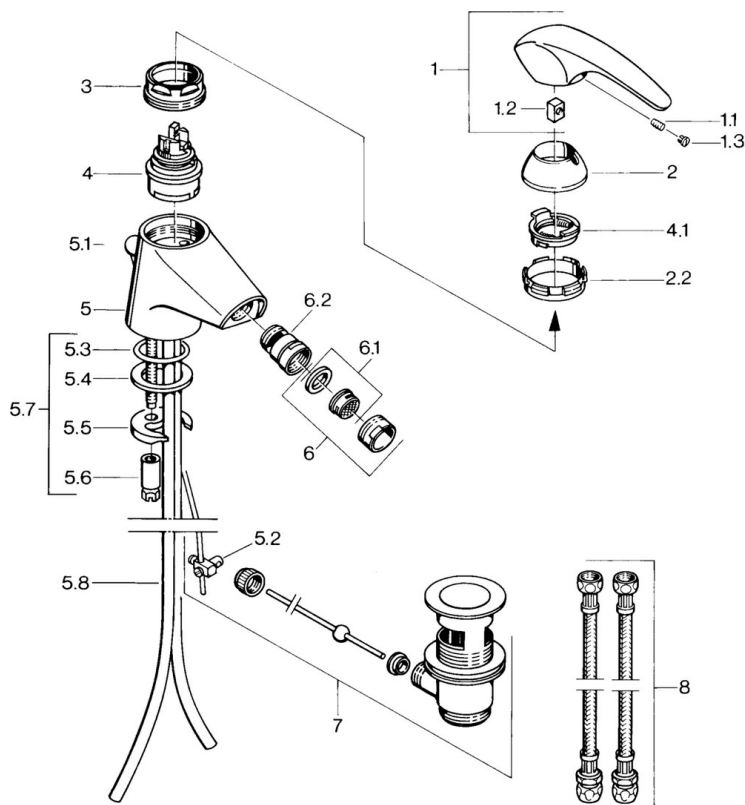

EAN: 4015474638846
static.hansa.com/0208310140

- Bidet
- Monocomando
- Montaggio d'appoggio
- Aranja

Dati tecnici

Caratteristiche tecniche

Fornitura di acqua calda	max. +80°C
Pressione di esercizio	0.5-10 bar
Materiale	Ottone

Parti di ricambio

SP02083101

	Nome	Codice
1.1	Screw, M5x8, SW2.5	59904755
1.2	Adattatore	59904778
1.3	Tappo, hot/cold	59906705
2	Cappuccio Cromo Fuori produzione	59910582
2.2	Fornitura Fuori produzione	59910586
3	Vite eye, M50x1, SW45	59904775
4	Cartuccia, 4.8 eco	59904601
4.1	Hot water limiter	59904759
5.2	Snodo	59904624
5.3	O-ring, d 38x3.5	59910236
5.4	Giunto, 48x33.5x2	59902283
5.5	Fixing plate	59904765
5.6	Screw, M8x1, SW13	59904766
5.7	Set di fissaggio	59910749
5.8	Cromo Fuori produzione	59911059
6	Aeratore, M24x1 STD CC A Ottone lucido Fuori produzione	59906580
6	Aeratore, M24x1 STD HC A Cromo	59902366
6	Aeratore, M24x1 A Bianco Fuori produzione	59905419
6.1	Aeratore, M22/24 A	59902081
6.2	Aeratore per miscelatore bidet, M24x1	59904920
7	Scarico a saltarello Ottone lucido Fuori produzione	59906734
7	Scarico a saltarello Cromo	59904620
8	Cannette flessibili, L=320, G3/8xG3/8 Fuori produzione	59905019