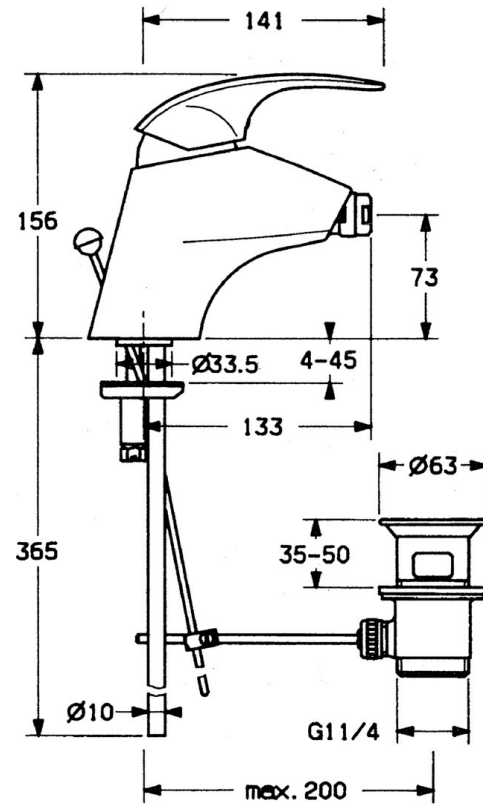

EAN: 4015474638846
static.hansa.com/0208310140

- Bidet
- Monocommande
- Montage sur plaque
- Aranja

Caractéristiques techniques

Caractéristiques techniques

Alimentation en eau chaude	max. +80°C
Pression de service	0.5-10 bar
Matériau	brass

Pièces de rechange

SP02083101

	Nom	Code
1.1	Vis, M5x8, SW2.5	59904755
1.2	Kit de joints pour bec	59904778
1.3	Bouchon cache trou, hot/cold	59906705
2	Chape Arrêté	59910582
2.2	Matériel Arrêté	59910586
3	Vis Loop, M50x1, SW45	59904775
4	Cartouche, 4.8 eco	59904601
4.1	Hot water limiter	59904759
5.2	Joint	59904624
5.3	Joint, d 38x3.5	59910236
5.4	Joint, 48x33.5x2	59902283
5.5	Fixing plate	59904765
5.6	Vis, M8x1, SW13	59904766
5.7	Ensemble de fixation	59910749
5.8	Tuyau Arrêté	59911059
6	Aérateur, M24x1 STD CC A Laiton Arrêté	59906580
6	Aérateur, M24x1 STD HC A	59902366
6	Aérateur, M24x1 A Blanc Arrêté	59905419
6.1	Aérateur, M22/24 A	59902081
6.2	Joint boule pour mitigeur bidet, M24x1	59904920
7	Vidage Laiton Arrêté	59906734
7	Vidage	59904620
8	Flexible d'alimentation, L=320, G3/8xG3/8 Arrêté	59905019