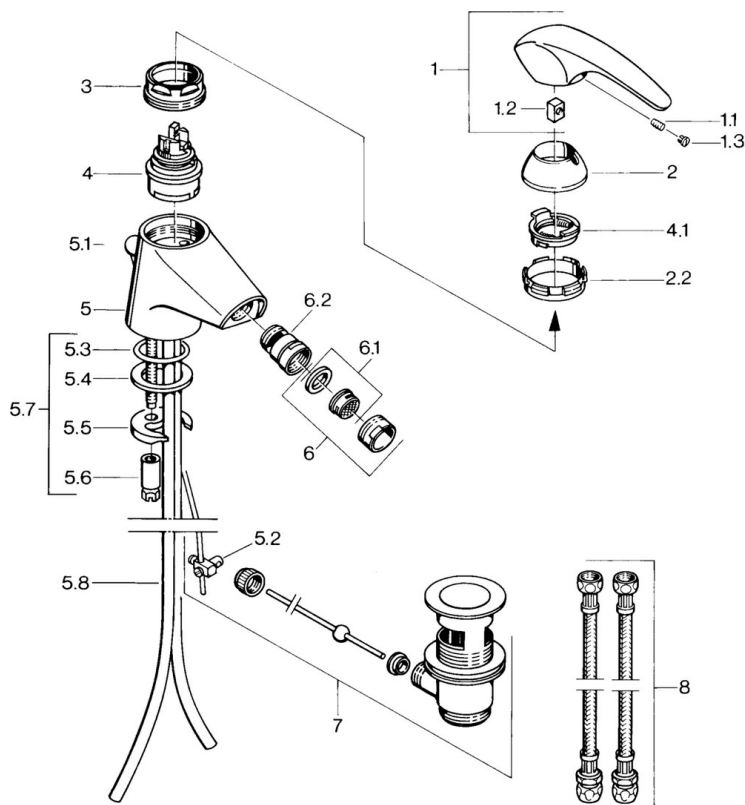

EAN: 4015474638846
static.hansa.com/0208310140

- Bidet
- Monocommande
- Montage sur plaque
- Aranja

Caractéristiques techniques

Caractéristiques techniques

Alimentation en eau chaude	max. +80°C
Pression de service	0.5-10 bar
Matériau	brass

Pièces de rechange

SP02083101

	Nom	Code
1.1	Vis, M5x8, SW2.5	59904755
1.2	Kit de joints pour bec	59904778
1.3	Bouchon cache trou, hot/cold	59906705
2	Chape Arrêté	59910582
2.2	Matériel Arrêté	59910586
3	Vis Loop, M50x1, SW45	59904775
4	Cartouche, 4.8 eco	59904601
4.1	Hot water limiter	59904759
5.2	Joint	59904624
5.3	Joint, d 38x3.5	59910236
5.4	Joint, 48x33.5x2	59902283
5.5	Fixing plate	59904765
5.6	Vis, M8x1, SW13	59904766
5.7	Ensemble de fixation	59910749
5.8	Tuyau Arrêté	59911059
6	Aérateur, M24x1 STD CC A Laiton Arrêté	59906580
6	Aérateur, M24x1 STD HC A	59902366
6	Aérateur, M24x1 A Blanc Arrêté	59905419
6.1	Aérateur, M22/24 A	59902081
6.2	Joint boule pour mitigeur bidet, M24x1	59904920
7	Vidage Laiton Arrêté	59906734
7	Vidage	59904620
8	Flexible d'alimentation, L=320, G3/8xG3/8 Arrêté	59905019