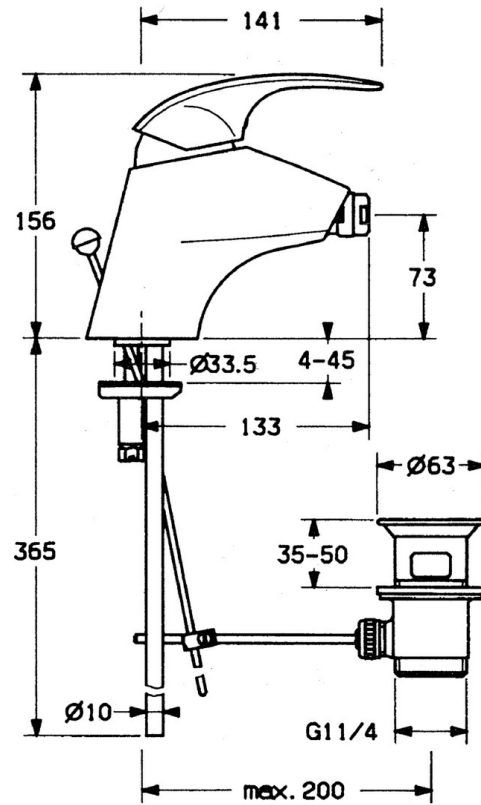

EAN: 4015474638846  
[static.hansa.com/0208310140](http://static.hansa.com/0208310140)

- Bidet
- Einhebelmischer
- Standmontage
- Aranja

### Technische Eigenschaften

Warmwasserversorgung	max. +80°C
Arbeitsdruck	0.5-10 bar
Werkstoff	Messing

### SP02083101

	Name	Art.-Nr.
1.1	Schraube, M5x8, SW2.5	59904755
1.2	Kunststoffadapter	59904778
1.3	Blindstopfen, hot/cold	59906705
2	Abdeckkappe Ausgelaufen	59910582
2.2	Zubehöerteil Ausgelaufen	59910586
3	Ringschraube, M50x1, SW45	59904775
4	Kartusche, 4,8 eco	59904601
4.1	Warmwasser Begrenzer	59904759
5.2	Gelenkstück	59904624
5.3	O-Ring, d 38x3.5	59910236
5.4	Dichtung, 48x33.5x2	59902283
5.5	Befestigungsplatte	59904765
5.6	Schraube, M8x1, SW13	59904766
5.7	Befestigungssatz	59910749
5.8	Rohr Ausgelaufen	59911059
6	Luftsprudler, M24x1 STD CC A Edelmessing Ausgelaufen	59906580
6	Luftsprudler, M24x1 STD HC A	59902366
6	Luftsprudler, M24x1 A Weiss Ausgelaufen	59905419
6.1	Luftsprudler, M22/24 A	59902081
6.2	Strahlregler mit Kugelgelenk für Bidetarmatur, M24x1	59904920
7	Ablaufgarnitur Edelmessing Ausgelaufen	59906734
7	Ablaufgarnitur	59904620
8	Anschlußschlauch, L=320, G3/8xG3/8 Ausgelaufen	59905019