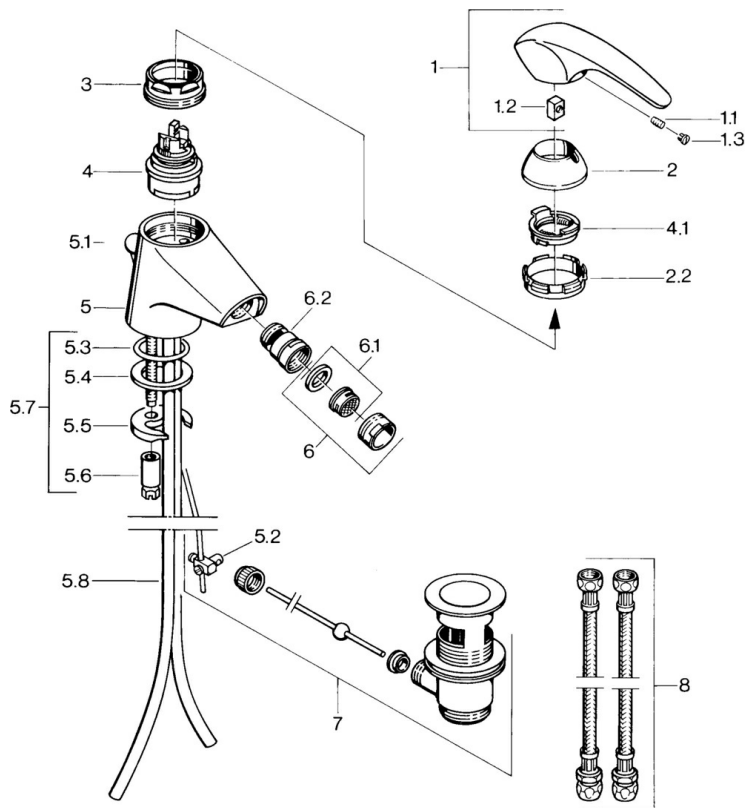

EAN: 4015474638846  
[static.hansa.com/0208310140](http://static.hansa.com/0208310140)

- Bidet
- Einhebelmischer
- Standmontage
- Aranja

### Technische Eigenschaften

Warmwasserversorgung	max. +80°C
Arbeitsdruck	0.5-10 bar
Werkstoff	Messing

## Ersatzteile

### SP02083101

	Name	Art.-Nr.
1.1	Schraube, M5x8, SW2.5	59904755
1.2	Kunststoffadapter	59904778
1.3	Blindstopfen, hot/cold	59906705
2	Abdeckkappe Ausgelaufen	59910582
2.2	Zubehöerteil Ausgelaufen	59910586
3	Ringschraube, M50x1, SW45	59904775
4	Kartusche, 4,8 eco	59904601
4.1	Warmwasser Begrenzer	59904759
5.2	Gelenkstück	59904624
5.3	O-Ring, d 38x3.5	59910236
5.4	Dichtung, 48x33.5x2	59902283
5.5	Befestigungsplatte	59904765
5.6	Schraube, M8x1, SW13	59904766
5.7	Befestigungssatz	59910749
5.8	Rohr Ausgelaufen	59911059
6	Luftsprudler, M24x1 STD CC A Edelmessing Ausgelaufen	59906580
6	Luftsprudler, M24x1 STD HC A	59902366
6	Luftsprudler, M24x1 A Weiss Ausgelaufen	59905419
6.1	Luftsprudler, M22/24 A	59902081
6.2	Strahlregler mit Kugelgelenk für Bidetarmatur, M24x1	59904920
7	Ablaufgarnitur Edelmessing Ausgelaufen	59906734
7	Ablaufgarnitur	59904620
8	Anschlußschlauch, L=320, G3/8xG3/8 Ausgelaufen	59905019