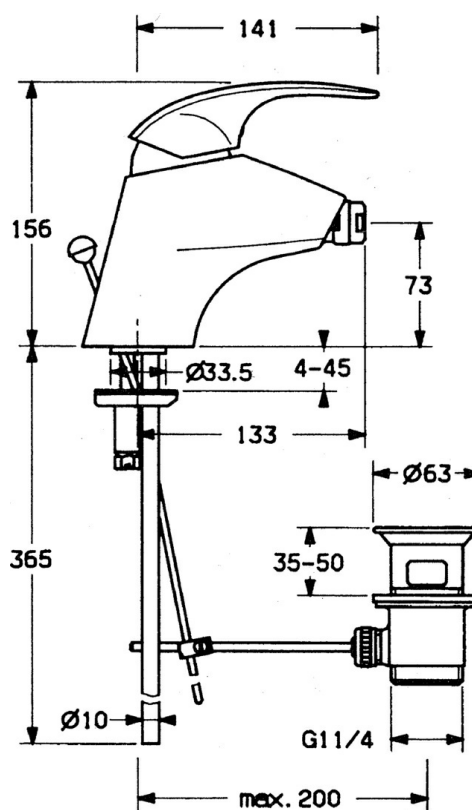

EAN: 4015474635074
static.hansa.com/02083101

- Bidet
- Jednopáková
- Stojanková
- Chróm

Technické údaje

Technické vlastnosti

Dodávka teplej vody	max. +80°C
Pracovný tlak	0.5-10 bar
Materiál	Mosadz

Náhradné diely

SP02083101

Název	Kód
1.1 Skrutka, M5x8, SW2.5	59904755
1.2 Klzné puzdro	59904778
1.3 Plug, hot/cold	59906705
2 Krytka Ukončené	59910582
2.2 Dodávka Ukončené	59910586
3 Očné skrutka, M50x1, SW45	59904775
4 Kartuš, 4.8 eco	59904601
4.1 Hot water limiter	59904759
5.2 Spojovací diel tiahla	59904624
5.3 O-kružok, d 38x3.5	59910236
5.4 Tesnenie, 48x33.5x2	59902283
5.5	59904765
5.6 Skrutka, M8x1, SW13	59904766
5.7 Upevňovací set	59910749
5.8 Potrubie Ukončené	59911059
6 Aerator, M24x1 STD CC A Ušľachtilá mosadz Ukončené	59906580
6 Aerator, M24x1 STD HC A	59902366
6 Aerator, M24x1 A Biela Ukončené	59905419
6.1 Aerator, M22/24 A	59902081
6.2 Ball joint for bidet faucet, M24x1	59904920
7 Vypúšťací ventil umývadla Ušľachtilá mosadz Ukončené	59906734
7 Vypúšťací ventil umývadla	59904620
8 Flexibilná hadička, L=320, G3/8xG3/8 Ukončené	59905019