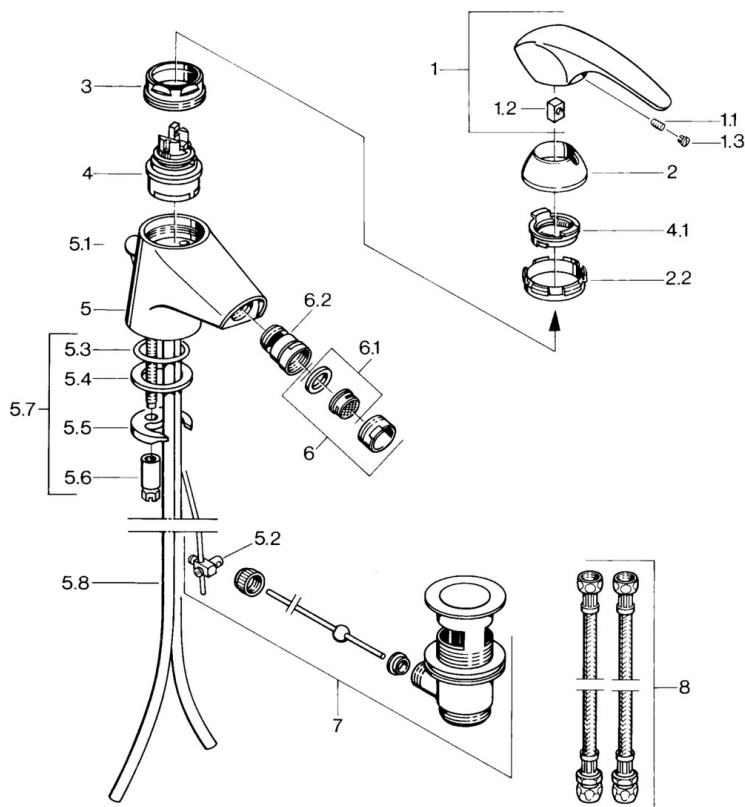

EAN: 4015474635074
static.hansa.com/02083101

- Bidet
- Jednopáková
- Stojanková
- Chróm

Technické údaje

Technické vlastnosti

Dodávka teplej vody	max. +80°C
Pracovný tlak	0.5-10 bar
Materiál	Mosadz

Náhradné diely

SP02083101

Název	Kód
1.1 Skrutka, M5x8, SW2.5	59904755
1.2 Klzné puzdro	59904778
1.3 Plug, hot/cold	59906705
2 Krytka Ukončené	59910582
2.2 Dodávka Ukončené	59910586
3 Očné skrutka, M50x1, SW45	59904775
4 Kartuš, 4.8 eco	59904601
4.1 Hot water limiter	59904759
5.2 Spojovací diel tiahla	59904624
5.3 O-kružok, d 38x3.5	59910236
5.4 Tesnenie, 48x33.5x2	59902283
5.5	59904765
5.6 Skrutka, M8x1, SW13	59904766
5.7 Upevňovací set	59910749
5.8 Potrubie Ukončené	59911059
6 Aerator, M24x1 STD CC A Ušľachtilá mosadz Ukončené	59906580
6 Aerator, M24x1 STD HC A	59902366
6 Aerator, M24x1 A Biela Ukončené	59905419
6.1 Aerator, M22/24 A	59902081
6.2 Ball joint for bidet faucet, M24x1	59904920
7 Vypúšťací ventil umývadla Ušľachtilá mosadz Ukončené	59906734
7 Vypúšťací ventil umývadla	59904620
8 Flexibilná hadička, L=320, G3/8xG3/8 Ukončené	59905019