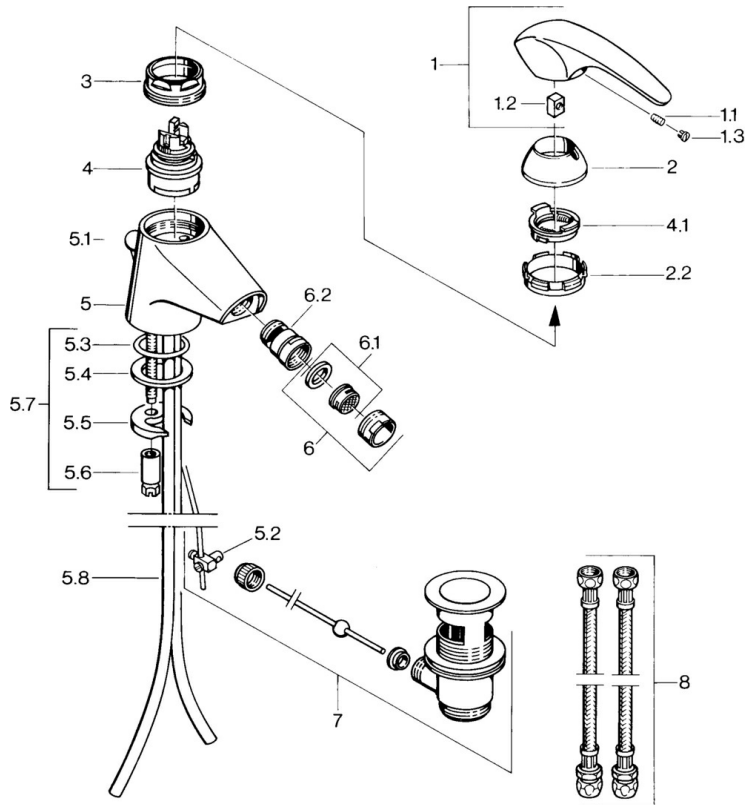

EAN: 4015474635074
static.hansa.com/02083101

- Bidet
- Eengreeps
- Wastafelmontage
- Chroom

Technische gegevens

Technische eigenschappen

Warmwatertoevoer	max. +80°C
Werkdruk	0.5-10 bar
Materiaal	brass

Reserveonderdelen

SP02083101

	Naam	Code
1.1	Schroef, M5x8, SW2.5	59904755
1.2	Joint klassiek uitloop	59904778
1.3	Plug, hot/cold	59906705
2	Kap Chroom Stopgezet	59910582
2.2	Toevoer Stopgezet	59910586
3	Schroefoog, M50x1, SW45	59904775
4	Binnenwerk, 4.8 eco	59904601
4.1	Hot water limiter	59904759
5.2	Gewrichtstuk	59904624
5.3	O-ring, d 38x3.5	59910236
5.4	Dichting, 48x33.5x2	59902283
5.5	Fixing plate	59904765
5.6	Schroef, M8x1, SW13	59904766
5.7	Bevestigingsset	59910749
5.8	Pijp Chroom Stopgezet	59911059
6	Mousseur, M24x1 STD CC A Edelmessing Stopgezet	59906580
6	Mousseur, M24x1 STD HC A Chroom	59902366
6	Mousseur, M24x1 A Wit Stopgezet	59905419
6.1	Mousseur, M22/24 A	59902081
6.2	Kogelstuk bidet, M24x1	59904920
7	Wastegarnituur Edelmessing Stopgezet	59906734
7	Wastegarnituur Chroom	59904620
8	Flexibele aansluitingen, L=320, G3/8xG3/8 Stopgezet	59905019