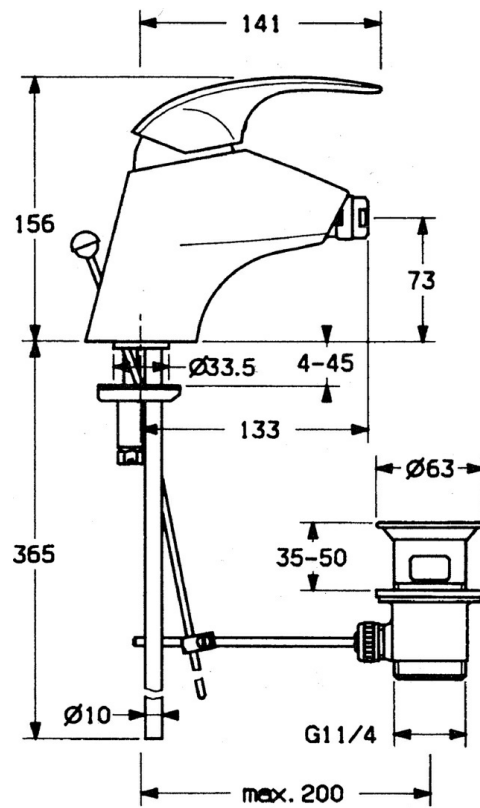

EAN: 4015474635074
static.hansa.com/02083101

- Bidet
- Eengreeps
- Wastafelmontage
- Chroom

Technische gegevens

Technische eigenschappen

Warmwatertoevoer	max. +80°C
Werkdruk	0.5-10 bar
Materiaal	brass

Reserveonderdelen

SP02083101

	Naam	Code
1.1	Schroef, M5x8, SW2.5	59904755
1.2	Joint klassiek uitloop	59904778
1.3	Plug, hot/cold	59906705
2	Kap Chroom Stopgezet	59910582
2.2	Toevoer Stopgezet	59910586
3	Schroefoog, M50x1, SW45	59904775
4	Binnenwerk, 4.8 eco	59904601
4.1	Hot water limiter	59904759
5.2	Gewrichtstuk	59904624
5.3	O-ring, d 38x3.5	59910236
5.4	Dichting, 48x33.5x2	59902283
5.5	Fixing plate	59904765
5.6	Schroef, M8x1, SW13	59904766
5.7	Bevestigingsset	59910749
5.8	Pijp Chroom Stopgezet	59911059
6	Mousseur, M24x1 STD CC A Edelmessing Stopgezet	59906580
6	Mousseur, M24x1 STD HC A Chroom	59902366
6	Mousseur, M24x1 A Wit Stopgezet	59905419
6.1	Mousseur, M22/24 A	59902081
6.2	Kogelstuk bidet, M24x1	59904920
7	Wastegarnituur Edelmessing Stopgezet	59906734
7	Wastegarnituur Chroom	59904620
8	Flexibele aansluitingen, L=320, G3/8xG3/8 Stopgezet	59905019