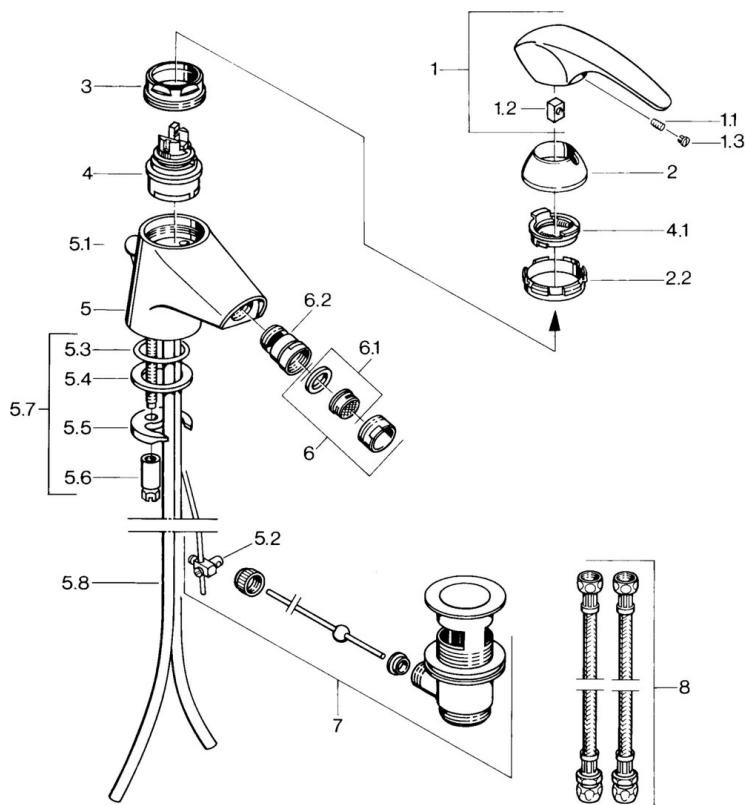

EAN: 4015474635074
static.hansa.com/02083101

- Bidet
- Monocomando
- Montaggio d'appoggio
- Cromo

Dati tecnici

Caratteristiche tecniche

Fornitura di acqua calda	max. +80°C
Pressione di esercizio	0.5-10 bar
Materiale	Ottone

Parti di ricambio

SP02083101

	Nome	Codice
1.1	Screw, M5x8, SW2.5	59904755
1.2	Adattatore	59904778
1.3	Tappo, hot/cold	59906705
2	Cappuccio Cromo Fuori produzione	59910582
2.2	Fornitura Fuori produzione	59910586
3	Vite eye, M50x1, SW45	59904775
4	Cartuccia, 4.8 eco	59904601
4.1	Hot water limiter	59904759
5.2	Snodo	59904624
5.3	O-ring, d 38x3.5	59910236
5.4	Giunto, 48x33.5x2	59902283
5.5	Fixing plate	59904765
5.6	Screw, M8x1, SW13	59904766
5.7	Set di fissaggio	59910749
5.8	Cromo Fuori produzione	59911059
6	Aeratore, M24x1 STD CC A Ottone lucido Fuori produzione	59906580
6	Aeratore, M24x1 STD HC A Cromo	59902366
6	Aeratore, M24x1 A Bianco Fuori produzione	59905419
6.1	Aeratore, M22/24 A	59902081
6.2	Aeratore per miscelatore bidet, M24x1	59904920
7	Scarico a saltarello Ottone lucido Fuori produzione	59906734
7	Scarico a saltarello Cromo	59904620
8	Cannette flessibili, L=320, G3/8xG3/8 Fuori produzione	59905019