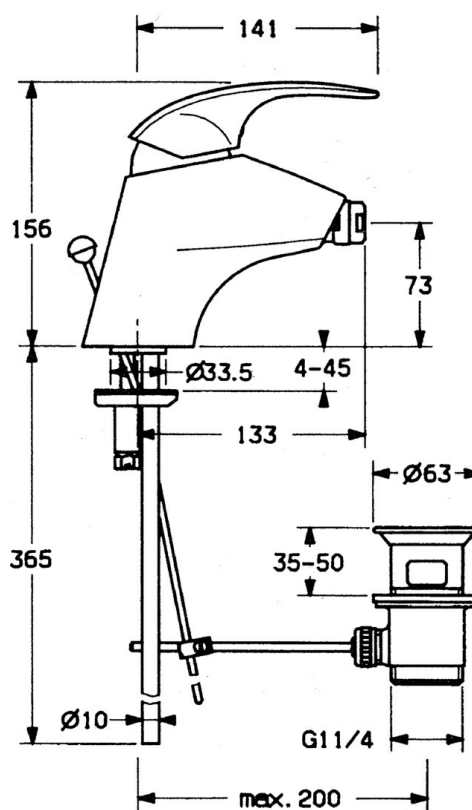

EAN: 4015474635074
static.hansa.com/02083101

- Bidet
- Monocomando
- Montaggio d'appoggio
- Cromo

Dati tecnici

Caratteristiche tecniche

Fornitura di acqua calda	max. +80°C
Pressione di esercizio	0.5-10 bar
Materiale	Ottone

Parti di ricambio

SP02083101

	Nome	Codice
1.1	Screw, M5x8, SW2.5	59904755
1.2	Adattatore	59904778
1.3	Tappo, hot/cold	59906705
2	Cappuccio Cromo Fuori produzione	59910582
2.2	Fornitura Fuori produzione	59910586
3	Vite eye, M50x1, SW45	59904775
4	Cartuccia, 4.8 eco	59904601
4.1	Hot water limiter	59904759
5.2	Snodo	59904624
5.3	O-ring, d 38x3.5	59910236
5.4	Giunto, 48x33.5x2	59902283
5.5	Fixing plate	59904765
5.6	Screw, M8x1, SW13	59904766
5.7	Set di fissaggio	59910749
5.8	Cromo Fuori produzione	59911059
6	Aeratore, M24x1 STD CC A Ottone lucido Fuori produzione	59906580
6	Aeratore, M24x1 STD HC A Cromo	59902366
6	Aeratore, M24x1 A Bianco Fuori produzione	59905419
6.1	Aeratore, M22/24 A	59902081
6.2	Aeratore per miscelatore bidet, M24x1	59904920
7	Scarico a saltarello Ottone lucido Fuori produzione	59906734
7	Scarico a saltarello Cromo	59904620
8	Cannette flessibili, L=320, G3/8xG3/8 Fuori produzione	59905019