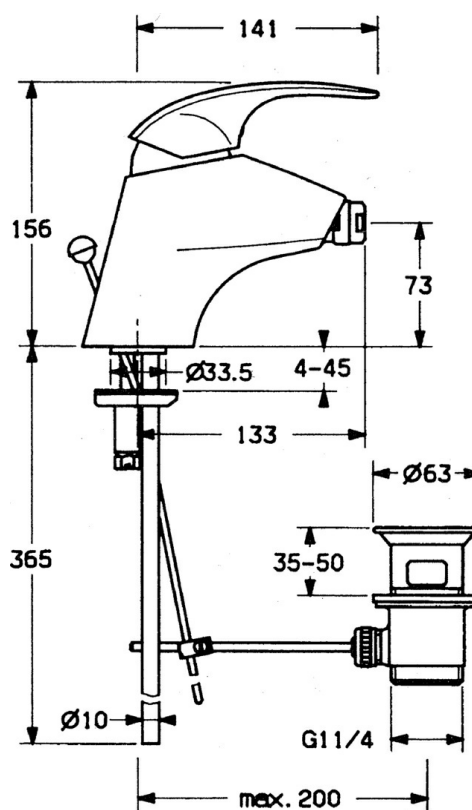

EAN: 4015474635074  
[static.hansa.com/02083101](http://static.hansa.com/02083101)

- Bidet
- Monocommande
- Montage sur plaque
- Chrome

## Caractéristiques techniques

### Caractéristiques techniques

Alimentation en eau chaude	max. +80°C
Pression de service	0.5-10 bar
Matériau	brass

### SP02083101

	Nom	Code
1.1	Vis, M5x8, SW2.5	59904755
1.2	Kit de joints pour bec	59904778
1.3	Bouchon cache trou, hot/cold	59906705
2	Chape Arrêté	59910582
2.2	Matériel Arrêté	59910586
3	Vis Loop, M50x1, SW45	59904775
4	Cartouche, 4.8 eco	59904601
4.1	Hot water limiter	59904759
5.2	Joint	59904624
5.3	Joint, d 38x3.5	59910236
5.4	Joint, 48x33.5x2	59902283
5.5	Fixing plate	59904765
5.6	Vis, M8x1, SW13	59904766
5.7	Ensemble de fixation	59910749
5.8	Tuyau Arrêté	59911059
6	Aérateur, M24x1 STD CC A Laiton Arrêté	59906580
6	Aérateur, M24x1 STD HC A	59902366
6	Aérateur, M24x1 A Blanc Arrêté	59905419
6.1	Aérateur, M22/24 A	59902081
6.2	Joint boule pour mitigeur bidet, M24x1	59904920
7	Vidage Laiton Arrêté	59906734
7	Vidage	59904620
8	Flexible d'alimentation, L=320, G3/8xG3/8 Arrêté	59905019