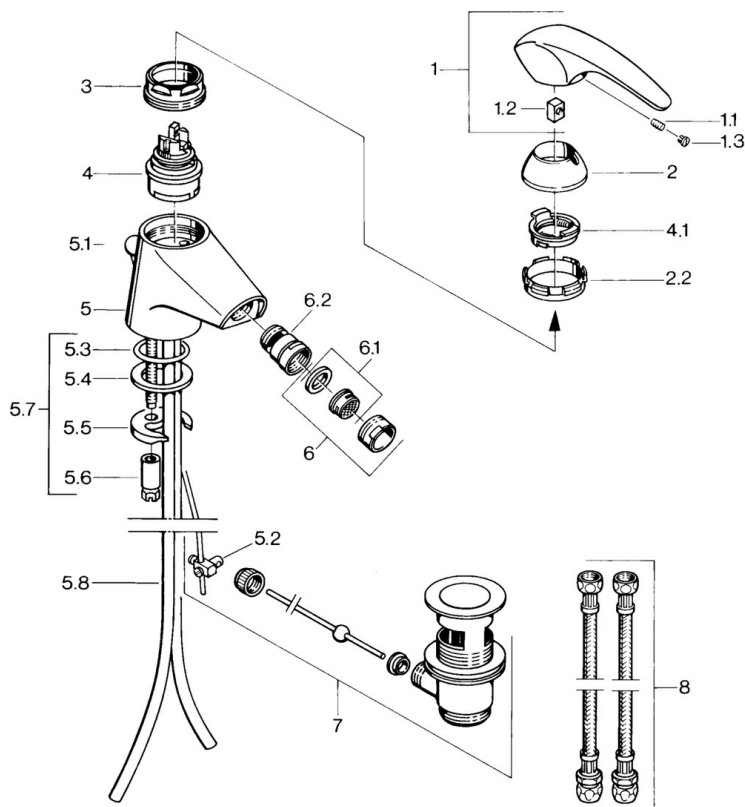

EAN: 4015474635074  
[static.hansa.com/02083101](http://static.hansa.com/02083101)

- Bidet
- Monocommande
- Montage sur plaque
- Chrome

### Caractéristiques techniques

Alimentation en eau chaude	max. +80°C
Pression de service	0.5-10 bar
Matériau	brass

## Pièces de rechange

### SP02083101

	Nom	Code
1.1	Vis, M5x8, SW2.5	59904755
1.2	Kit de joints pour bec	59904778
1.3	Bouchon cache trou, hot/cold	59906705
2	Chape Arrêté	59910582
2.2	Matériel Arrêté	59910586
3	Vis Loop, M50x1, SW45	59904775
4	Cartouche, 4.8 eco	59904601
4.1	Hot water limiter	59904759
5.2	Joint	59904624
5.3	Joint, d 38x3.5	59910236
5.4	Joint, 48x33.5x2	59902283
5.5	Fixing plate	59904765
5.6	Vis, M8x1, SW13	59904766
5.7	Ensemble de fixation	59910749
5.8	Tuyau Arrêté	59911059
6	Aérateur, M24x1 STD CC A Laiton Arrêté	59906580
6	Aérateur, M24x1 STD HC A	59902366
6	Aérateur, M24x1 A Blanc Arrêté	59905419
6.1	Aérateur, M22/24 A	59902081
6.2	Joint boule pour mitigeur bidet, M24x1	59904920
7	Vidage Laiton Arrêté	59906734
7	Vidage	59904620
8	Flexible d'alimentation, L=320, G3/8xG3/8 Arrêté	59905019