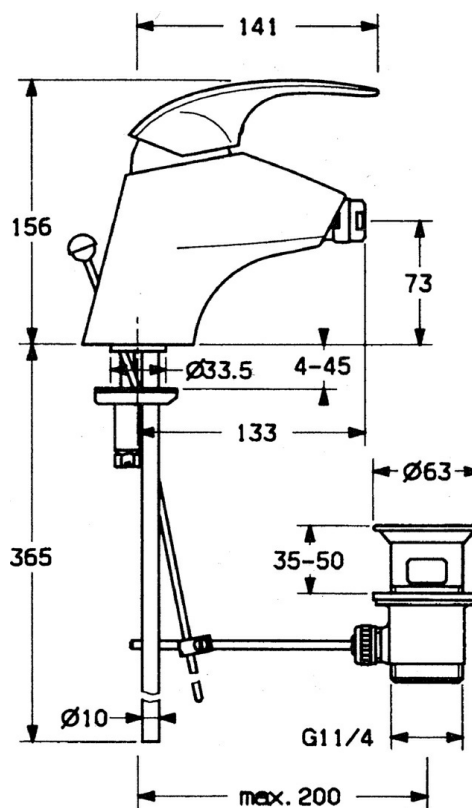

EAN: 4015474635074
static.hansa.com/02083101

- Bidet
- Jednoplávková
- Stojánková
- Chrom

Technické údaje

Technické vlastnosti

Zdroj teplé vody	max. +80°C
Pracovní tlak	0.5-10 bar
Materiál	Mosaz

Náhradní díly

SP02083101

	Název	Kód
1.1	Šroub, M5x8, SW2.5	59904755
1.2	Kluzné pouzdro (osazené)	59904778
1.3	Plug, hot/cold	59906705
2	Krytka Ukončeno	59910582
2.2	Dodávka Ukončeno	59910586
3	Oční šroub, M50x1, SW45	59904775
4	Kartuše, 4.8 eco	59904601
4.1	Hot water limiter	59904759
5.2	Spojovací díl táhel	59904624
5.3	O-kroužek, d 38x3.5	59910236
5.4	Těsnění, 48x33.5x2	59902283
5.5	Upevňovací deska	59904765
5.6	Šroub, M8x1, SW13	59904766
5.7	Upevňovací set	59910749
5.8	Roura Ukončeno	59911059
6	Aerator, M24x1 STD CC A Ušlechtilá mosaz Ukončeno	59906580
6	Aerator, M24x1 STD HC A	59902366
6	Aerator, M24x1 A Bílá Ukončeno	59905419
6.1	Aerator, M22/24 A	59902081
6.2	Kulový kloub, M24x1	59904920
7	Vypouštěcí ventil Ušlechtilá mosaz Ukončeno	59906734
7	Vypouštěcí ventil	59904620
8	Flexibilní hadička, L=320, G3/8xG3/8 Ukončeno	59905019