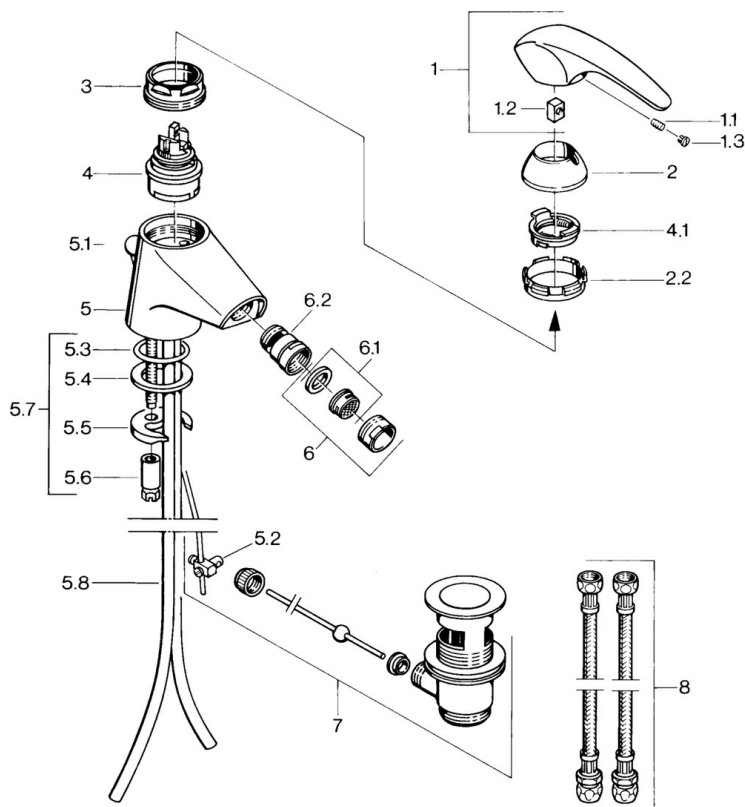

EAN: 4015474635074
static.hansa.com/02083101

- Bidet
- Jednoplávková
- Stojánková
- Chrom

Technické údaje

Technické vlastnosti

Zdroj teplé vody	max. +80°C
Pracovní tlak	0.5-10 bar
Materiál	Mosaz

Náhradní díly

SP02083101

	Název	Kód
1.1	Šroub, M5x8, SW2.5	59904755
1.2	Kluzné pouzdro (osazené)	59904778
1.3	Plug, hot/cold	59906705
2	Krytka Ukončeno	59910582
2.2	Dodávka Ukončeno	59910586
3	Oční šroub, M50x1, SW45	59904775
4	Kartuše, 4.8 eco	59904601
4.1	Hot water limiter	59904759
5.2	Spojovací díl táhel	59904624
5.3	O-kroužek, d 38x3.5	59910236
5.4	Těsnění, 48x33.5x2	59902283
5.5	Upevňovací deska	59904765
5.6	Šroub, M8x1, SW13	59904766
5.7	Upevňovací set	59910749
5.8	Roura Ukončeno	59911059
6	Aerator, M24x1 STD CC A Ušlechtilá mosaz Ukončeno	59906580
6	Aerator, M24x1 STD HC A	59902366
6	Aerator, M24x1 A Bílá Ukončeno	59905419
6.1	Aerator, M22/24 A	59902081
6.2	Kulový kloub, M24x1	59904920
7	Vypouštěcí ventil Ušlechtilá mosaz Ukončeno	59906734
7	Vypouštěcí ventil	59904620
8	Flexibilní hadička, L=320, G3/8xG3/8 Ukončeno	59905019