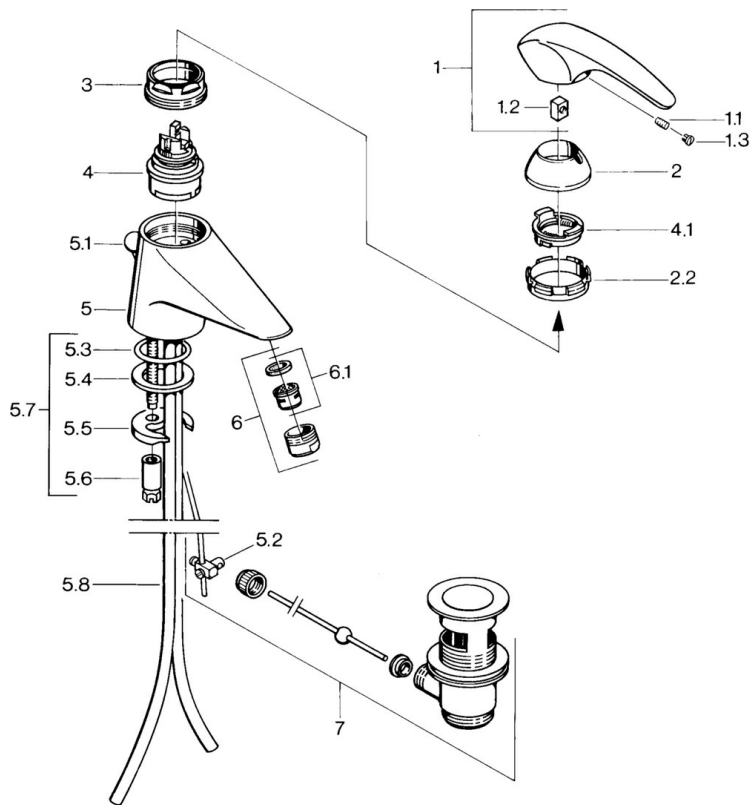

EAN: 4015474643116
static.hansa.com/0207210194

- Wastafel
- Eengreeps
- Wastafelmontage
- Edelmessing
- Vaste uitloop
- Eengreeps bediend, Hendel met warm-koud-aanduiding

Technische gegevens

Technische eigenschappen

Warmwatertoevoer	max. +80°C
Werkdruk	0.5-10 bar
Materiaal	brass

Voorschriften

EN-norm	EN 817
---------	---------------

Reserveonderdelen

SP02092101

	Naam	Code
1.1	Schroef, M5x8, SW2.5	59904755
1.2	Joint klassiek uitloop	59904778
1.3	Plug, hot/cold	59906705
2	Kap Chroom Stopgezet	59910582
2.2	Toevoer Stopgezet	59910586
3	Schroefoog, M50x1, SW45	59904775
4	Binnenwerk, 4.8 Eco-Top	59911431
4	Binnenwerk, 4.8 eco	59904601
4.1	Hot water limiter	59904759
5.2	Gewichtstuk	59904624
5.3	O-ring, d 38x3.5	59910236
5.4	Dichting, 48x33.5x2	59902283
5.5	Fixing plate	59904765
5.6	Schroef, M8x1, SW13	59904766
5.7	Bevestigingsset	59910749
5.8	Pijp Chroom Stopgezet	59911059
6	Mousseur, M24x1 STD CC A Edelmessing Stopgezet	59906580
6	Mousseur, M24x1 A Wit Stopgezet	59905419
6	Mousseur, M24x1 STD HC A Chroom	59902366
6.1	Mousseur, M22/24 A	59902081
7	Wastegarnituur Edelmessing Stopgezet	59906734
7	Wastegarnituur Chroom	59904620