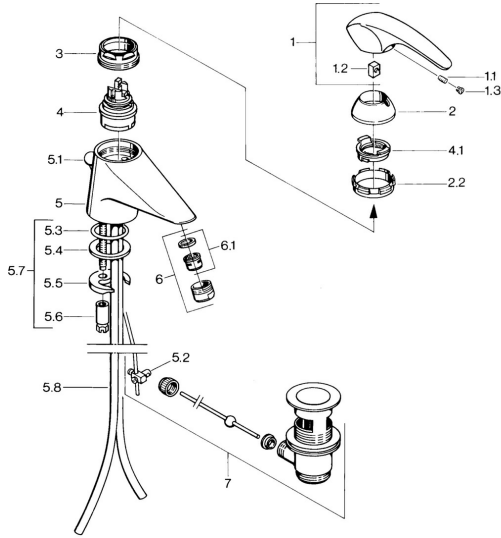

EAN: 4015474643116
static.hansa.com/0207210194

- Wastafel
- Eengreeps
- Wastafelmontage
- Edelmessing
- Vaste uitloop
- Eengreeps bediend, Hendel met warm-koud-aanduiding

Technische gegevens

Technische eigenschappen

Warmwatertoevoer	max. +80°C
Werkdruk	0.5-10 bar
Materiaal	brass

Voorschriften

EN-norm	EN 817
---------	---------------

Reserveonderdelen

SP02092101

	Naam	Code
1.1	Schroef, M5x8, SW2.5	59904755
1.2	Joint klassiek uitloop	59904778
1.3	Plug, hot/cold	59906705
2	Kap Chroom Stopgezet	59910582
2.2	Toevoer Stopgezet	59910586
3	Schroefoog, M50x1, SW45	59904775
4	Binnenwerk, 4.8 Eco-Top	59911431
4	Binnenwerk, 4.8 eco	59904601
4.1	Hot water limiter	59904759
5.2	Gewichtstuk	59904624
5.3	O-ring, d 38x3.5	59910236
5.4	Dichting, 48x33.5x2	59902283
5.5	Fixing plate	59904765
5.6	Schroef, M8x1, SW13	59904766
5.7	Bevestigingsset	59910749
5.8	Pijp Chroom Stopgezet	59911059
6	Mousseur, M24x1 STD CC A Edelmessing Stopgezet	59906580
6	Mousseur, M24x1 A Wit Stopgezet	59905419
6	Mousseur, M24x1 STD HC A Chroom	59902366
6.1	Mousseur, M22/24 A	59902081
7	Wastegarnituur Edelmessing Stopgezet	59906734
7	Wastegarnituur Chroom	59904620