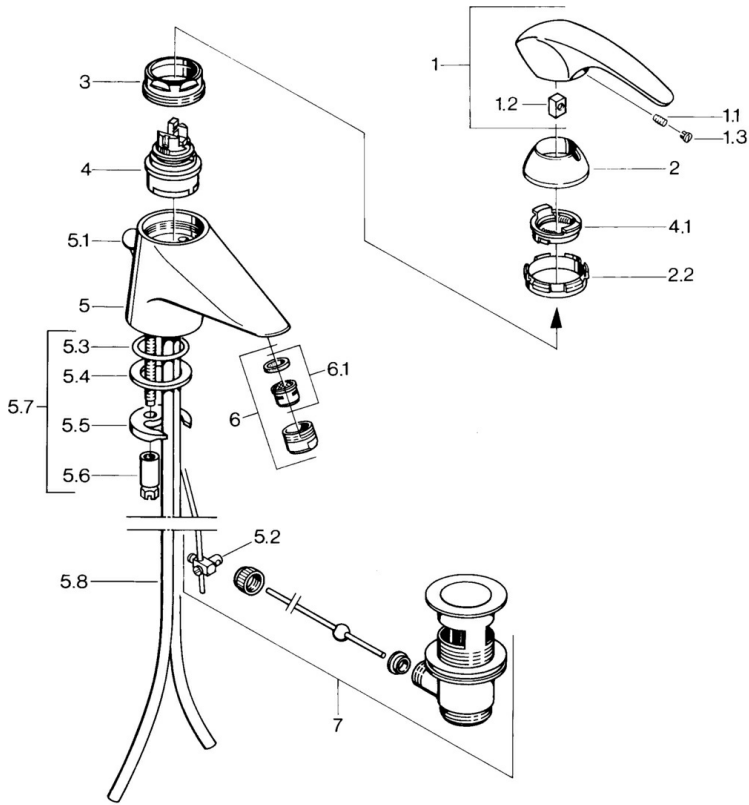

EAN: 4015474643116
static.hansa.com/0207210194

- Waschtisch
- Einhebelmischer
- Standmontage

- Edelmessing
- Feststehender Auslauf
- Einhandbedienhebel/Griff, Hebel mit W+K-Kennzeichnung

Technische Daten

Technische Eigenschaften

Warmwasserversorgung	max. +80°C
Arbeitsdruck	0.5-10 bar
Werkstoff	Messing

Vorschriften

EN Standard	EN 817
-------------	---------------

Ersatzteile

SP02092101

	Name	Art.-Nr.
1.1	Schraube, M5x8, SW2.5	59904755
1.2	Kunststoffadapter	59904778
1.3	Blindstopfen, hot/cold	59906705
2	Abdeckkappe Ausgelaufen	59910582
2.2	Zubehöerteil Ausgelaufen	59910586
3	Ringschraube, M50x1, SW45	59904775
4	Kartusche, 4.8 Eco-Top	59911431
4	Kartusche, 4.8 eco	59904601
4.1	Warmwasser Begrenzer	59904759
5.2	Gelenkstück	59904624
5.3	O-Ring, d 38x3.5	59910236
5.4	Dichtung, 48x33.5x2	59902283
5.5	Befestigungsplatte	59904765
5.6	Schraube, M8x1, SW13	59904766
5.7	Befestigungssatz	59910749
5.8	Rohr Ausgelaufen	59911059
6	Luftsprudler, M24x1 STD CC A Edelmessing Ausgelaufen	59906580
6	Luftsprudler, M24x1 A Weiss Ausgelaufen	59905419
6	Luftsprudler, M24x1 STD HC A	59902366
6.1	Luftsprudler, M22/24 A	59902081
7	Ablaufgarnitur Edelmessing Ausgelaufen	59906734
7	Ablaufgarnitur	59904620