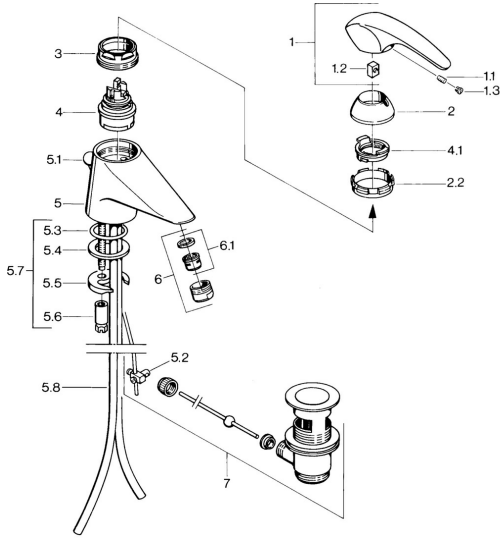

EAN: 4015474643116
static.hansa.com/0207210194

- Waschtisch
- Einhebelmischer
- Standmontage

- Edelmessing
- Feststehender Auslauf
- Einhandbedienhebel/Griff, Hebel mit W+K-Kennzeichnung

Technische Daten

Technische Eigenschaften

Warmwasserversorgung	max. +80°C
Arbeitsdruck	0.5-10 bar
Werkstoff	Messing

Vorschriften

EN Standard	EN 817
-------------	---------------

Ersatzteile

SP02092101

	Name	Art.-Nr.
1.1	Schraube, M5x8, SW2.5	59904755
1.2	Kunststoffadapter	59904778
1.3	Blindstopfen, hot/cold	59906705
2	Abdeckkappe Ausgelaufen	59910582
2.2	Zubehöerteil Ausgelaufen	59910586
3	Ringschraube, M50x1, SW45	59904775
4	Kartusche, 4.8 Eco-Top	59911431
4	Kartusche, 4.8 eco	59904601
4.1	Warmwasser Begrenzer	59904759
5.2	Gelenkstück	59904624
5.3	O-Ring, d 38x3.5	59910236
5.4	Dichtung, 48x33.5x2	59902283
5.5	Befestigungsplatte	59904765
5.6	Schraube, M8x1, SW13	59904766
5.7	Befestigungssatz	59910749
5.8	Rohr Ausgelaufen	59911059
6	Luftsprudler, M24x1 STD CC A Edelmessing Ausgelaufen	59906580
6	Luftsprudler, M24x1 A Weiss Ausgelaufen	59905419
6	Luftsprudler, M24x1 STD HC A	59902366
6.1	Luftsprudler, M22/24 A	59902081
7	Ablaufgarnitur Edelmessing Ausgelaufen	59906734
7	Ablaufgarnitur	59904620