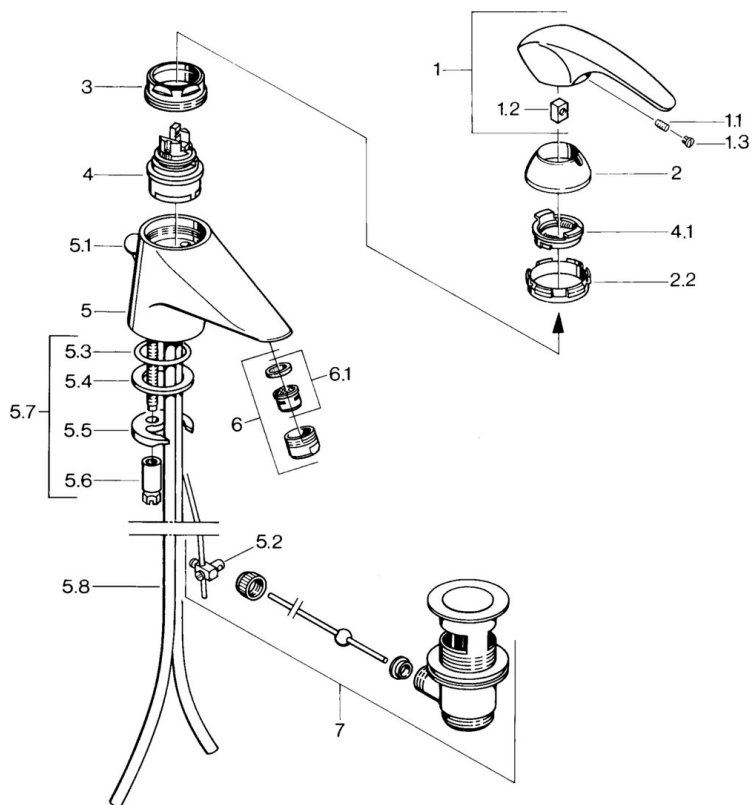

EAN: 4015474643116
static.hansa.com/0207210194

- Umyvadlo
- Jednopáková
- Stojánková

- Ušlechtilá mosaz
- Pevné výtokové rameno
- Jedna ovládací páka / rukojeť, Páka se symboly teplé a studené vody

Technické údaje

Technické vlastnosti

Zdroj teplé vody	max. +80°C
Pracovní tlak	0.5-10 bar
Materiál	Mosaz

Předpisy

Norma EN	EN 817
----------	---------------

Náhradní díly

SP02092101

	Název	Kód
1.1	Šroub, M5x8, SW2.5	59904755
1.2	Kluzné pouzdro (osazené)	59904778
1.3	Plug, hot/cold	59906705
2	Krytka Ukončeno	59910582
2.2	Dodávka Ukončeno	59910586
3	Oční šroub, M50x1, SW45	59904775
4	Kartuše, 4.8 Eco-Top	59911431
4	Kartuše, 4.8 eco	59904601
4.1	Hot water limiter	59904759
5.2	Spojovací díl táhel	59904624
5.3	O-kroužek, d 38x3.5	59910236
5.4	Těsnění, 48x33.5x2	59902283
5.5	Upevňovací deska	59904765
5.6	Šroub, M8x1, SW13	59904766
5.7	Upevňovací set	59910749
5.8	Roura Ukončeno	59911059
6	Aerator, M24x1 STD CC A Ušlechtilá mosaz Ukončeno	59906580
6	Aerator, M24x1 A Bílá Ukončeno	59905419
6	Aerator, M24x1 STD HC A	59902366
6.1	Aerator, M22/24 A	59902081
7	Vypouštěcí ventil Ušlechtilá mosaz Ukončeno	59906734
7	Vypouštěcí ventil	59904620