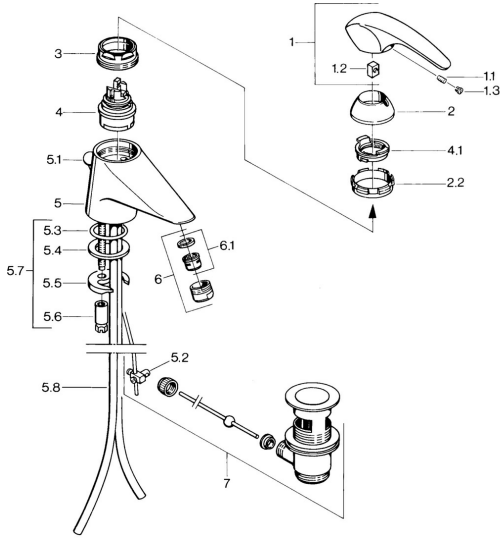

EAN: 4015474643116
static.hansa.com/0207210194

- Umyvadlo
- Jednopáková
- Stojánková

- Ušlechtilá mosaz
- Pevné výtokové rameno
- Jedna ovládací páka / rukojeť, Páka se symboly teplé a studené vody

Technické údaje

Technické vlastnosti

Zdroj teplé vody	max. +80°C
Pracovní tlak	0.5-10 bar
Materiál	Mosaz

Předpisy

Norma EN	EN 817
----------	---------------

Náhradní díly

SP02092101

	Název	Kód
1.1	Šroub, M5x8, SW2.5	59904755
1.2	Kluzné pouzdro (osazené)	59904778
1.3	Plug, hot/cold	59906705
2	Krytka Ukončeno	59910582
2.2	Dodávka Ukončeno	59910586
3	Oční šroub, M50x1, SW45	59904775
4	Kartuše, 4.8 Eco-Top	59911431
4	Kartuše, 4.8 eco	59904601
4.1	Hot water limiter	59904759
5.2	Spojovací díl táhel	59904624
5.3	O-kroužek, d 38x3.5	59910236
5.4	Těsnění, 48x33.5x2	59902283
5.5	Upevňovací deska	59904765
5.6	Šroub, M8x1, SW13	59904766
5.7	Upevňovací set	59910749
5.8	Roura Ukončeno	59911059
6	Aerator, M24x1 STD CC A Ušlechtilá mosaz Ukončeno	59906580
6	Aerator, M24x1 A Bílá Ukončeno	59905419
6	Aerator, M24x1 STD HC A	59902366
6.1	Aerator, M22/24 A	59902081
7	Vypouštěcí ventil Ušlechtilá mosaz Ukončeno	59906734
7	Vypouštěcí ventil	59904620