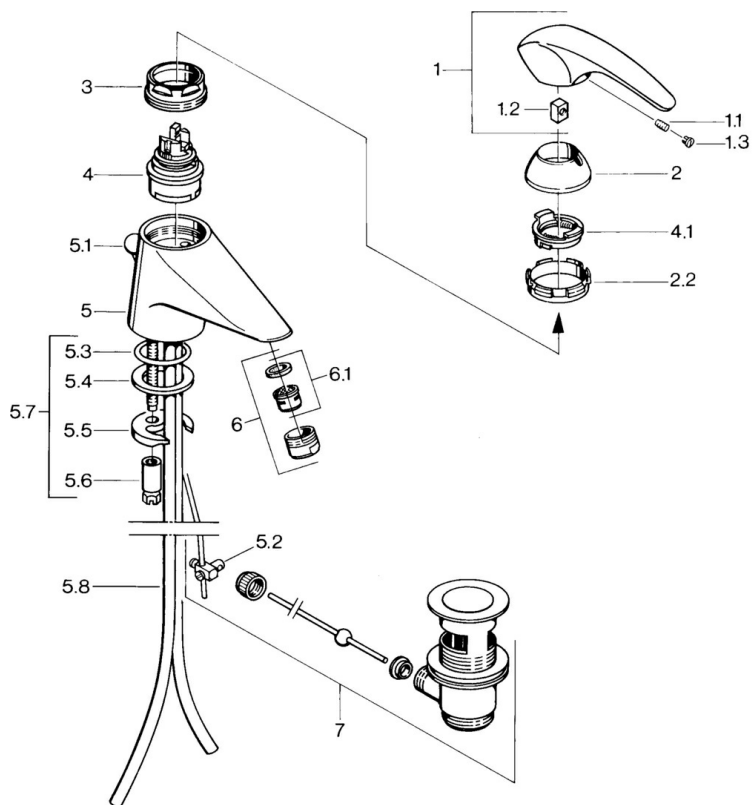

EAN: 4015474643086  
[static.hansa.com/0207210184](https://static.hansa.com/0207210184)

- Wastafel
- Eengreeps
- Wastafelmontage

- Zwart
- Vaste uitloop
- Eengreeps bediend, Hendel met warm-koud-aanduiding

## Technische gegevens

### Technische eigenschappen

Warmwatertoevoer	<b>max. +80°C</b>
Werkdruk	<b>0.5-10 bar</b>
Materiaal	<b>brass</b>

### SP02092101

	Naam	Code
1.1	Schroef, M5x8, SW2.5	59904755
1.2	Joint klassiek uitloop	59904778
1.3	Plug, hot/cold	59906705
2	Kap Chroom Stopgezet	59910582
2.2	Toevoer Stopgezet	59910586
3	Schroefoog, M50x1, SW45	59904775
4	Binnenwerk, 4.8 Eco-Top	59911431
4	Binnenwerk, 4.8 eco	59904601
4.1	Hot water limiter	59904759
5.2	Gewrichtstuk	59904624
5.3	O-ring, d 38x3.5	59910236
5.4	Dichting, 48x33.5x2	59902283
5.5	Fixing plate	59904765
5.6	Schroef, M8x1, SW13	59904766
5.7	Bevestigingsset	59910749
5.8	Pijp Chroom Stopgezet	59911059
6	Mousseur, M24x1 STD CC A Edelmessing Stopgezet	59906580
6	Mousseur, M24x1 A Wit Stopgezet	59905419
6	Mousseur, M24x1 STD HC A Chroom	59902366
6.1	Mousseur, M22/24 A	59902081
7	Wastegarnituur Edelmessing Stopgezet	59906734
7	Wastegarnituur Chroom	59904620