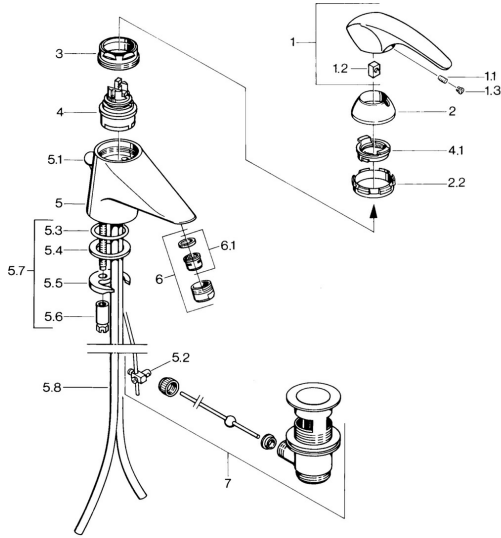

EAN: 4015474643086  
[static.hansa.com/0207210184](https://static.hansa.com/0207210184)

- Wastafel
- Eengreeps
- Wastafelmontage

- Zwart
- Vaste uitloop
- Eengreeps bediend, Hendel met warm-koud-aanduiding

### Technische eigenschappen

Warmwatertoevoer	<b>max. +80°C</b>
Werkdruk	<b>0.5-10 bar</b>
Materiaal	<b>brass</b>

### SP02092101

	Naam	Code
1.1	Schroef, M5x8, SW2.5	59904755
1.2	Joint klassiek uitloop	59904778
1.3	Plug, hot/cold	59906705
2	Kap Chroom Stopgezet	59910582
2.2	Toevoer Stopgezet	59910586
3	Schroefoog, M50x1, SW45	59904775
4	Binnenwerk, 4.8 Eco-Top	59911431
4	Binnenwerk, 4.8 eco	59904601
4.1	Hot water limiter	59904759
5.2	Gewrichtstuk	59904624
5.3	O-ring, d 38x3.5	59910236
5.4	Dichting, 48x33.5x2	59902283
5.5	Fixing plate	59904765
5.6	Schroef, M8x1, SW13	59904766
5.7	Bevestigingsset	59910749
5.8	Pijp Chroom Stopgezet	59911059
6	Mousseur, M24x1 STD CC A Edelmessing Stopgezet	59906580
6	Mousseur, M24x1 A Wit Stopgezet	59905419
6	Mousseur, M24x1 STD HC A Chroom	59902366
6.1	Mousseur, M22/24 A	59902081
7	Wastegarnituur Edelmessing Stopgezet	59906734
7	Wastegarnituur Chroom	59904620