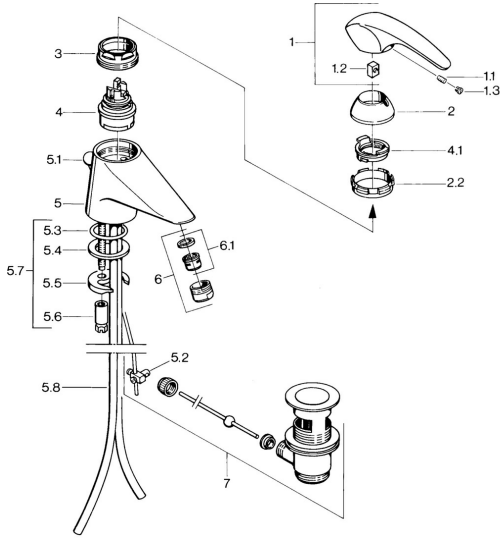

EAN: 4015474643086
static.hansa.com/0207210184

- Waschtisch
- Einhebelmischer
- Standmontage
- Schwarz
- Feststehender Auslauf
- Einhandbedienhebel/Griff, Hebel mit W+K-Kennzeichnung

Technische Daten

Technische Eigenschaften

Warmwasserversorgung	max. +80°C
Arbeitsdruck	0.5-10 bar
Werkstoff	Messing

Vorschriften

EN Standard	EN 817
-------------	---------------