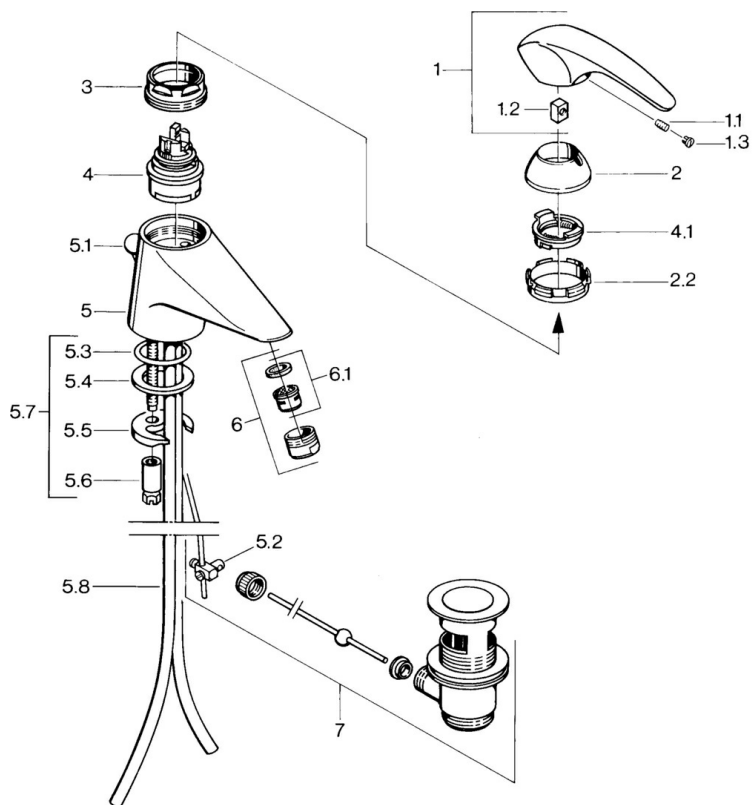

EAN: 4015474643079
static.hansa.com/0207210182

- Umývadlo
- Jednopáková
- Stojanková

- Biela
- Pevné výtokové rameno
- Jedna ovládací páka / rukoväť, Páka so symbolom teplej a studenej vody

Technické údaje

Technické vlastnosti

Dodávka teplej vody	max. +80°C
Pracovný tlak	0.5-10 bar
Materiál	Mosadz

Predpisy

Norma EN	EN 817
----------	---------------

Náhradné diely

SP02092101

	Názov	Kód
1.1	Skrutka, M5x8, SW2.5	59904755
1.2	Klzné puzdro	59904778
1.3	Plug, hot/cold	59906705
2	Krytka Ukončené	59910582
2.2	Dodávka Ukončené	59910586
3	Očné skrutka, M50x1, SW45	59904775
4	Kartuš, 4.8 Eco-Top	59911431
4	Kartuš, 4.8 eco	59904601
4.1	Hot water limiter	59904759
5.2	Spojovací diel tiahla	59904624
5.3	O-kružok, d 38x3.5	59910236
5.4	Tesnenie, 48x33.5x2	59902283
5.5		59904765
5.6	Skrutka, M8x1, SW13	59904766
5.7	Upevňovací set	59910749
5.8	Potrubié Ukončené	59911059
6	Aerator, M24x1 STD CC A Ušľachtilá mosadz Ukončené	59906580
6	Aerator, M24x1 A Biela Ukončené	59905419
6	Aerator, M24x1 STD HC A	59902366
6.1	Aerator, M22/24 A	59902081
7	Vypúšťací ventil umývadla Ušľachtilá mosadz Ukončené	59906734
7	Vypúšťací ventil umývadla	59904620