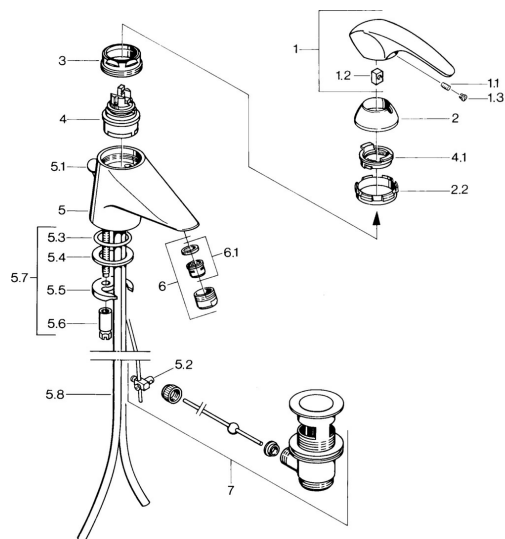

EAN: 4015474643079
static.hansa.com/0207210182

- Umývadlo
- Jednopáková
- Stojanková

- Biela
- Pevné výtokové rameno
- Jedna ovládací páka / rukoväť, Páka so symbolom teplej a studenej vody

Technické údaje

Technické vlastnosti

Dodávka teplej vody	max. +80°C
Pracovný tlak	0.5-10 bar
Materiál	Mosadz

Predpisy

Norma EN	EN 817
----------	---------------

Náhradné diely

SP02092101

	Názov	Kód
1.1	Skrutka, M5x8, SW2.5	59904755
1.2	Klzné puzdro	59904778
1.3	Plug, hot/cold	59906705
2	Krytka Ukončené	59910582
2.2	Dodávka Ukončené	59910586
3	Očné skrutka, M50x1, SW45	59904775
4	Kartuš, 4.8 Eco-Top	59911431
4	Kartuš, 4.8 eco	59904601
4.1	Hot water limiter	59904759
5.2	Spojovací diel tiahla	59904624
5.3	O-kružok, d 38x3.5	59910236
5.4	Tesnenie, 48x33.5x2	59902283
5.5		59904765
5.6	Skrutka, M8x1, SW13	59904766
5.7	Upevňovací set	59910749
5.8	Potrubié Ukončené	59911059
6	Aerator, M24x1 STD CC A Ušľachtilá mosadz Ukončené	59906580
6	Aerator, M24x1 A Biela Ukončené	59905419
6	Aerator, M24x1 STD HC A	59902366
6.1	Aerator, M22/24 A	59902081
7	Vypúšťací ventil umývadla Ušľachtilá mosadz Ukončené	59906734
7	Vypúšťací ventil umývadla	59904620