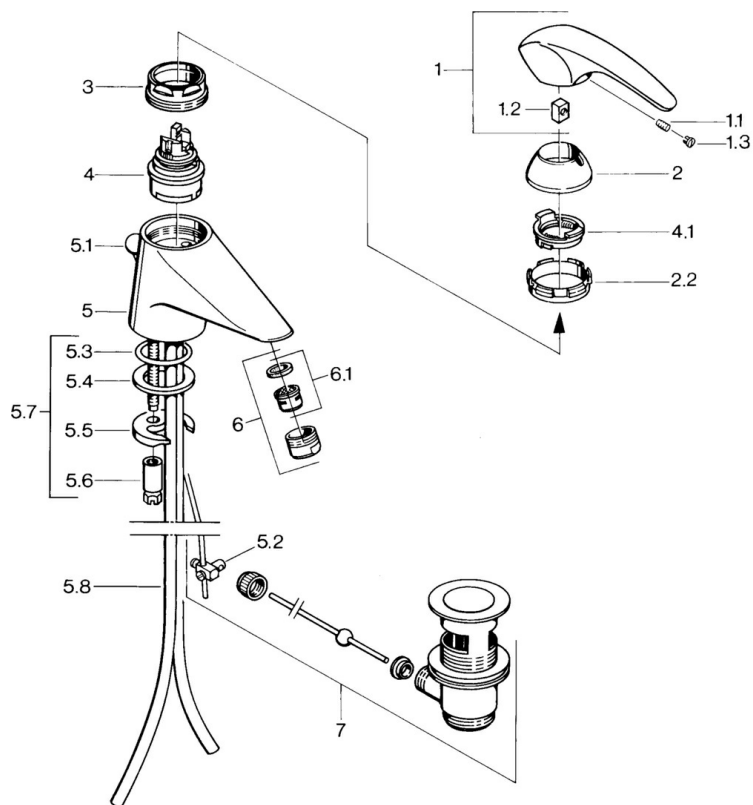

EAN: 4015474643079  
[static.hansa.com/0207210182](http://static.hansa.com/0207210182)

- Wastafel
- Eengreeps
- Wastafelmontage

- Wit
- Vaste uitloop
- Eengreeps bediend, Hendel met warm-koud-aanduiding

## Technische gegevens

### Technische eigenschappen

Warmwatertoevoer	<b>max. +80°C</b>
Werkdruk	<b>0.5-10 bar</b>
Materiaal	<b>brass</b>

### SP02092101

	Naam	Code
1.1	Schroef, M5x8, SW2.5	59904755
1.2	Joint klassiek uitloop	59904778
1.3	Plug, hot/cold	59906705
2	Kap Chroom Stopgezet	59910582
2.2	Toevoer Stopgezet	59910586
3	Schroefoog, M50x1, SW45	59904775
4	Binnenwerk, 4.8 Eco-Top	59911431
4	Binnenwerk, 4.8 eco	59904601
4.1	Hot water limiter	59904759
5.2	Gewrichtstuk	59904624
5.3	O-ring, d 38x3.5	59910236
5.4	Dichting, 48x33.5x2	59902283
5.5	Fixing plate	59904765
5.6	Schroef, M8x1, SW13	59904766
5.7	Bevestigingsset	59910749
5.8	Pijp Chroom Stopgezet	59911059
6	Mousseur, M24x1 STD CC A Edelmessing Stopgezet	59906580
6	Mousseur, M24x1 A Wit Stopgezet	59905419
6	Mousseur, M24x1 STD HC A Chroom	59902366
6.1	Mousseur, M22/24 A	59902081
7	Wastegarnituur Edelmessing Stopgezet	59906734
7	Wastegarnituur Chroom	59904620