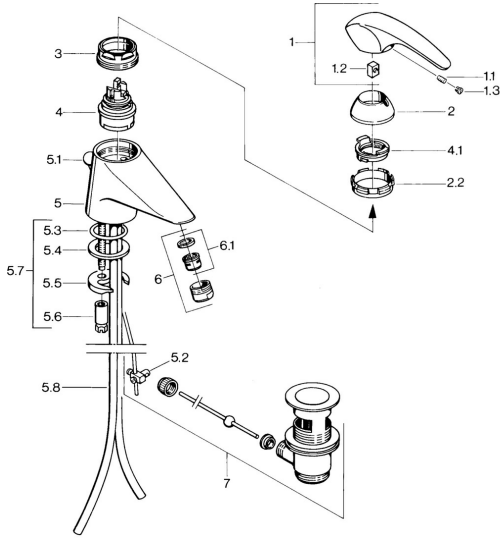

EAN: 4015474643079  
[static.hansa.com/0207210182](http://static.hansa.com/0207210182)

- Wastafel
- Eengreeps
- Wastafelmontage

- Wit
- Vaste uitloop
- Eengreeps bediend, Hendel met warm-koud-aanduiding

## Technische gegevens

### Technische eigenschappen

Warmwatertoevoer	<b>max. +80°C</b>
Werkdruk	<b>0.5-10 bar</b>
Materiaal	<b>brass</b>

### SP02092101

	Naam	Code
1.1	Schroef, M5x8, SW2.5	59904755
1.2	Joint klassiek uitloop	59904778
1.3	Plug, hot/cold	59906705
2	Kap Chroom Stopgezet	59910582
2.2	Toevoer Stopgezet	59910586
3	Schroefoog, M50x1, SW45	59904775
4	Binnenwerk, 4.8 Eco-Top	59911431
4	Binnenwerk, 4.8 eco	59904601
4.1	Hot water limiter	59904759
5.2	Gewrichtstuk	59904624
5.3	O-ring, d 38x3.5	59910236
5.4	Dichting, 48x33.5x2	59902283
5.5	Fixing plate	59904765
5.6	Schroef, M8x1, SW13	59904766
5.7	Bevestigingsset	59910749
5.8	Pijp Chroom Stopgezet	59911059
6	Mousseur, M24x1 STD CC A Edelmessing Stopgezet	59906580
6	Mousseur, M24x1 A Wit Stopgezet	59905419
6	Mousseur, M24x1 STD HC A Chroom	59902366
6.1	Mousseur, M22/24 A	59902081
7	Wastegarnituur Edelmessing Stopgezet	59906734
7	Wastegarnituur Chroom	59904620