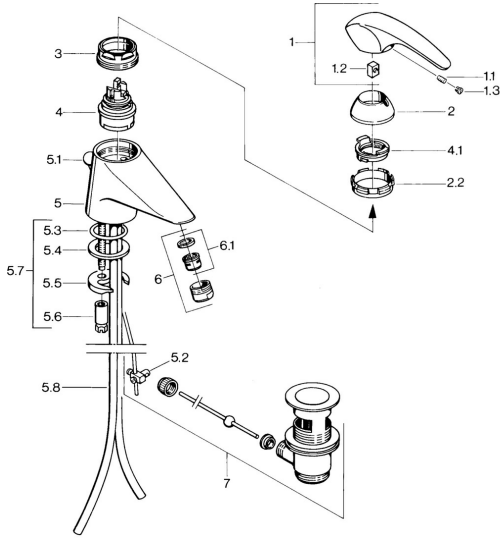

EAN: 4015474643079  
[static.hansa.com/0207210182](http://static.hansa.com/0207210182)

- Lavabo
- Monocommande
- Montage sur plaque

- Blanc
- Bec fixe
- Levier monocommande, Levier avec symbole C+F

## Caractéristiques techniques

## Pièces de rechange

### SP02092101

	Nom	Code
1.1	Vis, M5x8, SW2.5	59904755
1.2	Kit de joints pour bec	59904778
1.3	Bouchon cache trou, hot/cold	59906705
2	Chape Arrêté	59910582
2.2	Matériel Arrêté	59910586
3	Vis Loop, M50x1, SW45	59904775
4	Cartouche, 4.8 Eco-Top	59911431
4	Cartouche, 4.8 eco	59904601
4.1	Hot water limiter	59904759
5.2	Joint	59904624
5.3	Joint, d 38x3.5	59910236
5.4	Joint, 48x33.5x2	59902283
5.5	Fixing plate	59904765
5.6	Vis, M8x1, SW13	59904766
5.7	Ensemble de fixation	59910749
5.8	Tuyau Arrêté	59911059
6	Aérateur, M24x1 STD CC A Laiton Arrêté	59906580
6	Aérateur, M24x1 A Blanc Arrêté	59905419
6	Aérateur, M24x1 STD HC A	59902366
6.1	Aérateur, M22/24 A	59902081
7	Vidage Laiton Arrêté	59906734
7	Vidage	59904620