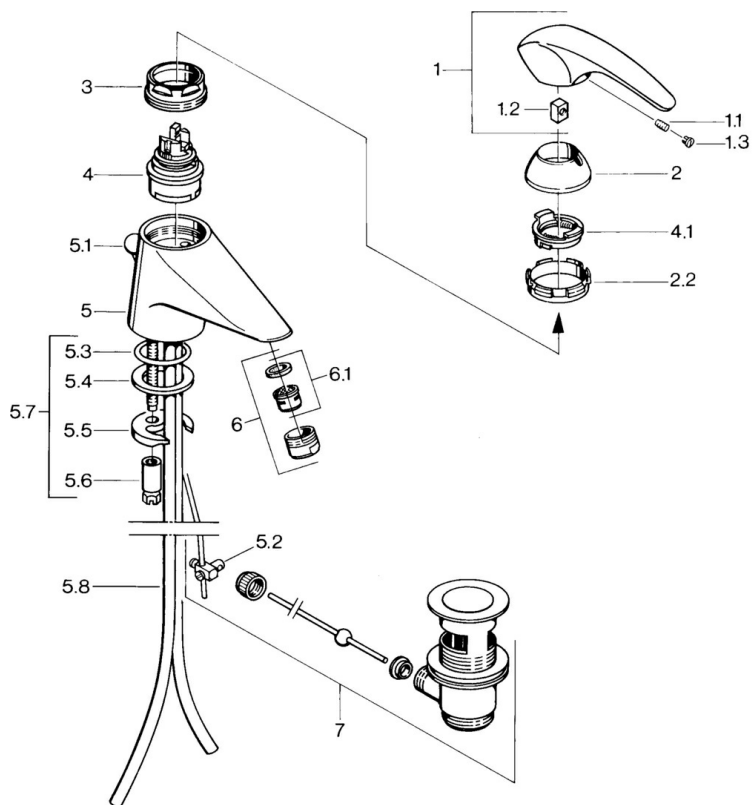

EAN: 4015474643079  
[static.hansa.com/0207210182](http://static.hansa.com/0207210182)

- Lavabo
- Monocommande
- Montage sur plaque

- Blanc
- Bec fixe
- Levier monocommande, Levier avec symbole C+F

## Caractéristiques techniques

## Pièces de rechange

### SP02092101

	Nom	Code
1.1	Vis, M5x8, SW2.5	59904755
1.2	Kit de joints pour bec	59904778
1.3	Bouchon cache trou, hot/cold	59906705
2	Chape Arrêté	59910582
2.2	Matériel Arrêté	59910586
3	Vis Loop, M50x1, SW45	59904775
4	Cartouche, 4.8 Eco-Top	59911431
4	Cartouche, 4.8 eco	59904601
4.1	Hot water limiter	59904759
5.2	Joint	59904624
5.3	Joint, d 38x3.5	59910236
5.4	Joint, 48x33.5x2	59902283
5.5	Fixing plate	59904765
5.6	Vis, M8x1, SW13	59904766
5.7	Ensemble de fixation	59910749
5.8	Tuyau Arrêté	59911059
6	Aérateur, M24x1 STD CC A Laiton Arrêté	59906580
6	Aérateur, M24x1 A Blanc Arrêté	59905419
6	Aérateur, M24x1 STD HC A	59902366
6.1	Aérateur, M22/24 A	59902081
7	Vidage Laiton Arrêté	59906734
7	Vidage	59904620