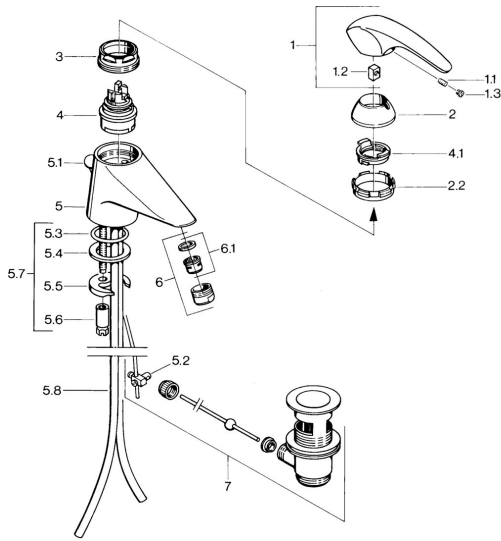

EAN: 4015474643079
static.hansa.com/0207210182

- Waschtisch
- Einhebelmischer
- Standmontage
- Weiss
- Feststehender Auslauf
- Einhandbedienhebel/Griff, Hebel mit W+K-Kennzeichnung

Technische Daten

Technische Eigenschaften

Warmwasserversorgung	max. +80°C
Arbeitsdruck	0.5-10 bar
Werkstoff	Messing

Vorschriften

EN Standard	EN 817
-------------	---------------

Ersatzteile

SP02092101

	Name	Art.-Nr.
1.1	Schraube, M5x8, SW2.5	59904755
1.2	Kunststoffadapter	59904778
1.3	Blindstopfen, hot/cold	59906705
2	Abdeckkappe Ausgelaufen	59910582
2.2	Zubehöerteil Ausgelaufen	59910586
3	Ringschraube, M50x1, SW45	59904775
4	Kartusche, 4,8 Eco-Top	59911431
4	Kartusche, 4,8 eco	59904601
4.1	Warmwasser Begrenzer	59904759
5.2	Gelenkstück	59904624
5.3	O-Ring, d 38x3.5	59910236
5.4	Dichtung, 48x33.5x2	59902283
5.5	Befestigungsplatte	59904765
5.6	Schraube, M8x1, SW13	59904766
5.7	Befestigungssatz	59910749
5.8	Rohr Ausgelaufen	59911059
6	Luftsprudler, M24x1 STD CC A Edelmessing Ausgelaufen	59906580
6	Luftsprudler, M24x1 A Weiss Ausgelaufen	59905419
6	Luftsprudler, M24x1 STD HC A	59902366
6.1	Luftsprudler, M22/24 A	59902081
7	Ablaufgarnitur Edelmessing Ausgelaufen	59906734
7	Ablaufgarnitur	59904620