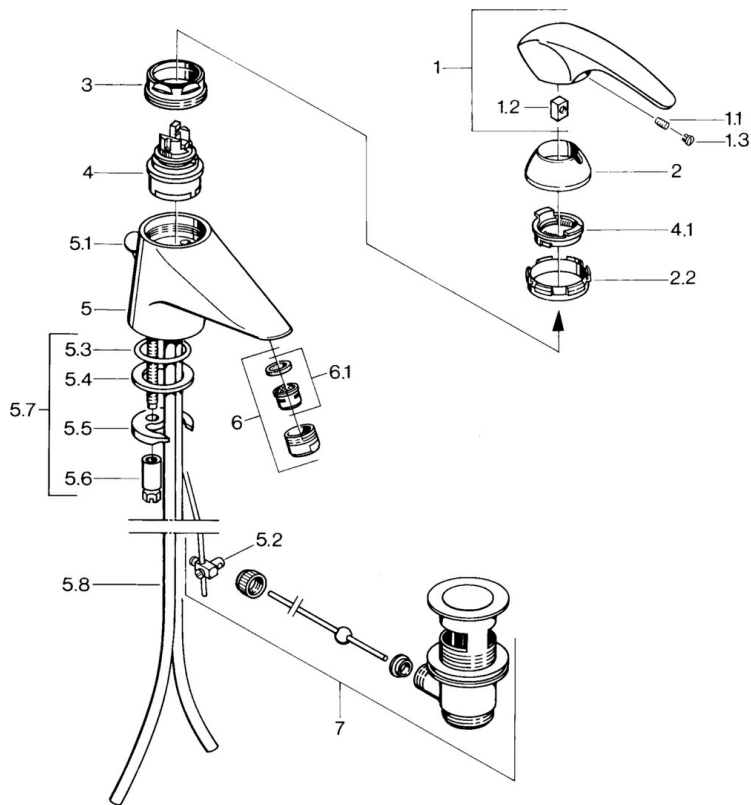

EAN: 4015474643079
static.hansa.com/0207210182

- Waschtisch
- Einhebelmischer
- Standmontage
- Weiss
- Feststehender Auslauf
- Einhandbedienhebel/Griff, Hebel mit W+K-Kennzeichnung

Technische Daten

Technische Eigenschaften

Warmwasserversorgung	max. +80°C
Arbeitsdruck	0.5-10 bar
Werkstoff	Messing

Vorschriften

EN Standard	EN 817
-------------	---------------

Ersatzteile

SP02092101

	Name	Art.-Nr.
1.1	Schraube, M5x8, SW2.5	59904755
1.2	Kunststoffadapter	59904778
1.3	Blindstopfen, hot/cold	59906705
2	Abdeckkappe Ausgelaufen	59910582
2.2	Zubehöerteil Ausgelaufen	59910586
3	Ringschraube, M50x1, SW45	59904775
4	Kartusche, 4,8 Eco-Top	59911431
4	Kartusche, 4,8 eco	59904601
4.1	Warmwasser Begrenzer	59904759
5.2	Gelenkstück	59904624
5.3	O-Ring, d 38x3.5	59910236
5.4	Dichtung, 48x33.5x2	59902283
5.5	Befestigungsplatte	59904765
5.6	Schraube, M8x1, SW13	59904766
5.7	Befestigungssatz	59910749
5.8	Rohr Ausgelaufen	59911059
6	Luftsprudler, M24x1 STD CC A Edelmessing Ausgelaufen	59906580
6	Luftsprudler, M24x1 A Weiss Ausgelaufen	59905419
6	Luftsprudler, M24x1 STD HC A	59902366
6.1	Luftsprudler, M22/24 A	59902081
7	Ablaufgarnitur Edelmessing Ausgelaufen	59906734
7	Ablaufgarnitur	59904620