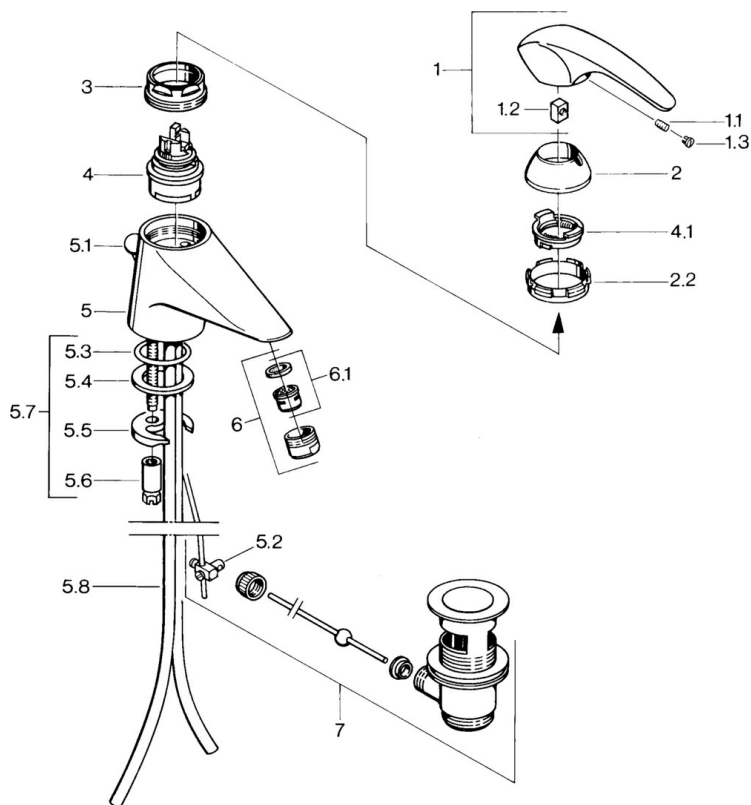

EAN: 4015474643079
static.hansa.com/0207210182

- Umyvadlo
- Jednopáková
- Stojánková

- Bílá
- Pevné výtokové rameno
- Jedna ovládací páka / rukojeť, Páka se symboly teplé a studené vody

Technické údaje

Technické vlastnosti

Zdroj teplé vody	max. +80°C
Pracovní tlak	0.5-10 bar
Materiál	Mosaz

Předpisy

Norma EN	EN 817
----------	---------------

Náhradní díly

SP02092101

	Název	Kód
1.1	Šroub, M5x8, SW2.5	59904755
1.2	Kluzné pouzdro (osazené)	59904778
1.3	Plug, hot/cold	59906705
2	Krytka Ukončeno	59910582
2.2	Dodávka Ukončeno	59910586
3	Oční šroub, M50x1, SW45	59904775
4	Kartuše, 4.8 Eco-Top	59911431
4	Kartuše, 4.8 eco	59904601
4.1	Hot water limiter	59904759
5.2	Spojovací díl táhel	59904624
5.3	O-kroužek, d 38x3.5	59910236
5.4	Těsnění, 48x33.5x2	59902283
5.5	Upevňovací deska	59904765
5.6	Šroub, M8x1, SW13	59904766
5.7	Upevňovací set	59910749
5.8	Roura Ukončeno	59911059
6	Aerator, M24x1 STD CC A Ušlechtilá mosaz Ukončeno	59906580
6	Aerator, M24x1 A Bílá Ukončeno	59905419
6	Aerator, M24x1 STD HC A	59902366
6.1	Aerator, M22/24 A	59902081
7	Vypouštěcí ventil Ušlechtilá mosaz Ukončeno	59906734
7	Vypouštěcí ventil	59904620