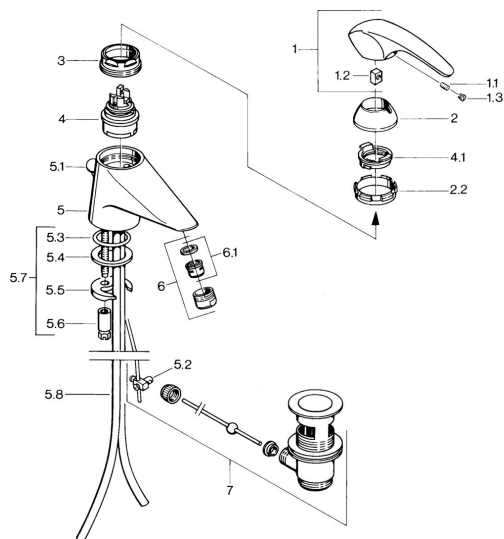

EAN: 4015474643079
static.hansa.com/0207210182

- Umyvadlo
- Jednopáková
- Stojánková

- Bílá
- Pevné výtokové rameno
- Jedna ovládací páka / rukojeť, Páka se symboly teplé a studené vody

Technické údaje

Technické vlastnosti

Zdroj teplé vody	max. +80°C
Pracovní tlak	0.5-10 bar
Materiál	Mosaz

Předpisy

Norma EN	EN 817
----------	---------------

Náhradní díly

SP02092101

	Název	Kód
1.1	Šroub, M5x8, SW2.5	59904755
1.2	Kluzné pouzdro (osazené)	59904778
1.3	Plug, hot/cold	59906705
2	Krytka Ukončeno	59910582
2.2	Dodávka Ukončeno	59910586
3	Oční šroub, M50x1, SW45	59904775
4	Kartuše, 4.8 Eco-Top	59911431
4	Kartuše, 4.8 eco	59904601
4.1	Hot water limiter	59904759
5.2	Spojovací díl táhel	59904624
5.3	O-kroužek, d 38x3.5	59910236
5.4	Těsnění, 48x33.5x2	59902283
5.5	Upevňovací deska	59904765
5.6	Šroub, M8x1, SW13	59904766
5.7	Upevňovací set	59910749
5.8	Roura Ukončeno	59911059
6	Aerator, M24x1 STD CC A Ušlechtilá mosaz Ukončeno	59906580
6	Aerator, M24x1 A Bílá Ukončeno	59905419
6	Aerator, M24x1 STD HC A	59902366
6.1	Aerator, M22/24 A	59902081
7	Vypouštěcí ventil Ušlechtilá mosaz Ukončeno	59906734
7	Vypouštěcí ventil	59904620