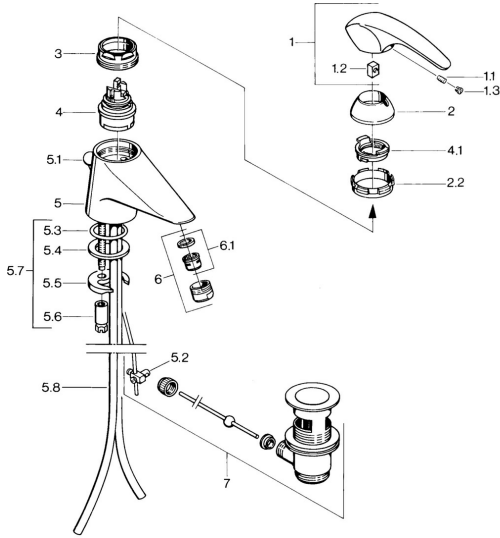

EAN: 4015474643048
static.hansa.com/0207210140

- Wastafel
- Eengreeps
- Wastafelmontage
- Aranja
- Vaste uitloop
- Eengreeps bediend, Hendel met warm-koud-aanduiding

Technische gegevens

Technische eigenschappen

Warmwatertoevoer	max. +80°C
Werkdruk	0.5-10 bar
Materiaal	brass

Voorschriften

EN-norm	EN 817
---------	---------------

Reserveonderdelen

SP02092101

	Naam	Code
1.1	Schroef, M5x8, SW2.5	59904755
1.2	Joint klassiek uitloop	59904778
1.3	Plug, hot/cold	59906705
2	Kap Chroom Stopgezet	59910582
2.2	Toevoer Stopgezet	59910586
3	Schroefoog, M50x1, SW45	59904775
4	Binnenwerk, 4.8 Eco-Top	59911431
4	Binnenwerk, 4.8 eco	59904601
4.1	Hot water limiter	59904759
5.2	Gewichtstuk	59904624
5.3	O-ring, d 38x3.5	59910236
5.4	Dichting, 48x33.5x2	59902283
5.5	Fixing plate	59904765
5.6	Schroef, M8x1, SW13	59904766
5.7	Bevestigingsset	59910749
5.8	Pijp Chroom Stopgezet	59911059
6	Mousseur, M24x1 STD CC A Edelmessing Stopgezet	59906580
6	Mousseur, M24x1 A Wit Stopgezet	59905419
6	Mousseur, M24x1 STD HC A Chroom	59902366
6.1	Mousseur, M22/24 A	59902081
7	Wastegarnituur Edelmessing Stopgezet	59906734
7	Wastegarnituur Chroom	59904620