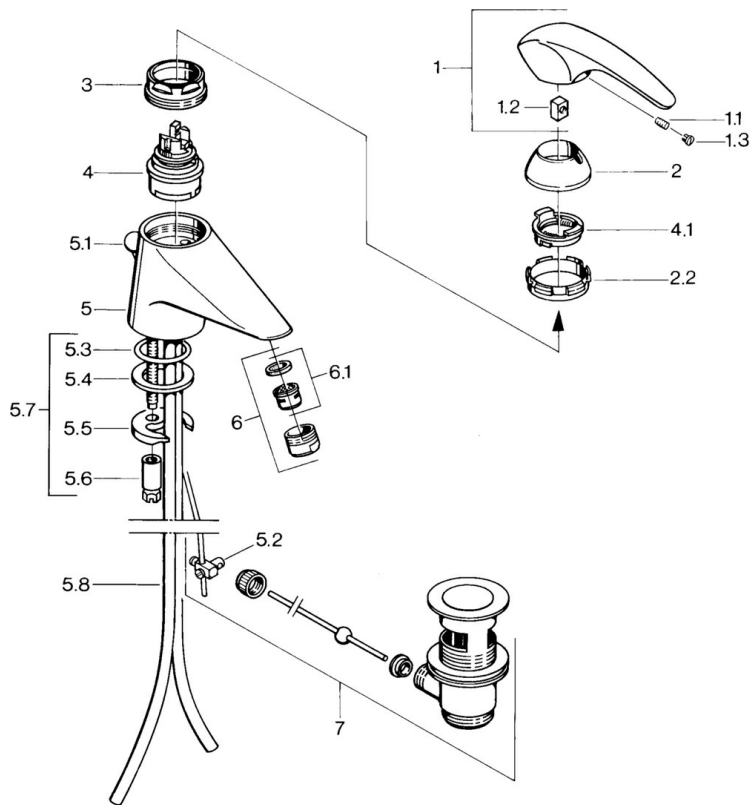

EAN: 4015474643048
static.hansa.com/0207210140

- Wastafel
- Eengreeps
- Wastafelmontage
- Aranja
- Vaste uitloop
- Eengreeps bediend, Hendel met warm-koud-aanduiding

Technische gegevens

Technische eigenschappen

Warmwatertoevoer	max. +80°C
Werkdruk	0.5-10 bar
Materiaal	brass

Voorschriften

EN-norm	EN 817
---------	---------------

Reserveonderdelen

SP02092101

	Naam	Code
1.1	Schroef, M5x8, SW2.5	59904755
1.2	Joint klassiek uitloop	59904778
1.3	Plug, hot/cold	59906705
2	Kap Chroom Stopgezet	59910582
2.2	Toevoer Stopgezet	59910586
3	Schroefoog, M50x1, SW45	59904775
4	Binnenwerk, 4.8 Eco-Top	59911431
4	Binnenwerk, 4.8 eco	59904601
4.1	Hot water limiter	59904759
5.2	Gewichtstuk	59904624
5.3	O-ring, d 38x3.5	59910236
5.4	Dichting, 48x33.5x2	59902283
5.5	Fixing plate	59904765
5.6	Schroef, M8x1, SW13	59904766
5.7	Bevestigingsset	59910749
5.8	Pijp Chroom Stopgezet	59911059
6	Mousseur, M24x1 STD CC A Edelmessing Stopgezet	59906580
6	Mousseur, M24x1 A Wit Stopgezet	59905419
6	Mousseur, M24x1 STD HC A Chroom	59902366
6.1	Mousseur, M22/24 A	59902081
7	Wastegarnituur Edelmessing Stopgezet	59906734
7	Wastegarnituur Chroom	59904620