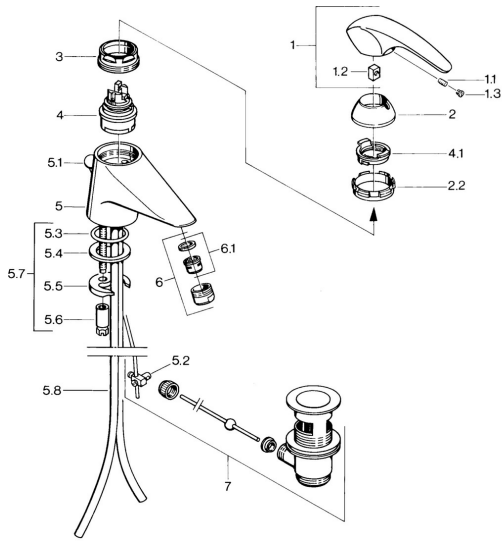

EAN: 4015474643048
static.hansa.com/0207210140

- Waschtisch
- Einhebelmischer
- Standmontage
- Aranja
- Feststehender Auslauf
- Einhandbedienhebel/Griff, Hebel mit W+K-Kennzeichnung

Technische Daten

Technische Eigenschaften

Warmwasserversorgung	max. +80°C
Arbeitsdruck	0.5-10 bar
Werkstoff	Messing

Vorschriften

EN Standard	EN 817
-------------	---------------

Ersatzteile

SP02092101

	Name	Art.-Nr.
1.1	Schraube, M5x8, SW2.5	59904755
1.2	Kunststoffadapter	59904778
1.3	Blindstopfen, hot/cold	59906705
2	Abdeckkappe Ausgelaufen	59910582
2.2	Zubehöerteil Ausgelaufen	59910586
3	Ringschraube, M50x1, SW45	59904775
4	Kartusche, 4.8 Eco-Top	59911431
4	Kartusche, 4.8 eco	59904601
4.1	Warmwasser Begrenzer	59904759
5.2	Gelenkstück	59904624
5.3	O-Ring, d 38x3.5	59910236
5.4	Dichtung, 48x33.5x2	59902283
5.5	Befestigungsplatte	59904765
5.6	Schraube, M8x1, SW13	59904766
5.7	Befestigungssatz	59910749
5.8	Rohr Ausgelaufen	59911059
6	Luftsprudler, M24x1 STD CC A Edelmessing Ausgelaufen	59906580
6	Luftsprudler, M24x1 A Weiss Ausgelaufen	59905419
6	Luftsprudler, M24x1 STD HC A	59902366
6.1	Luftsprudler, M22/24 A	59902081
7	Ablaufgarnitur Edelmessing Ausgelaufen	59906734
7	Ablaufgarnitur	59904620