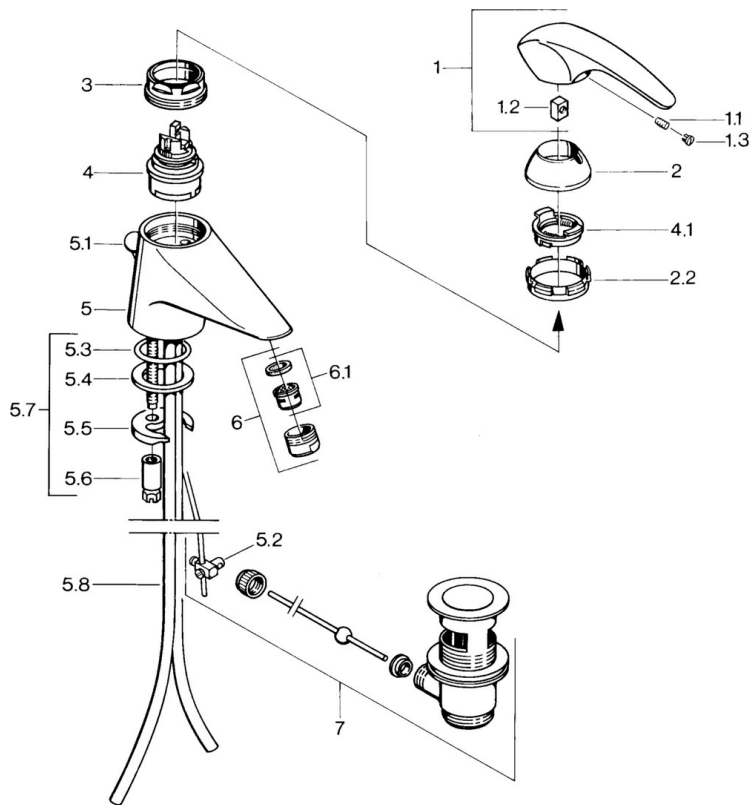

EAN: 4015474643048
static.hansa.com/0207210140

- Waschtisch
- Einhebelmischer
- Standmontage
- Aranja
- Feststehender Auslauf
- Einhandbedienhebel/Griff, Hebel mit W+K-Kennzeichnung

Technische Daten

Technische Eigenschaften

Warmwasserversorgung	max. +80°C
Arbeitsdruck	0.5-10 bar
Werkstoff	Messing

Vorschriften

EN Standard	EN 817
-------------	---------------

Ersatzteile

SP02092101

	Name	Art.-Nr.
1.1	Schraube, M5x8, SW2.5	59904755
1.2	Kunststoffadapter	59904778
1.3	Blindstopfen, hot/cold	59906705
2	Abdeckkappe Ausgelaufen	59910582
2.2	Zubehöerteil Ausgelaufen	59910586
3	Ringschraube, M50x1, SW45	59904775
4	Kartusche, 4.8 Eco-Top	59911431
4	Kartusche, 4.8 eco	59904601
4.1	Warmwasser Begrenzer	59904759
5.2	Gelenkstück	59904624
5.3	O-Ring, d 38x3.5	59910236
5.4	Dichtung, 48x33.5x2	59902283
5.5	Befestigungsplatte	59904765
5.6	Schraube, M8x1, SW13	59904766
5.7	Befestigungssatz	59910749
5.8	Rohr Ausgelaufen	59911059
6	Luftsprudler, M24x1 STD CC A Edelmessing Ausgelaufen	59906580
6	Luftsprudler, M24x1 A Weiss Ausgelaufen	59905419
6	Luftsprudler, M24x1 STD HC A	59902366
6.1	Luftsprudler, M22/24 A	59902081
7	Ablaufgarnitur Edelmessing Ausgelaufen	59906734
7	Ablaufgarnitur	59904620