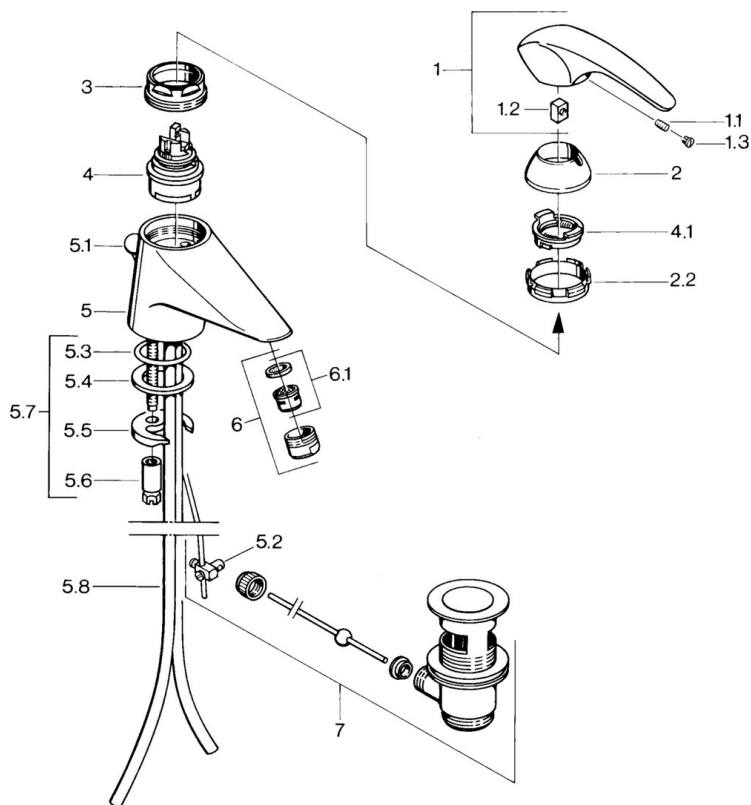

EAN: 4015474643048
static.hansa.com/0207210140

- Umyvadlo
- Jednopáková
- Stojánková

- Aranja
- Pevné výtokové rameno
- Jedna ovládací páka / rukojeť, Páka se symboly teplé a studené vody

Technické údaje

Technické vlastnosti

Zdroj teplé vody	max. +80°C
Pracovní tlak	0.5-10 bar
Materiál	Mosaz

Předpisy

Norma EN	EN 817
----------	---------------

Náhradní díly

SP02092101

	Název	Kód
1.1	Šroub, M5x8, SW2.5	59904755
1.2	Kluzné pouzdro (osazené)	59904778
1.3	Plug, hot/cold	59906705
2	Krytka Ukončeno	59910582
2.2	Dodávka Ukončeno	59910586
3	Oční šroub, M50x1, SW45	59904775
4	Kartuše, 4.8 Eco-Top	59911431
4	Kartuše, 4.8 eco	59904601
4.1	Hot water limiter	59904759
5.2	Spojovací díl táhel	59904624
5.3	O-kroužek, d 38x3.5	59910236
5.4	Těsnění, 48x33.5x2	59902283
5.5	Upevňovací deska	59904765
5.6	Šroub, M8x1, SW13	59904766
5.7	Upevňovací set	59910749
5.8	Roura Ukončeno	59911059
6	Aerator, M24x1 STD CC A Ušlechtilá mosaz Ukončeno	59906580
6	Aerator, M24x1 A Bílá Ukončeno	59905419
6	Aerator, M24x1 STD HC A	59902366
6.1	Aerator, M22/24 A	59902081
7	Vypouštěcí ventil Ušlechtilá mosaz Ukončeno	59906734
7	Vypouštěcí ventil	59904620