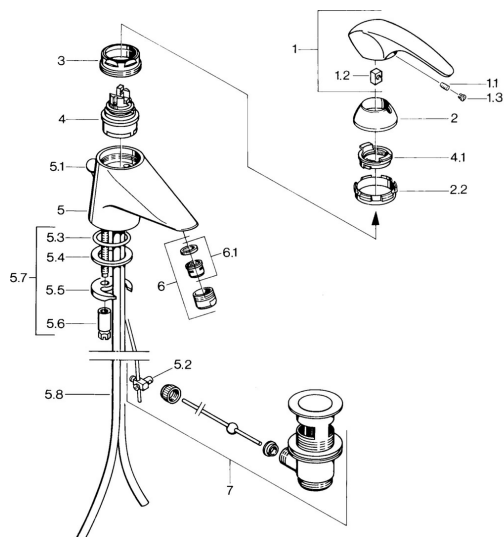

EAN: 4015474643048
static.hansa.com/0207210140

- Umyvadlo
- Jednopáková
- Stojánková

- Aranja
- Pevné výtokové rameno
- Jedna ovládací páka / rukojeť, Páka se symboly teplé a studené vody

Technické údaje

Technické vlastnosti

Zdroj teplé vody	max. +80°C
Pracovní tlak	0.5-10 bar
Materiál	Mosaz

Předpisy

Norma EN	EN 817
----------	---------------

Náhradní díly

SP02092101

	Název	Kód
1.1	Šroub, M5x8, SW2.5	59904755
1.2	Kluzné pouzdro (osazené)	59904778
1.3	Plug, hot/cold	59906705
2	Krytka Ukončeno	59910582
2.2	Dodávka Ukončeno	59910586
3	Oční šroub, M50x1, SW45	59904775
4	Kartuše, 4.8 Eco-Top	59911431
4	Kartuše, 4.8 eco	59904601
4.1	Hot water limiter	59904759
5.2	Spojovací díl táhel	59904624
5.3	O-kroužek, d 38x3.5	59910236
5.4	Těsnění, 48x33.5x2	59902283
5.5	Upevňovací deska	59904765
5.6	Šroub, M8x1, SW13	59904766
5.7	Upevňovací set	59910749
5.8	Roura Ukončeno	59911059
6	Aerator, M24x1 STD CC A Ušlechtilá mosaz Ukončeno	59906580
6	Aerator, M24x1 A Bílá Ukončeno	59905419
6	Aerator, M24x1 STD HC A	59902366
6.1	Aerator, M22/24 A	59902081
7	Vypouštěcí ventil Ušlechtilá mosaz Ukončeno	59906734
7	Vypouštěcí ventil	59904620