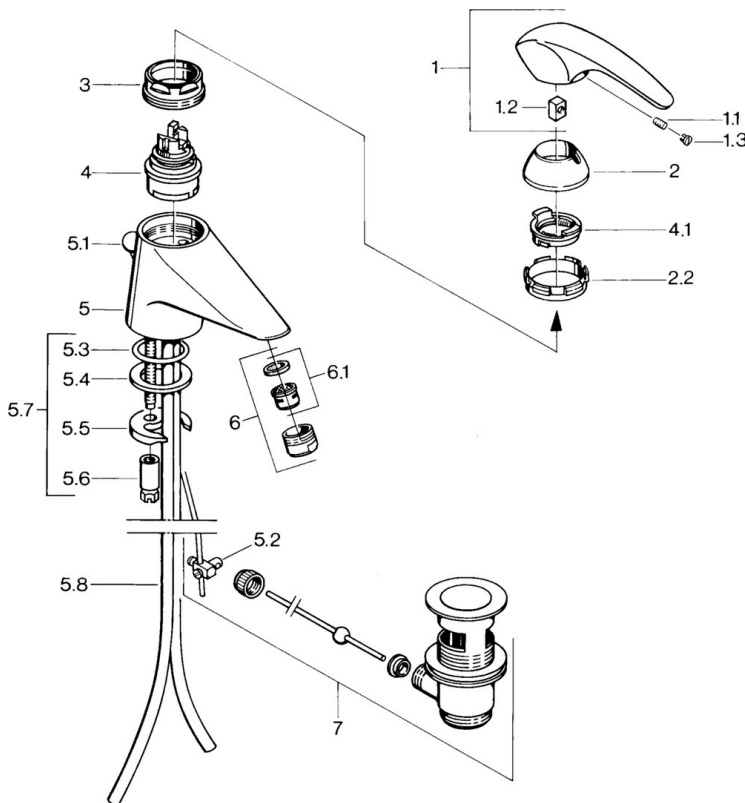

EAN: 4015474643024
static.hansa.com/02072101

- Umývadlo
- Jednopáková
- Stojanková
- Chróm
- Pevné výtokové rameno
- Jedna ovládacia páka / rukoväť, Páka so symbolom teplej a studenej vody

Technické údaje

Technické vlastnosti

Dodávka teplej vody	max. +80°C
Pracovný tlak	0.5-10 bar
Materiál	Mosadz

Predpisy

Norma EN	EN 817
----------	---------------

Náhradné diely

SP02092101

	Názov	Kód
1.1	Skrutka, M5x8, SW2.5	59904755
1.2	Klzné puzdro	59904778
1.3	Plug, hot/cold	59906705
2	Krytka Ukončené	59910582
2.2	Dodávka Ukončené	59910586
3	Očné skrutka, M50x1, SW45	59904775
4	Kartuš, 4.8 Eco-Top	59911431
4	Kartuš, 4.8 eco	59904601
4.1	Hot water limiter	59904759
5.2	Spojovací diel tiahla	59904624
5.3	O-kružok, d 38x3.5	59910236
5.4	Tesnenie, 48x33.5x2	59902283
5.5		59904765
5.6	Skrutka, M8x1, SW13	59904766
5.7	Upevňovací set	59910749
5.8	Potrubié Ukončené	59911059
6	Aerator, M24x1 STD CC A Ušľachtilá mosadz Ukončené	59906580
6	Aerator, M24x1 A Biela Ukončené	59905419
6	Aerator, M24x1 STD HC A	59902366
6.1	Aerator, M22/24 A	59902081
7	Vypúšťací ventil umývadla Ušľachtilá mosadz Ukončené	59906734
7	Vypúšťací ventil umývadla	59904620