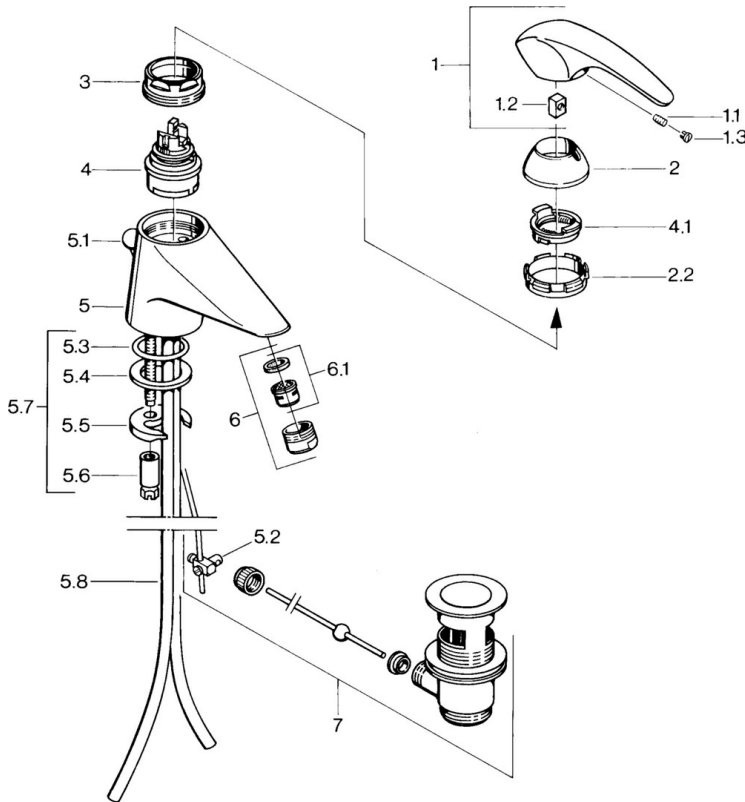

EAN: 4015474643024
static.hansa.com/02072101

- Wastafel
- Eengreeps
- Wastafelmontage
- Chroom
- Vaste uitloop
- Eengreeps bediend, Hendel met warm-koud-aanduiding

Technische gegevens

Technische eigenschappen

| | |
|------------------|-------------------|
| Warmwatertoevoer | max. +80°C |
| Werkdruk | 0.5-10 bar |
| Materiaal | brass |

Voorschriften

| | |
|---------|---------------|
| EN-norm | EN 817 |
|---------|---------------|

Reserveonderdelen

SP02092101

| | Naam | Code |
|-----|--|----------|
| 1.1 | Schroef, M5x8, SW2.5 | 59904755 |
| 1.2 | Joint klassiek uitloop | 59904778 |
| 1.3 | Plug, hot/cold | 59906705 |
| 2 | Kap Chroom Stopgezet | 59910582 |
| 2.2 | Toevoer Stopgezet | 59910586 |
| 3 | Schroef, M50x1, SW45 | 59904775 |
| 4 | Binnenwerk, 4.8 Eco-Top | 59911431 |
| 4 | Binnenwerk, 4.8 eco | 59904601 |
| 4.1 | Hot water limiter | 59904759 |
| 5.2 | Gewrichtstuk | 59904624 |
| 5.3 | O-ring, d 38x3.5 | 59910236 |
| 5.4 | Dichting, 48x33.5x2 | 59902283 |
| 5.5 | Fixing plate | 59904765 |
| 5.6 | Schroef, M8x1, SW13 | 59904766 |
| 5.7 | Bevestigingsset | 59910749 |
| 5.8 | Pijp Chroom Stopgezet | 59911059 |
| 6 | Mousseur, M24x1 STD CC A Edelmessing Stopgezet | 59906580 |
| 6 | Mousseur, M24x1 A Wit Stopgezet | 59905419 |
| 6 | Mousseur, M24x1 STD HC A Chroom | 59902366 |
| 6.1 | Mousseur, M22/24 A | 59902081 |
| 7 | Wastegarnituur Edelmessing Stopgezet | 59906734 |
| 7 | Wastegarnituur Chroom | 59904620 |