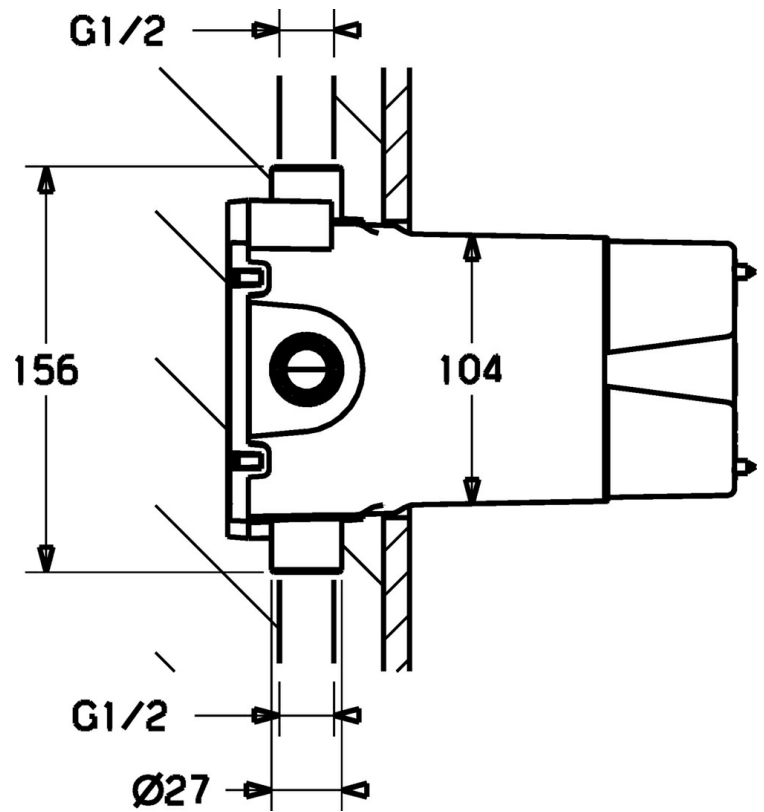

EAN: 4015474680241
static.hansa.com/02010100

- Bad en douche
- Inbouwdeel
- Wandmontage voor inbouwunit
- Chrom
- Geïntegreerd afsluiventiel
- Afdichtingsmanchet voor gipsplaten, Montagebox en afschermkap
- Zonder afbouwdeel

Technische gegevens

Technische eigenschappen

DN-maat	DN 15
Warmwatertoevoer	max. +80°C
Werkdruk	0.5-10 bar
Aansluitmaat	G 1/2
Materiaal	brass

Reserveonderdelen

SP02010100

	Naam	Code
1.1	Installation box Stopgezet	59911500
1.2	Plug Stopgezet	59911501
1.3	Beschermingskapje Stopgezet	59911502
1.4	Schroef, M5x25 Stopgezet	59911503
1.5	Schroef, 5.5x33 Stopgezet	59911504
1.6	O-ring voor waste Stopgezet	59911505
2	Adapter	59911506
2.1	O-ring, d 40x2	59911507
3	Onderhoud set, (-2003)	59911508
3.2	O-ring, d 25x2.5	59905053
3.3	O-ring, d 23x1	59911509
3.4	Filter sproeier	59911510
3.6	Afsluiter	59911511
4	Binnenwerk, 4.8 eco	59904601
4.1	Hot water limiter	59904759
4.2	Spacer sleeve Stopgezet	59905871
5	Schroefoog, M52x1, SW45	59911513
5.1	O-ring, 50.52x1,78	59906841
6	Plug Stopgezet	59905012
6.1	O-ring, d 18x2	59901422
7	Plug, G1/2	59905013
8	Flush connector Stopgezet	59911419
9	Afdichtring	59911418
10	Adapter, H/C reversed	59911429
N.I.	Inbouwverlengstuk compleet, 20 mm	59904983