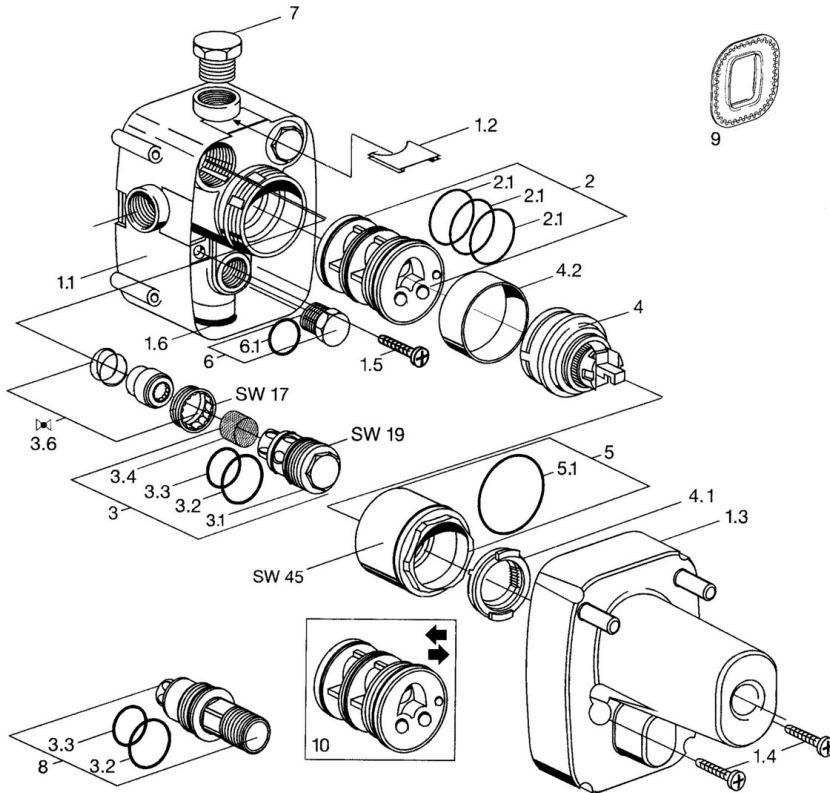

EAN: 4015474680241
static.hansa.com/02010100

- Bad en douche
- Inbouwdeel
- Wandmontage voor inbouwunit
- Chrom
- Geïntegreerd afsluiventiel
- Afdichtingsmanchet voor gipsplaten, Montagebox en afschermkap
- Zonder afbouwdeel

Technische gegevens

Technische eigenschappen

DN-maat	DN 15
Warmwatertoevoer	max. +80°C
Werkdruk	0.5-10 bar
Aansluitmaat	G 1/2
Materiaal	brass

Reserveonderdelen

SP02010100

	Naam	Code
1.1	Installation box Stopgezet	59911500
1.2	Plug Stopgezet	59911501
1.3	Beschermingskapje Stopgezet	59911502
1.4	Schroef, M5x25 Stopgezet	59911503
1.5	Schroef, 5.5x33 Stopgezet	59911504
1.6	O-ring voor waste Stopgezet	59911505
2	Adapter	59911506
2.1	O-ring, d 40x2	59911507
3	Onderhoud set, (-2003)	59911508
3.2	O-ring, d 25x2.5	59905053
3.3	O-ring, d 23x1	59911509
3.4	Filter sproeier	59911510
3.6	Afsluiter	59911511
4	Binnenwerk, 4.8 eco	59904601
4.1	Hot water limiter	59904759
4.2	Spacer sleeve Stopgezet	59905871
5	Schroefoog, M52x1, SW45	59911513
5.1	O-ring, 50.52x1,78	59906841
6	Plug Stopgezet	59905012
6.1	O-ring, d 18x2	59901422
7	Plug, G1/2	59905013
8	Flush connector Stopgezet	59911419
9	Afdichtring	59911418
10	Adapter, H/C reversed	59911429
N.I.	Inbouwverlengstuk compleet, 20 mm	59904983