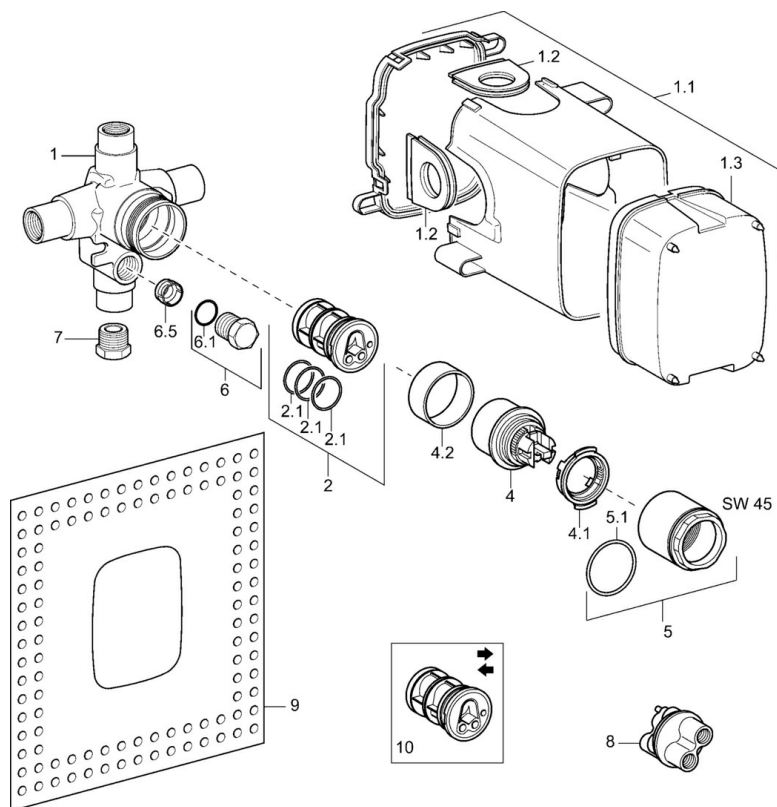

EAN: 4015474680173
static.hansa.com/02000100

- Príslušenstvo
- Podomietková
- Podomietková inštalácia
- Funkcie pre nastavenie maximálnej teploty a prietoku vody, Nastaviteľný obmedzovač teploty vody (súčasť dodávky, možnosť dodatočnej inštalácie)
- ø 48 mm keramická Eco kartuša pre ovládanie teploty a prietoku vody
- Tesniace puzdro pre suchú inštaláciu, Montážna krabica a krycia objímka
- Bez vrchnej sady

Technické údaje

Technické vlastnosti

Veľkosť DN (menovitý rozmer)	DN15
Dodávka teplej vody	max. +80°C
Pracovný tlak	1-10 bar
Spojovacia veľkosť	G1/2
Materiál	Mosadz

Náhradné diely

SP02000100

	Názov	Kód
1.1	Installation box Ukončené	59912379
1.1	Installation box Ukončené	59911500
1.2	Ukončené	59911501
1.3	Antivandal krytka termostatu Ukončené	59912380
1.3	Antivandal krytka termostatu Ukončené	59911502
2	Adaptér	59911506
2.1	O-kružok, d 40x2	59911507
4	Kartuš, 4.8 eco	59904601
4.1	Hot water limiter	59904759
4.2	Spacer sleeve Ukončené	59905871
5	Očné skrutka, M52x1, SW45	59911513
5.1	O-kružok, 50.52x1.78	59906841
6	Plug Ukončené	59905012
6.1	O-kružok, d 18x2	59901422
6.5	[SK4426]	59912229
7	, G1/2	59905013
8	Flush connector	59912299
8	Flush connector Ukončené	59911419
9	Tesniaci krúžok	59911418
10	Adaptér, H/C reversed	59911429
N.I.	Nadstavný segment, 20 mm	59904983
N.I.	Plug Ukončené	59911512
N.I.	Skrutka, M5x25 Ukončené	59911503
N.I.	O-kružok, d 25x2.5	59905053
N.I.	Skrutka, 5.5x33 Ukončené	59911504