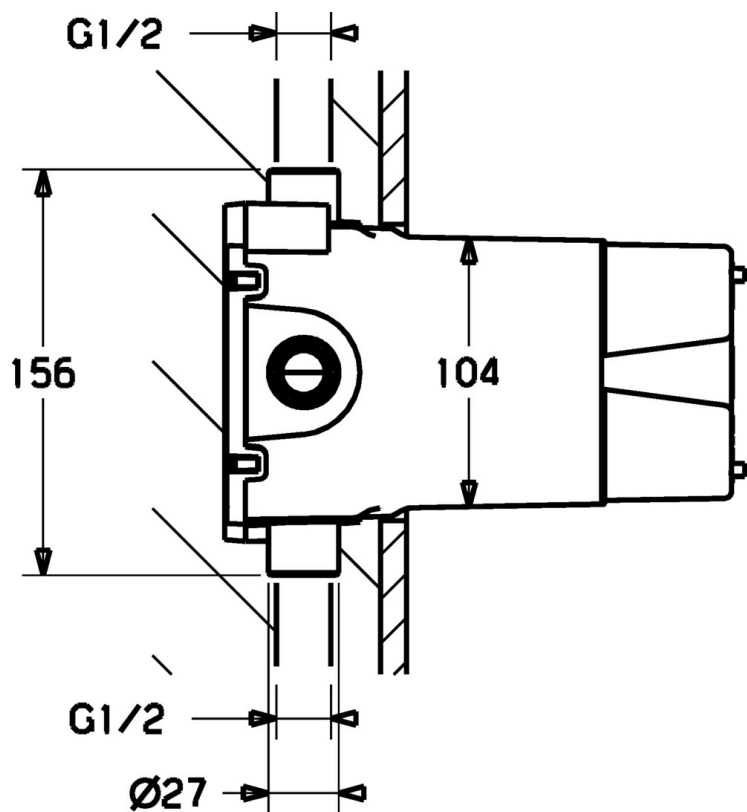

EAN: 4015474680173
static.hansa.com/02000100

- Príslušenstvo
- Podomietková
- Podomietková inštalácia
- Funkcie pre nastavenie maximálnej teploty a prietoku vody, Nastaviteľný obmedzovač teploty vody (súčasť dodávky, možnosť dodatočnej inštalácie)
- ø 48 mm keramická Eco kartuša pre ovládanie teploty a prietoku vody
- Tesniace puzdro pre suchú inštaláciu, Montážna krabica a krycia objímka
- Bez vrchnej sady

Technické údaje

Technické vlastnosti

Veľkosť DN (menovitý rozmer)	DN15
Dodávka teplej vody	max. +80°C
Pracovný tlak	1-10 bar
Spojovacia veľkosť	G1/2
Materiál	Mosadz

Náhradné diely

SP02000100

	Názov	Kód
1.1	Installation box Ukončené	59912379
1.1	Installation box Ukončené	59911500
1.2	Ukončené	59911501
1.3	Antivandal krytka termostatu Ukončené	59912380
1.3	Antivandal krytka termostatu Ukončené	59911502
2	Adaptér	59911506
2.1	O-kružok, d 40x2	59911507
4	Kartuš, 4.8 eco	59904601
4.1	Hot water limiter	59904759
4.2	Spacer sleeve Ukončené	59905871
5	Očné skrutka, M52x1, SW45	59911513
5.1	O-kružok, 50.52x1.78	59906841
6	Plug Ukončené	59905012
6.1	O-kružok, d 18x2	59901422
6.5	[SK4426]	59912229
7	, G1/2	59905013
8	Flush connector	59912299
8	Flush connector Ukončené	59911419
9	Tesniaci krúžok	59911418
10	Adaptér, H/C reversed	59911429
N.I.	Nadstavný segment, 20 mm	59904983
N.I.	Plug Ukončené	59911512
N.I.	Skrutka, M5x25 Ukončené	59911503
N.I.	O-kružok, d 25x2.5	59905053
N.I.	Skrutka, 5.5x33 Ukončené	59911504