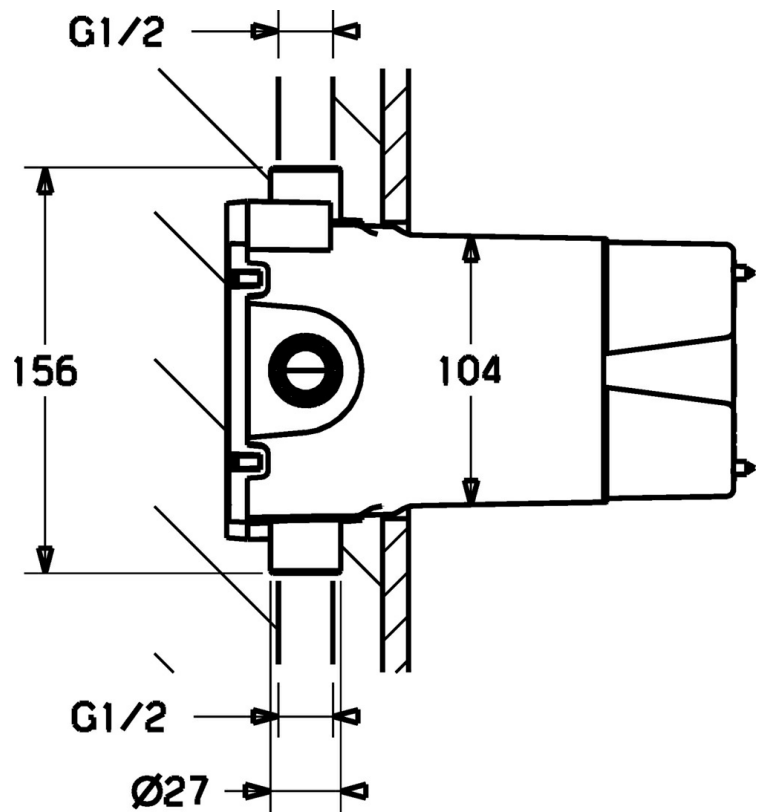

EAN: 4015474680173
static.hansa.com/02000100

- Accessori
- A incasso
- Montaggio a parete con unità d'incasso
- Limitatore di temperatura, Limitatore di temperatura regolabile
- Cartuccia a dischi ceramici ϕ 48mm (Eco)
- Manicotto di guarnizione per costruzioni a secco senza malta, Scatola di montaggio e manicotto di copertura
- Senza set esterno

Dati tecnici

Caratteristiche tecniche

Misura DN (dimensione nominale)	DN15
Fornitura di acqua calda	max. +80°C
Pressione di esercizio	1-10 bar
Misura della connessione	G1/2
Materiale	Ottone