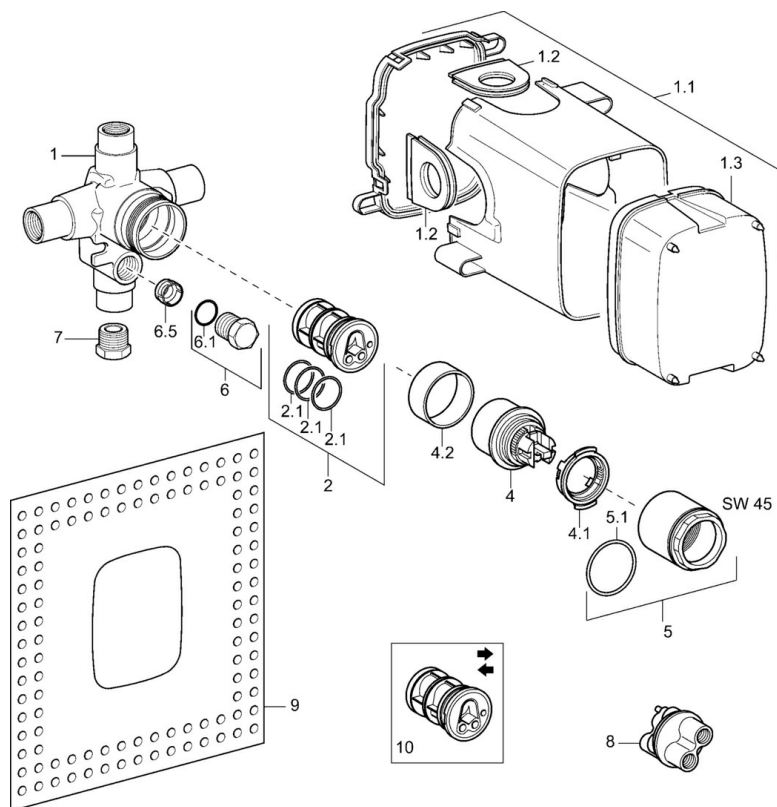

EAN: 4015474680173  
[static.hansa.com/02000100](http://static.hansa.com/02000100)

- Příslušenství
- Podomítkové
- Podomítková instalace
- Funkce pro nastavení maximální teploty a průtoku vody, Nastavitelný omezovač teploty vody (součástí dodávky, možnost dodatečné instalace)
- ø 48 mm keramická eco kartuše pro ovládání teploty a průtoku vody
- Těsnící pouzdro pro suchou instalaci, Montážní krabice a krycí objímka
- Bez vrchní sady

### Technické vlastnosti

Velikost DN (jmenovitý rozměr)	<b>DN15</b>
Zdroj teplé vody	<b>max. +80°C</b>
Pracovní tlak	<b>1-10 bar</b>
Velikost přípojky	<b>G1/2</b>
Materiál	<b>Mosaz</b>

### SP02000100

Název	Kód
1.1 Installation box Ukončeno	59912379
1.1 Installation box Ukončeno	59911500
1.2 Plug Ukončeno	59911501
1.3 Antivandal krytka termostatu Ukončeno	59912380
1.3 Antivandal krytka termostatu Ukončeno	59911502
2 Adaptér	59911506
2.1 O-kroužek, d 40x2	59911507
4 Kartuše, 4,8 eco	59904601
4.1 Hot water limiter	59904759
4.2 Distanční pouzdro Ukončeno	59905871
5 Oční šroub, M5x1, SW45	59911513
5.1 O-kroužek, 50.52x1.78	59906841
6 Plug Ukončeno	59905012
6.1 O-kroužek, d 18x2	59901422
6.5 Seat	59912229
7 Plug, G1/2	59905013
8 Flush connector	59912299
8 Flush connector Ukončeno	59911419
9 Těsnicí kroužek	59911418
10 Adaptér, H/C reversed	59911429
N.I. Nástavec-sada, 20 mm	59904983
N.I. Plug Ukončeno	59911512
N.I. Šroub, M5x25 Ukončeno	59911503
N.I. O-kroužek, d 25x2.5	59905053
N.I. Šroub, 5,5x33 Ukončeno	59911504