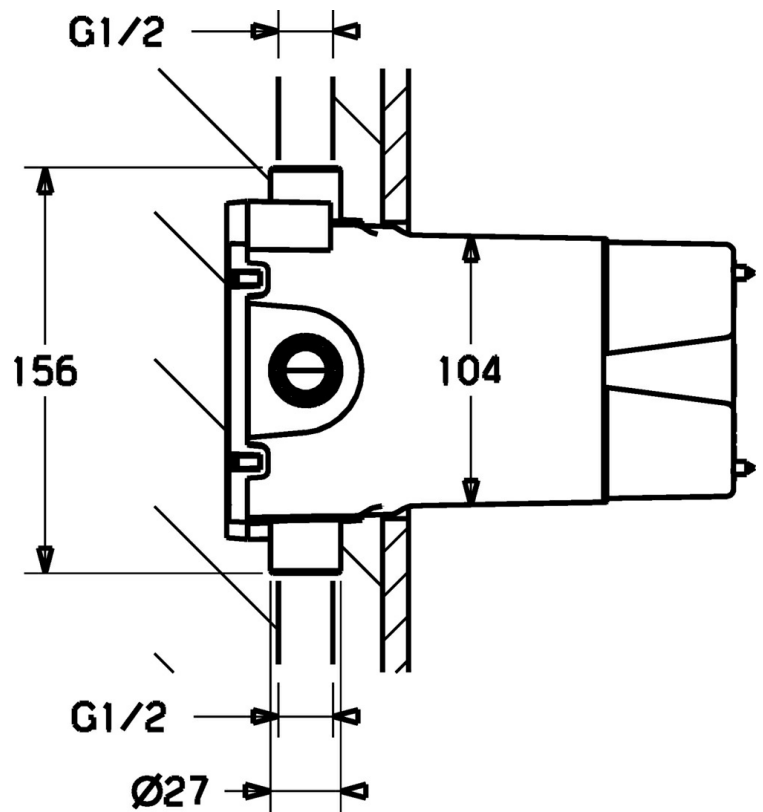

EAN: 4015474680173  
[static.hansa.com/02000100](http://static.hansa.com/02000100)

- Příslušenství
- Podomítkové
- Podomítková instalace
- Funkce pro nastavení maximální teploty a průtoku vody, Nastavitelný omezovač teploty vody (součástí dodávky, možnost dodatečné instalace)
- ø 48 mm keramická eco kartuše pro ovládání teploty a průtoku vody
- Těsnící pouzdro pro suchou instalaci, Montážní krabice a krycí objímka
- Bez vrchní sady

### Technické vlastnosti

Velikost DN (jmenovitý rozměr)	<b>DN15</b>
Zdroj teplé vody	<b>max. +80°C</b>
Pracovní tlak	<b>1-10 bar</b>
Velikost přípojky	<b>G1/2</b>
Materiál	<b>Mosaz</b>

### SP02000100

Název	Kód
1.1 Installation box Ukončeno	59912379
1.1 Installation box Ukončeno	59911500
1.2 Plug Ukončeno	59911501
1.3 Antivandal krytka termostatu Ukončeno	59912380
1.3 Antivandal krytka termostatu Ukončeno	59911502
2 Adaptér	59911506
2.1 O-kroužek, d 40x2	59911507
4 Kartuše, 4,8 eco	59904601
4.1 Hot water limiter	59904759
4.2 Distanční pouzdro Ukončeno	59905871
5 Oční šroub, M5x1, SW45	59911513
5.1 O-kroužek, 50.52x1.78	59906841
6 Plug Ukončeno	59905012
6.1 O-kroužek, d 18x2	59901422
6.5 Seat	59912229
7 Plug, G1/2	59905013
8 Flush connector	59912299
8 Flush connector Ukončeno	59911419
9 Těsnicí kroužek	59911418
10 Adaptér, H/C reversed	59911429
N.I. Nástavec-sada, 20 mm	59904983
N.I. Plug Ukončeno	59911512
N.I. Šroub, M5x25 Ukončeno	59911503
N.I. O-kroužek, d 25x2.5	59905053
N.I. Šroub, 5,5x33 Ukončeno	59911504