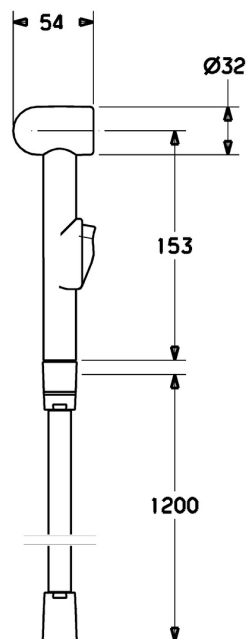

EAN: 4015474256101  
[static.hansa.com/01970200](http://static.hansa.com/01970200)

- Umývadlo
- Bidetta
- Chróm
- Ručná sprcha, Držiak sprchy, Sprchová hadica (1250 mm), Sprchová hadica s ochranou proti prekrúteniu
- Normálny – Rovnomerný a jemný prúd vody
- Bidetta – ručná sprcha
- 1-prúdová

### Technické vlastnosti

Dodávka teplej vody	max. +65°C
Pracovný tlak	0.5-5 bar
Spojovacia veľkosť	G1/2
Materiál	Kompozit