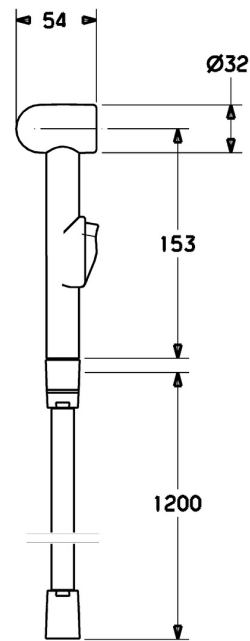

EAN: 4015474256101
static.hansa.com/01970200

- Wastafel
- Bidetta
- Chrom
- Handdouche, Douchehouder, Doucheslang (1250 mm), Twist guard, draaibeveiliging voor doucheslang
- Normaal – gelijkmatige en zachte waterstroom
- Bidetta handdouche
- 1-stralig

Technische gegevens

Technische eigenschappen

Warmwatertoevoer	max. +65°C
Werkdruk	0.5-5 bar
Aansluitmaat	G1/2
Materiaal	Composite

Voorschriften

EN-norm	EN 1112, EN 1113
---------	------------------

Toestemmingen en Verklaringen