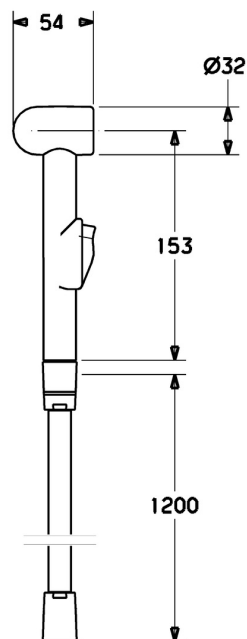

EAN: 4015474256101
static.hansa.com/01970200

- Lavabo
- Bidetta
- Cromo
- Doccetta a mano, Supporto doccetta, Flessibile doccia (1250 mm), Protezione antitorsione
- Normale - Getto d'acqua uniforme e morbido
- Doccetta bidetta
- 1 getto

Dati tecnici

Caratteristiche tecniche

Fornitura di acqua calda	max. +65°C
Pressione di esercizio	0.5-5 bar
Misura della connessione	G1/2
Materiale	Composite

Norme

Standard EN	EN 1112, EN 1113
-------------	-------------------------