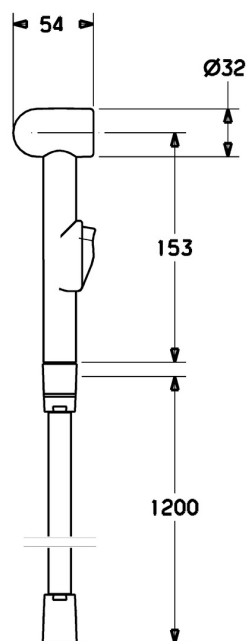

EAN: 4015474256101  
[static.hansa.com/01970200](http://static.hansa.com/01970200)

- Lavabo
- Bidetta
- Chrome
- Douche, Support de douche, Flexible de douche (1250 mm), Protection antitorsion
- Classique – Jet d'eau régulier et doux
- Douchette à main Bidetta
- 1 jet

## Caractéristiques techniques

### Caractéristiques techniques

Alimentation en eau chaude	max. +65°C
Pression de service	0.5-5 bar
Taille de raccord	G1/2
Matériau	Composite