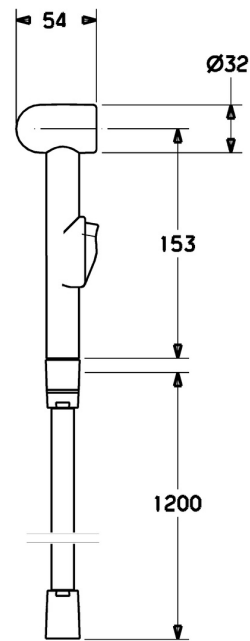

EAN: 4015474256101
static.hansa.com/01970200

- Waschtisch
- Funktionshandbrause
- Chrom
- Handbrause, Brausehalter, Brauseschlauch (1250 mm), Twist guard, Verdreherschutz für Brauseschlauch
- Normal - Gleichmäßiger und weicher Wasserstrahl
- Funktionsbrause
- 1-strahlig

Technische Daten

Technische Eigenschaften

Warmwasserversorgung	max. +65°C
Arbeitsdruck	0.5-5 bar
Anschlussgröße	G1/2
Werkstoff	Verbundwerkstoff

Vorschriften

EN Standard	EN 1112, EN 1113
-------------	------------------