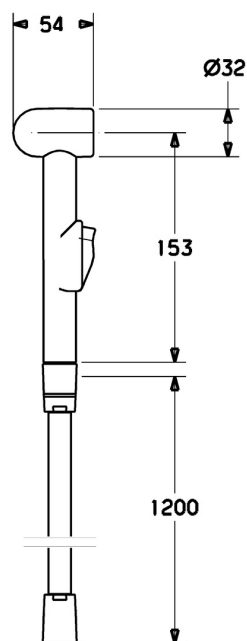

EAN: 4015474256101
static.hansa.com/01970200

- Umyvadlo
- Bidetta
- Chrom
- Ruční sprcha, Držák sprchy, Sprchová hadice (1250 mm), Sprchová hadice s ochranou proti překroucení
- Normální - Rovnoměrný a jemný proud vody
- Ruční sprcha Bidetta
- 1 proud

Technické údaje

Technické vlastnosti

Zdroj teplé vody	max. +65°C
Pracovní tlak	0.5-5 bar
Velikost přípojky	G1/2
Materiál	Kompozit

Předpisy

Norma EN	EN 1112, EN 1113
----------	------------------

Schválení a Prohlášení